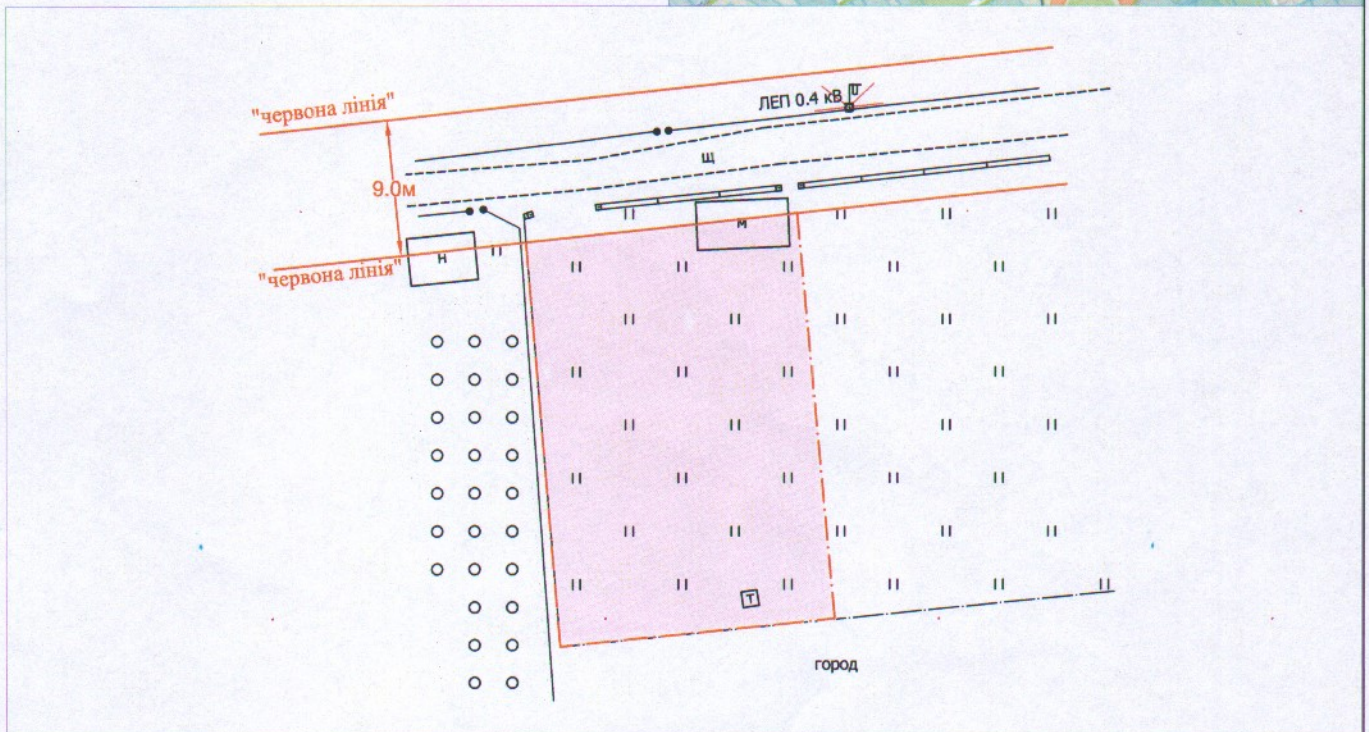

ПЛАН
земельної ділянки

Місце розташування: м. Луцьк, вул. Дубнівська,
садівниче товариство "Маяк", №299

Землекористувач:
громадянин Джанкарашвілі Вахтанг
Вамелійович

Додаток до рішення міської ради
№ _____ від "___" _____ 20__ р.

Ситуаційна схема

УМОВНІ ПОЗНАЧЕННЯ

0,05 га - земельна ділянка для ведення садівництва

СЕКРЕТАР МІСЬКОЇ РАДИ

Юрій БЕЗПЯТКО

<p>Директор Сердифікований інженер-землепорядник Олександр Дубко</p>	Суходольський Ю.В.	Масштаб 1:500
	Дубко О.В.	
ПП «СОТА НОВА»		0,05
		з них у власність
		-