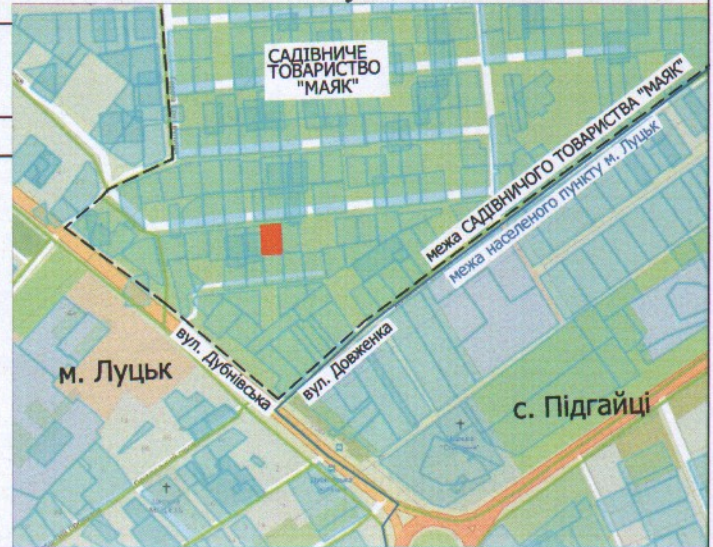

ПЛАН
земельної ділянки

Місце розташування: м. Луцьк, вул. Дубнівська,
садівниче товариство "Маяк", №299

Землекористувач:
громадянин Джанкарашвілі Вахтанг
Вамелійович

Додаток до рішення міської ради
№ _____ від "___" _____ 20__ р.

Ситуаційна схема

УМОВНІ ПОЗНАЧЕННЯ

0,05 га - земельна ділянка для ведення садівництва

СЕКРЕТАР МІСЬКОЇ РАДИ

Юрій БЕЗПЯТКО

<p>Директор Сердифікований інженер-землепорядник Олександр Дубко</p>	Суходольський Ю.В.	Масштаб 1:500
	Дубко О.В.	
ПП «СОТА НОВА»		0,05
		з них у власність
		-