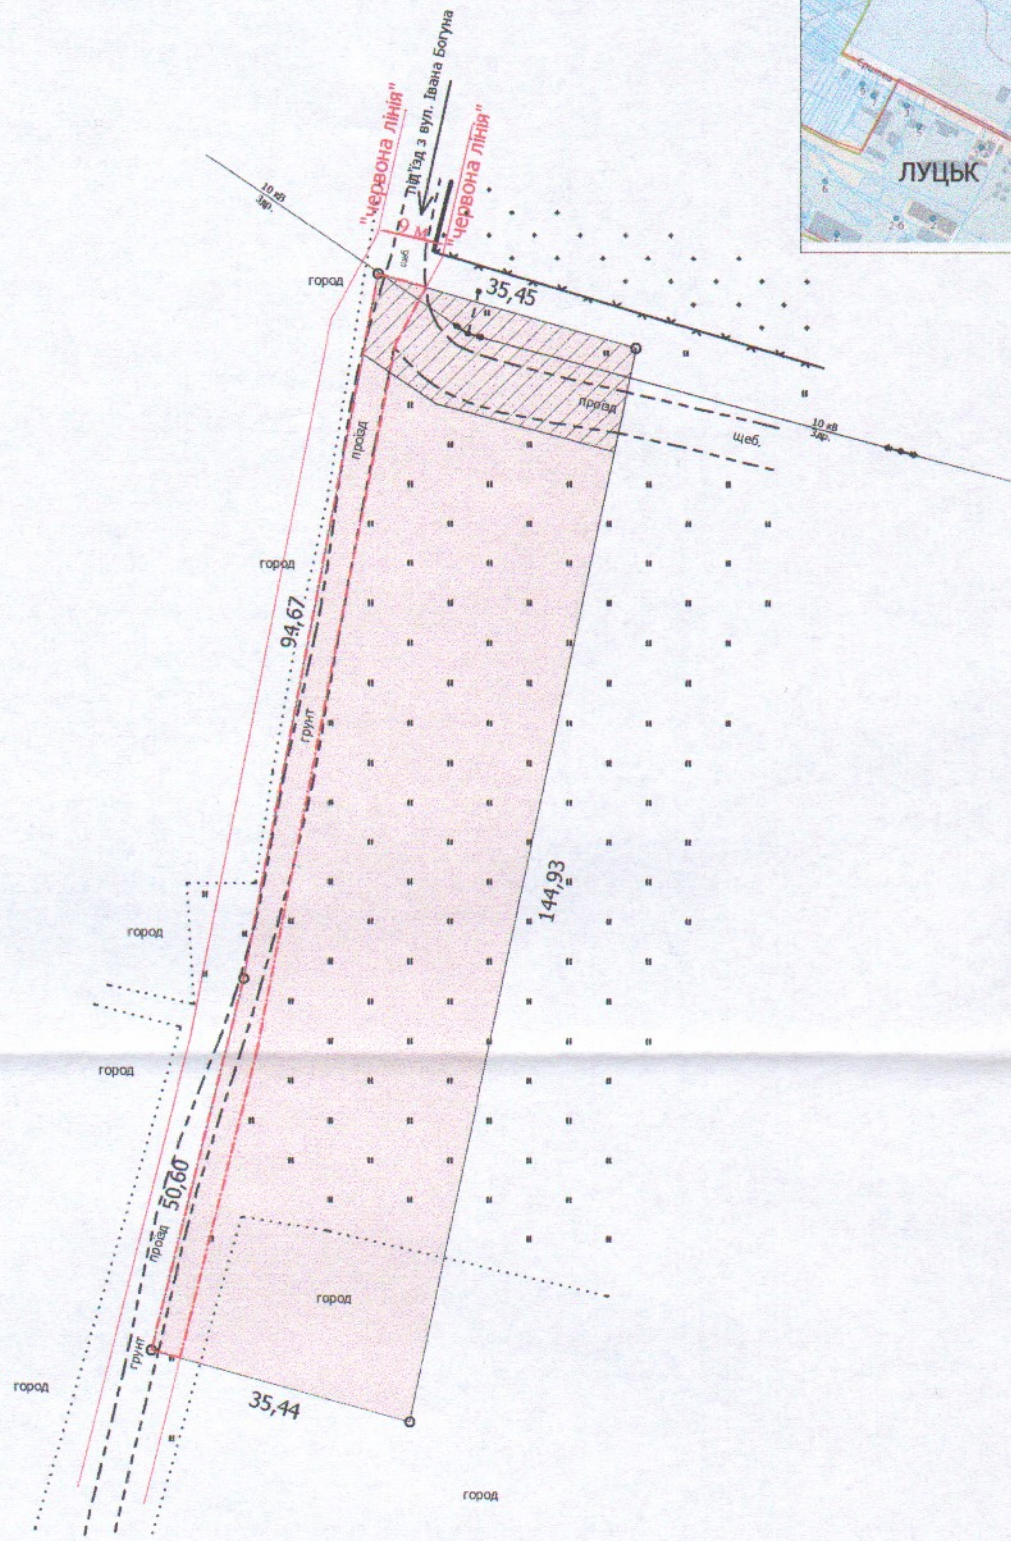

Кадастровий номер: 0721885800:06:000:2004
 Місце розташування: за межами населених пунктів
Луцької міської територіальної громади (с. Прилуцьке)
 Землекористувач:
ЛУЦЬКИЙ СПЕЦІАЛІЗОВАНИЙ КОМБІНАТ
КОМУНАЛЬНО-ПОБУТОВОГО ОБСЛУГОВУВАННЯ

Ситуаційна схема

УМОВНІ ПОЗНАЧЕННЯ

- 0,5000 га** — земельна ділянка, що надається в постійне користування із зміною цільового призначення з "для ведення особистого селянського господарства 01.03" на "для будівництва та обслуговування будівель закладів комунального обслуговування 03.12"
- 0,0481 га** — обмеження, встановлені щодо використання земельної ділянки (охоронна зона навколо інженерних комунікацій (01.08) - повітряна лінія електропередачі)
- 0,0569 га** — обмеження, встановлені щодо використання земельної ділянки (території в червоних лініях (06.01.1))

СЕКРЕТАР МІСЬКОЇ РАДИ

Юрій БЕЗПЯТКО

Директор: Завадський В.М.
 Перевірив: Завадський В.М.
 Виконав: Сілюк О.П.
 ПП "Луцькземресурс"

Масштаб 1: 1 000

| | |
|--------------------|-------------------------|
| Площа ділянки (га) | 3 |
| | в постійне користування |
| 0,5000 | 0,5000 |