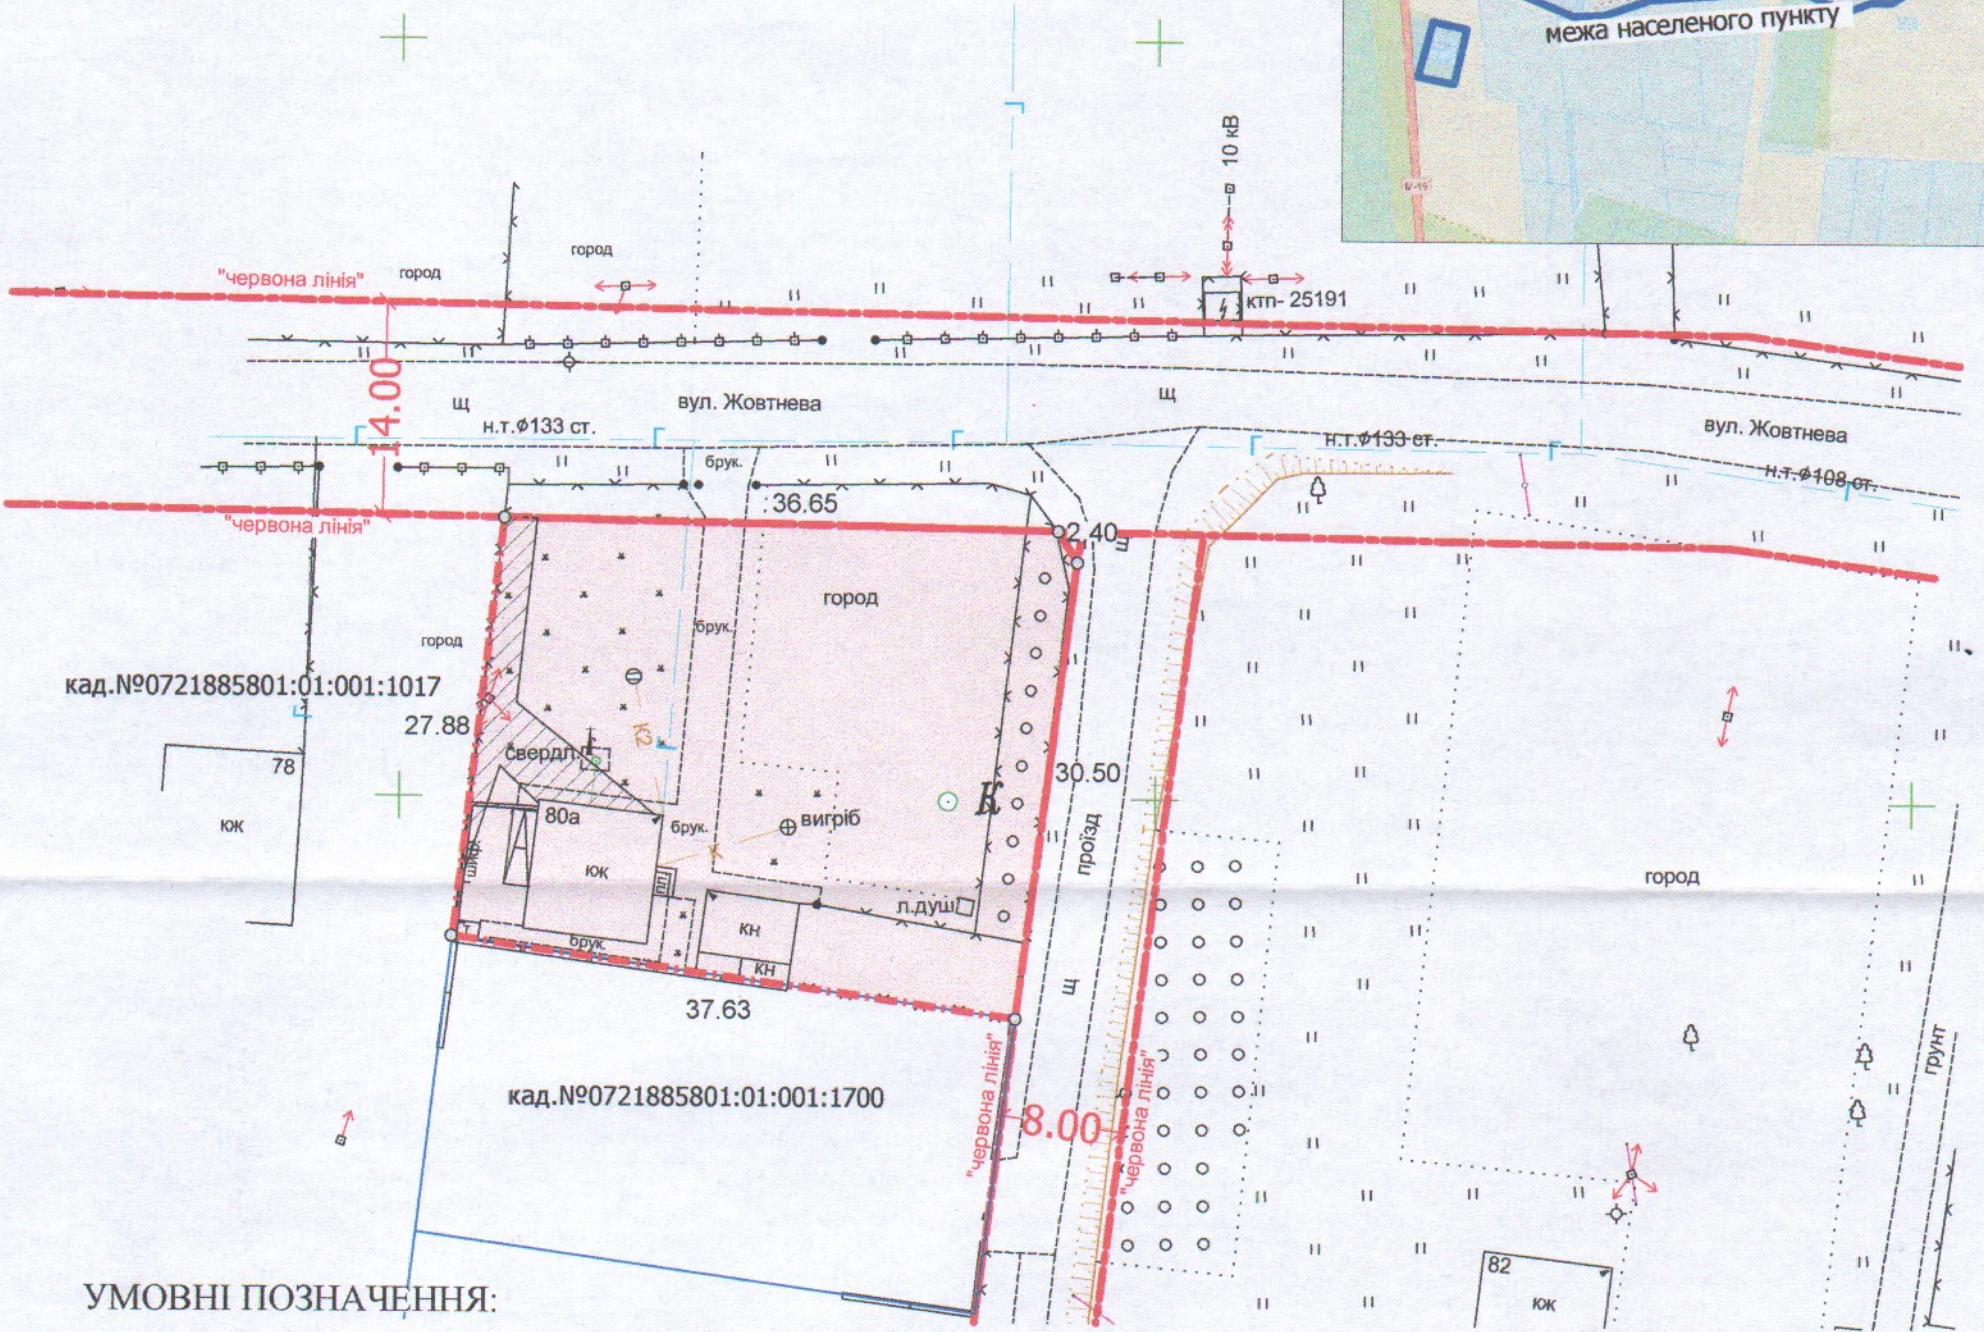

ПЛАН
земельної ділянки

Кадастровий номер: 0721885801:01:001:1705

Місце розташування: Волинська область, Луцький район,
с. Прилуцьке, вул. Жовтнева, 80а

Землекористувач: громадянка Самсядюк Любов Іванівна

Додаток до рішення міської ради
№ _____ від "___" _____ 20__ р.

Ситуаційна схема

УМОВНІ ПОЗНАЧЕННЯ:

- 0.1140га - земельна ділянка, що надається в оренду для будівництва і обслуговування житлового будинку, господарських будівель і споруд (присадибна ділянка) (02.01)
- 0.1140га - земельна ділянка, що була надана в оренду гр. Самсядюк Любові Іванівні, згідно з договором оренди землі від 14.09.2015 (право оренди земельної ділянки зареєстровано в Державному реєстрі речових прав на нерухоме майно від 14.09.2015 номер запису про інше речове право: 11265705) (право власності Луцької міської територіальної громади в особі Луцької міської ради зареєстроване в Державному реєстрі речових прав на нерухоме майно 17.06.2021 року, номер запису про право власності: 43306787)
- 0.0073га - обмеження, встановленні щодо використання земельної ділянки (охоронна зона навколо (вздовж) об'єкта енергетичної системи (01.05) - лінія електропередач низької напруги)

СЕКРЕТАР МІСЬКОЇ РАДИ

Юрій БЕЗПЯТКО

Ф.О.П. Ойцюсь Олександр Олександрович	Ойцюсь О.О.	Масштаб 1:500	
Перевірив Андрій	Ойцюсь О.О.		
Виконав Ойцюсь Олександр Олександрович	Бондарчук Н.В.	Орієнтовна площа ділянки (га)	
Фізична особа-підприємець			З них
Ойцюсь Олександр Олександрович		у власність	в оренду
		0.1140	- 0.1140