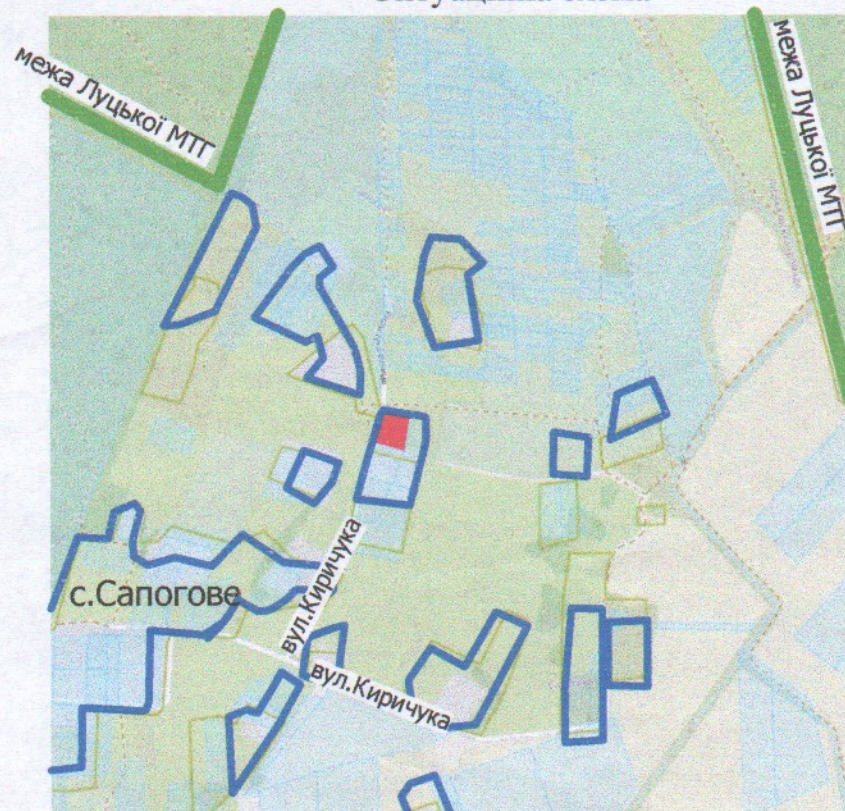

ПЛАН  
земельної ділянки

Кадастровий номер: 0721885800:06:000:2245

Місце розташування: Волинська область, Луцький район,  
с.Сапогове, вул.Киричука, 55

Землекористувач: громадянин Охоцький Юрій  
Михайлович

Додаток до рішення міської ради  
№ \_\_\_\_\_ від "\_\_\_" \_\_\_\_\_ 20\_\_ р.

Ситуаційна схема

УМОВНІ ПОЗНАЧЕННЯ:

- 0.2369га - земельна ділянка, що надається у власність для будівництва і обслуговування житлового будинку, господарських будівель і споруд (присадибна ділянка) (02.01)
- 0.0064га - санітарно-захисна зона навколо об'єкта (санітарно-захисна зона від кладовища) (03.01)

СЕКРЕТАР МІСЬКОЇ РАДИ

Юрій БЕЗПЯТКО

ФОП	Ойцюсь О.О.	Масштаб 1:500		
Перевірів	Ойцюсь О.О.	Площа ділянки (га)	З них	
Виконав	Бондарчук Н.В.			у власність
Фізична особа-підприємець Ойцюсь Олександр Олександрович		0.2369	0.2369	-