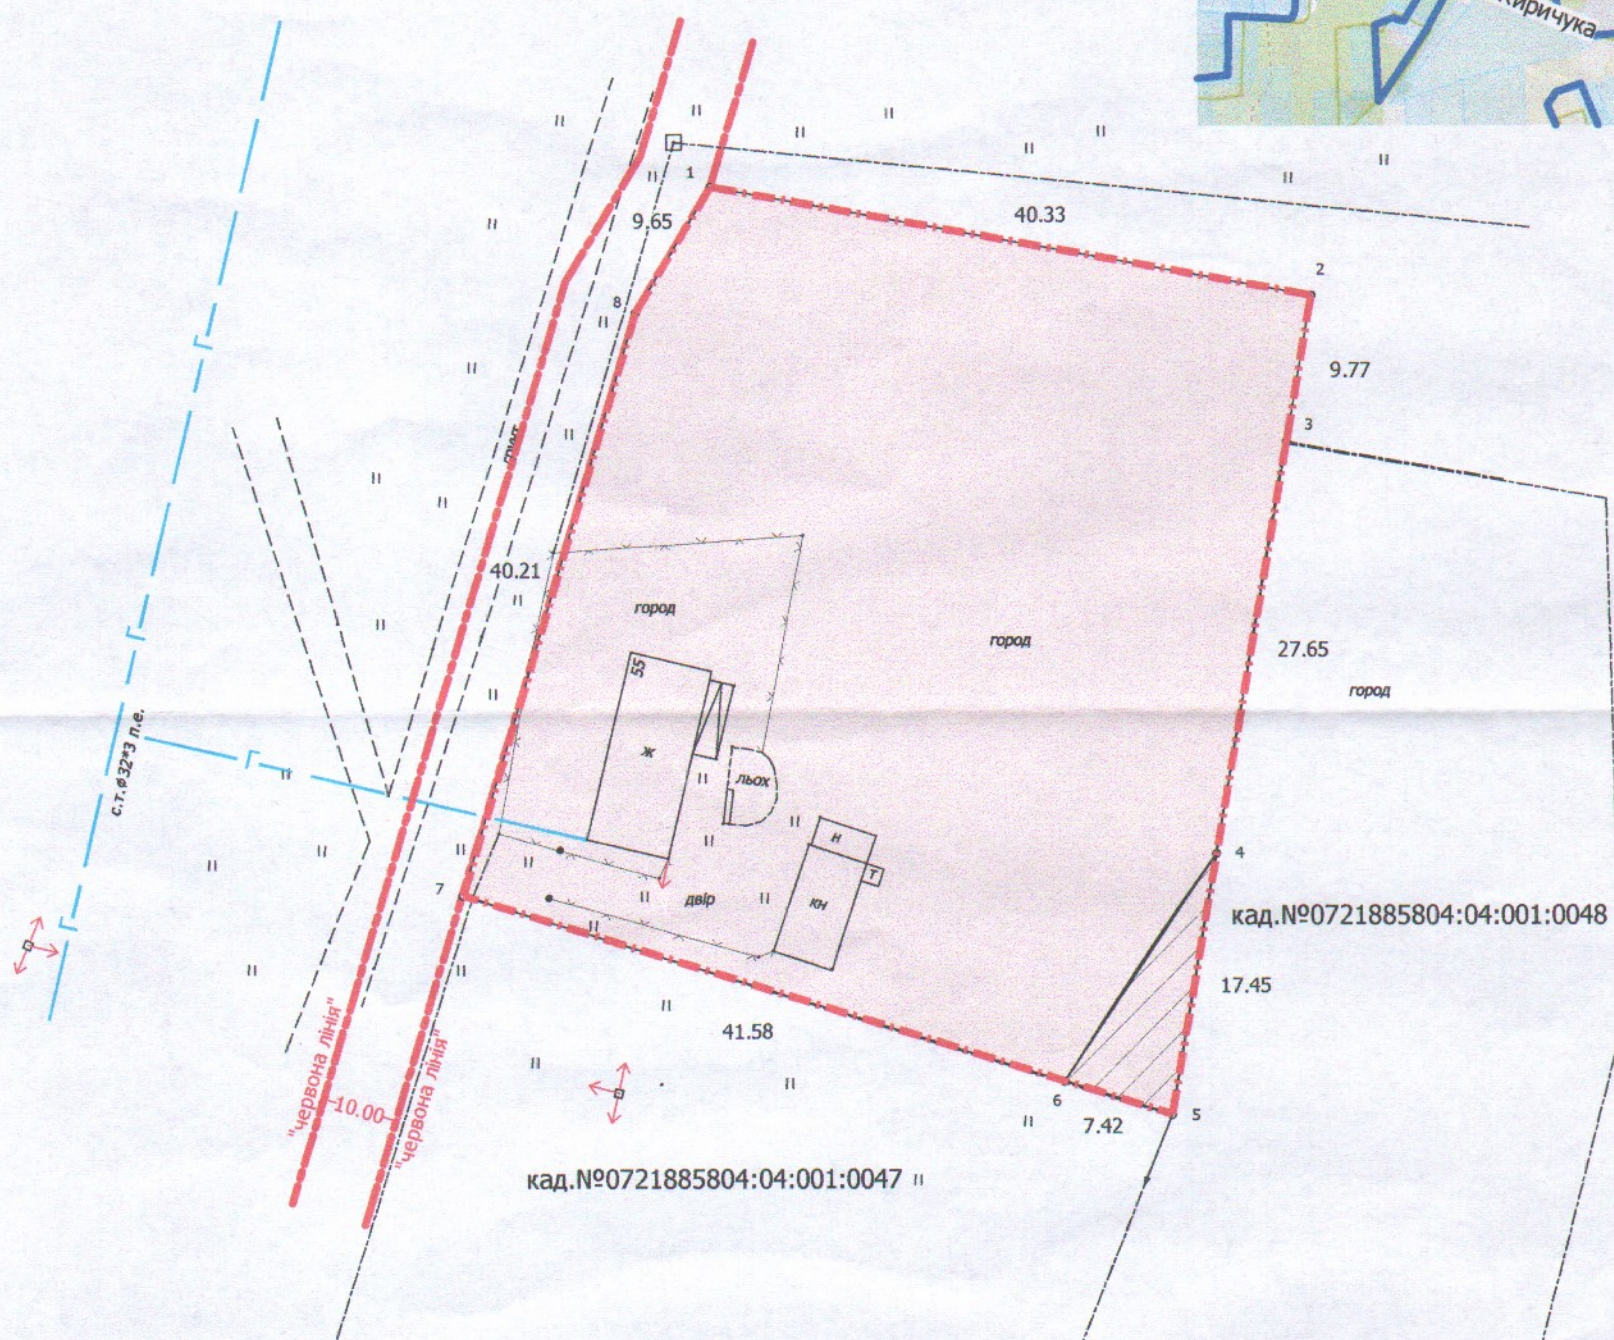

ПЛАН  
земельної ділянки

Кадастровий номер: 0721885800:06:000:2245

Місце розташування: Волинська область, Луцький район,  
с.Сапогове, вул.Киричука, 55

Землекористувач: громадянин Охоцький Юрій  
Михайлович

Додаток до рішення міської ради  
№ \_\_\_\_\_ від "\_\_\_" \_\_\_\_\_ 20\_\_ р.

Ситуаційна схема

УМОВНІ ПОЗНАЧЕННЯ:

- 0.2369га - земельна ділянка, що надається у власність для будівництва і обслуговування житлового будинку, господарських будівель і споруд (присадибна ділянка) (02.01)
- 0.0064га - санітарно-захисна зона навколо об'єкта (санітарно-захисна зона від кладовища) (03.01)

СЕКРЕТАР МІСЬКОЇ РАДИ

Юрій БЕЗПЯТКО

ФОП	Ойцюсь О.О.	Масштаб 1:500		
Перевірів	Ойцюсь О.О.	Площа ділянки (га)	З них	
Виконав	Бондарчук Н.В.			у власність
Фізична особа-підприємець Ойцюсь Олександр Олександрович		0.2369	0.2369	-