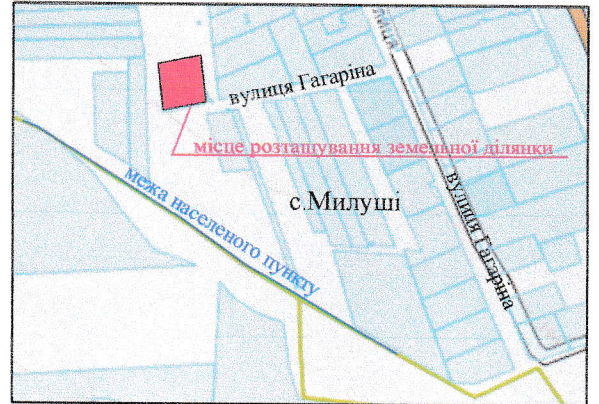

ПЛАН
земельної ділянки

Кадастровий номер: 0722883700:05:001:0008

Місце розташування: Волинська область, Луцький район,
село Милуші, вулиця Гагаріна

Землекористувач:
громадянин Ткачик Олександр Олександрович

Додаток до рішення міської ради
№ _____ від "___" _____ 2022р.

Ситуаційна схема

УМОВНІ ПОЗНАЧЕННЯ

- 0.1193га - земельна ділянка, що надається у власність для будівництва і обслуговування житлового будинку, господарських будівель і споруд(присадибна ділянка) (02.01)
- 0.0305га - обмеження встановлені щодо використання земельної ділянки (охоронна зона навколо (вздовж) об'єкта енергетичної системи (01.05) - повітряна лінія ЛЕП 10кВт