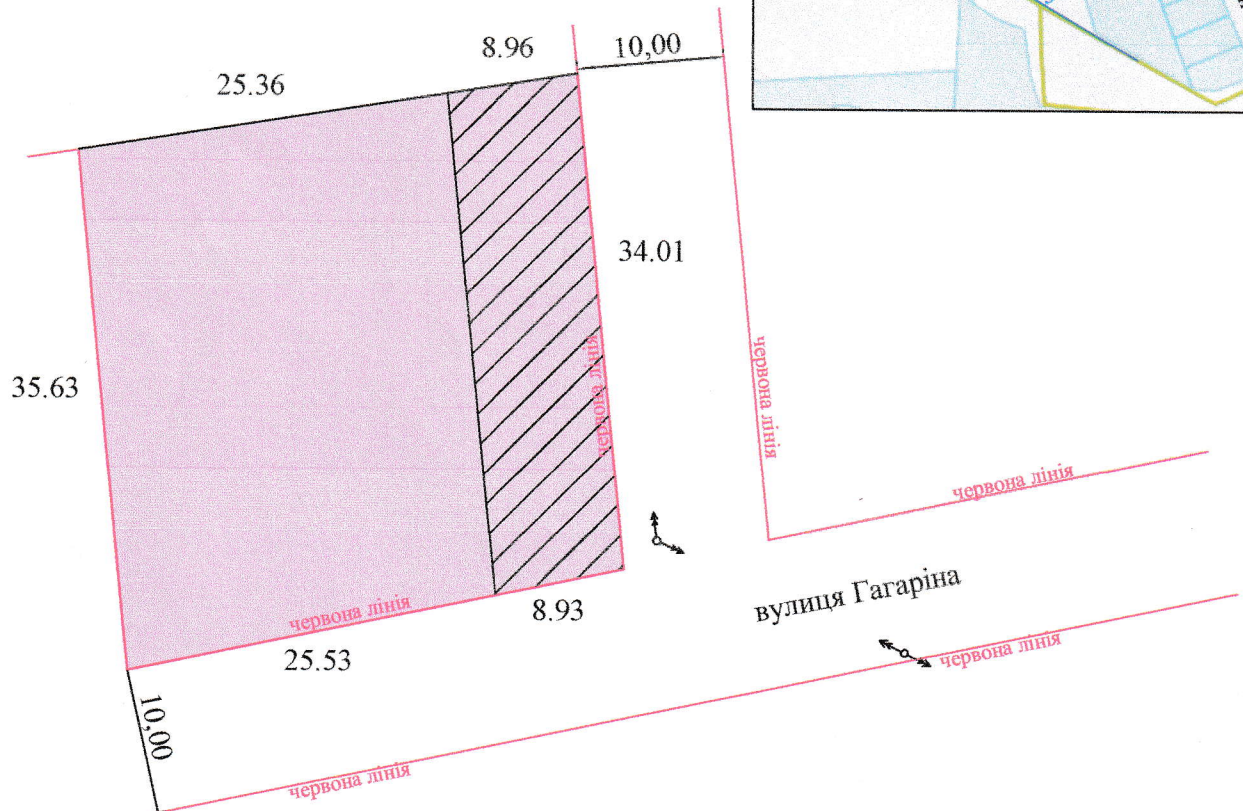

ПЛАН
земельної ділянки

Кадастровий номер: 0722883700:05:001:0008

Місце розташування: Волинська область, Луцький район,
село Милуші, вулиця Гагаріна

Землекористувач:
громадянин Ткачик Олександр Олександрович

Додаток до рішення міської ради
№ _____ від "___" _____ 2022р.

Ситуаційна схема

УМОВНІ ПОЗНАЧЕННЯ

- 0.1193га - земельна ділянка, що надається у власність для будівництва і обслуговування житлового будинку, господарських будівель і споруд(присадибна ділянка) (02.01)
- 0.0305га - обмеження встановлені щодо використання земельної ділянки (охоронна зона навколо (вздовж) об'єкта енергетичної системи (01.05) - повітряна лінія ЛЕП 10кВт