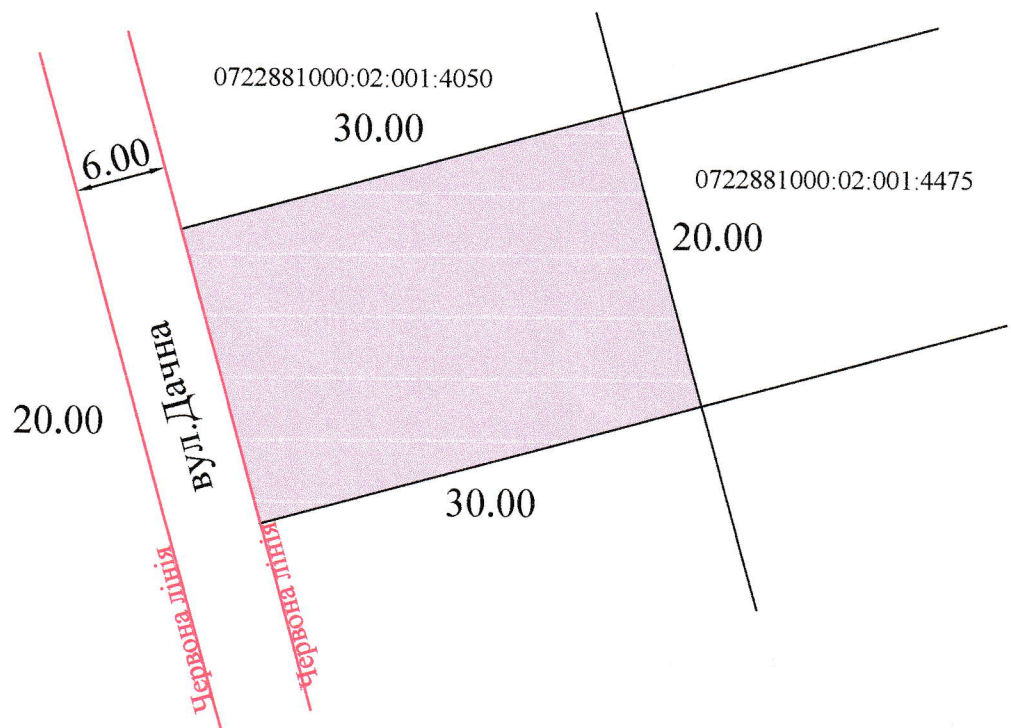

ПЛАН  
земельної ділянки

Додаток до рішення міської ради  
№ \_\_\_\_\_ від "\_\_\_" \_\_\_\_\_ 2022р.

Місце розташування: Волинська область  
Луцький район, с.Богушівка,  
САДІВНИЧЕ ТОВАРИСТВО "БОГОЛЮБИ" №214  
Землекористувач:  
громадянин Клімас Володимир Миколайович

Ситуаційна схема

УМОВНІ ПОЗНАЧЕННЯ

**0.0600га** -земельна ділянка для індивідуального садівництва (01.05)  
в САДІВНИЧОМУ ТОВАРИСТВІ "БОГОЛЮБИ" №214

СЕКРЕТАР МІСЬКОЇ РАДИ

Юрій Безпятко

Директор	Хвесик О.М.	МАСШТАБ 1:500
Сертифікований інженер	Хвесик М.О.	
Виконав	Купріяничук О.Ю.	3 них
Товариство з обмеженою відповідальністю "Горизонт"		Площа ділянки (га)
		у власність
		0.0600
		0.0600