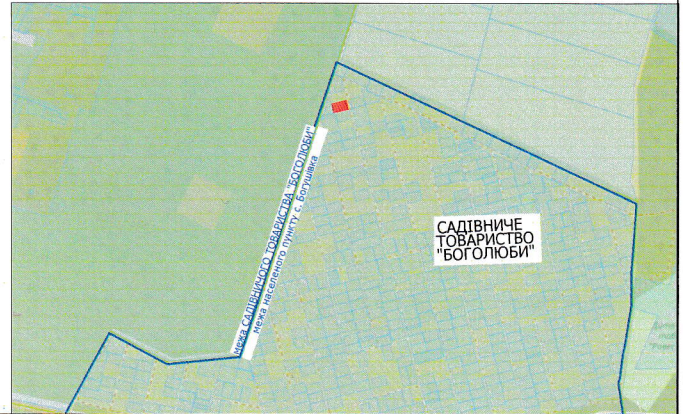

ПЛАН
земельної ділянки

Місце розташування: Волинська область,
Луцький район, с. Богушівка, САДІВНИЧЕ
ТОВАРИСТВО "БОГОЛЮБИ", №338

Землекористувач:
громадянка Кошкіна Марія Іванівна

Додаток до рішення міської ради
№ _____ від " ____ " _____ 20__ р.

Ситуаційна схема

УМОВНІ ПОЗНАЧЕННЯ

0,0600 га - земельна ділянка для індивідуального садівництва (01.05)
в САДІВНИЧОМУ ТОВАРИСТВІ "БОГОЛЮБИ", №338.

СЕКРЕТАР МІСЬКОЇ РАДИ

Юрій БЕЗПЯТКО

Масштаб 1:500

орієнтовна площа ділянки(га)	з них	
	у власність	в оренду
0,0600	-	-