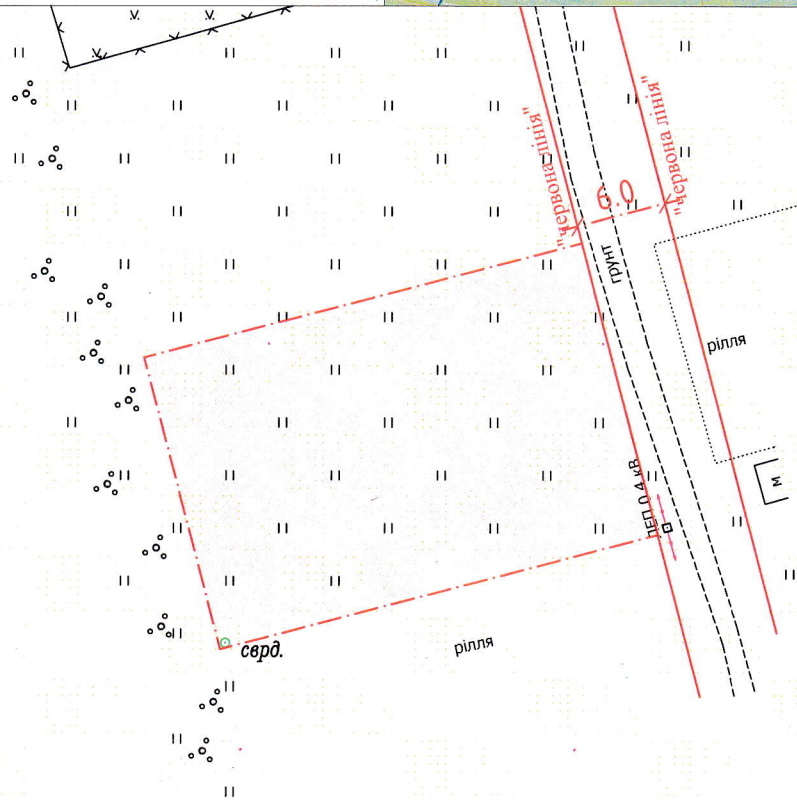

ПЛАН
земельної ділянки

Місце розташування: Волинська область,
Луцький район, с. Богушівка, САДІВНИЧЕ
ТОВАРИСТВО "БОГОЛЮБИ", №338

Землекористувач:
громадянка Кошкіна Марія Іванівна

Додаток до рішення міської ради
№ _____ від " ____ " _____ 20__ р.

Ситуаційна схема

УМОВНІ ПОЗНАЧЕННЯ

0,0600 га - земельна ділянка для індивідуального садівництва (01.05)
в САДІВНИЧОМУ ТОВАРИСТВІ "БОГОЛЮБИ", №338.

СЕКРЕТАР МІСЬКОЇ РАДИ

Юрій БЕЗПЯТКО

Масштаб 1:500

орієнтовна площа ділянки(га)	з них	
	у власність	в оренду
0,0600	-	-