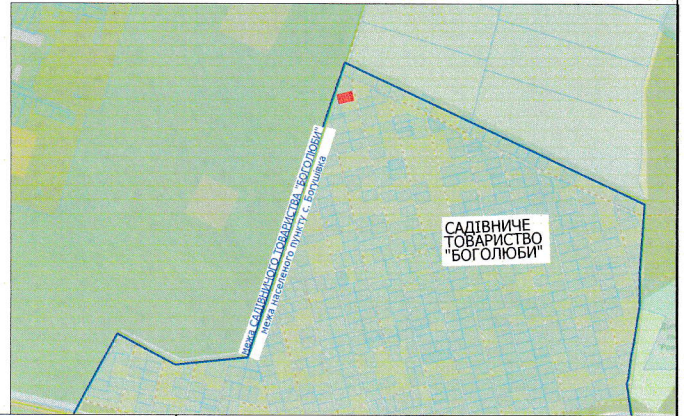

ПЛАН  
земельної ділянки

Місце розташування: Волинська область,  
Луцький район, с. Богушівка, САДІВНИЧЕ  
ТОВАРИСТВО "БОГОЛЮБИ", №340

Землекористувач:  
громадянка Кліза Діана Олександрівна

Додаток до рішення міської ради  
№ \_\_\_\_\_ від "\_\_\_" \_\_\_\_\_ 20\_\_ р.

Ситуаційна схема

УМОВНІ ПОЗНАЧЕННЯ

0,0600 га - земельна ділянка для індивідуального садівництва (01.05)  
в САДІВНИЧОМУ ТОВАРИСТВІ "БОГОЛЮБИ", №340.

СЕКРЕТАР МІСЬКОЇ РАДИ

Юрій БЕЗПЯТКО

Масштаб 1:500

Директор	Суходольський Ю.В.	орієнтовна площа ділянки(га)	з них	
Сертифікований інженер- землепорядник	Дубко О.В.		у власність	в оренду
ПП «СОТА НОВА»		0,0600	-	-