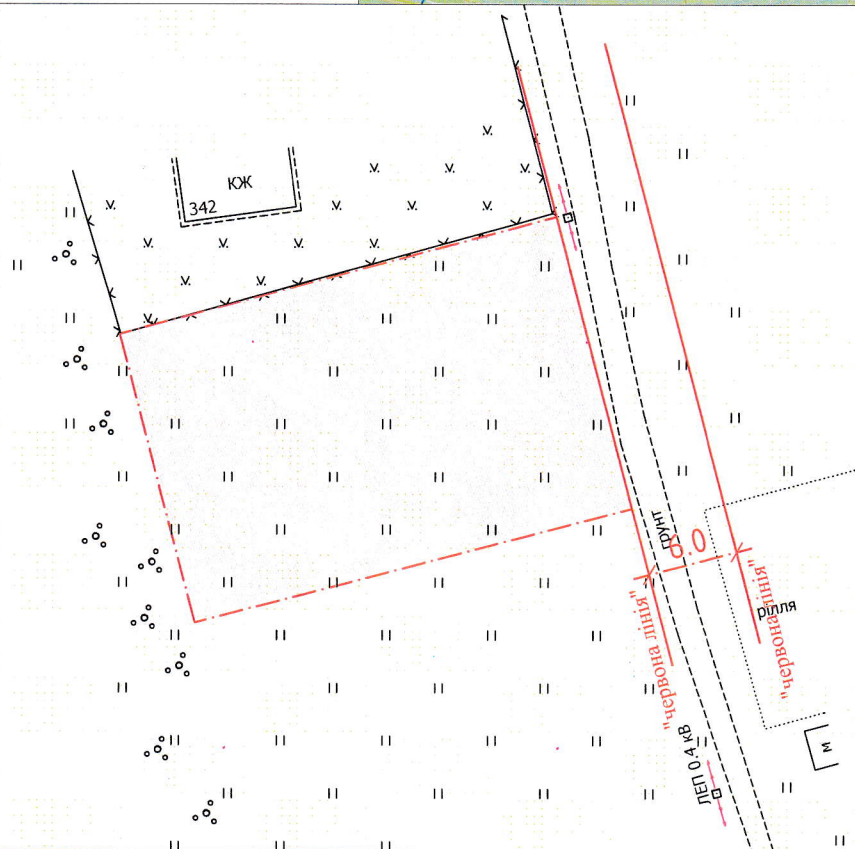

ПЛАН  
земельної ділянки

Місце розташування: Волинська область,  
Луцький район, с. Богушівка, САДІВНИЧЕ  
ТОВАРИСТВО "БОГОЛЮБИ", №340

Землекористувач:  
громадянка Кліза Діана Олександрівна

Додаток до рішення міської ради  
№ \_\_\_\_\_ від "\_\_\_" \_\_\_\_\_ 20\_\_ р.

Ситуаційна схема

УМОВНІ ПОЗНАЧЕННЯ

0,0600 га - земельна ділянка для індивідуального садівництва (01.05)  
в САДІВНИЧОМУ ТОВАРИСТВІ "БОГОЛЮБИ", №340.

СЕКРЕТАР МІСЬКОЇ РАДИ

Юрій БЕЗПЯТКО

Масштаб 1:500

Директор	Суходольський Ю.В.	орієнтовна площа ділянки(га)	з них	
Сертифікований інженер- землепорядник	Дубко О.В.		у власність	в оренду
ПП «СОТА НОВА»		0,0600	-	-