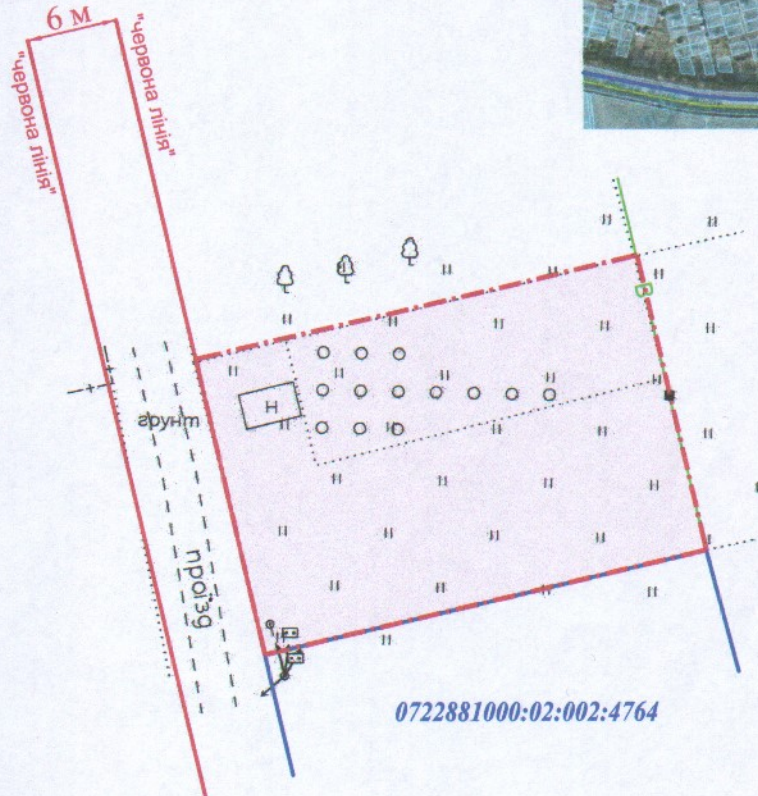

ПЛАН
земельної ділянки

Додаток до рішення міської ради
№ _____ від " " _____ 20__ р.

Ситуаційна схема

Місце розташування: Волинська область,
Луцький район, с. Богущівка
САДІВНИЧЕ ТОВАРИСТВО "БОГОЛЮБИ" №537

Землекористувач:
громадянин Кмін Віктор Сергійович

УМОВНІ ПОЗНАЧЕННЯ

0,06 га — земельна ділянка, що планується до відведення для індивідуального садівництва (01.05)

СЕКРЕТАР МІСЬКОЇ РАДИ

Юрій БЕЗПЯТКО

Україна Директор Відповідальний за якість робіт Виконавець *ТЗОВ "ТЦНТІ+*"		А.І. Крисак Д.В. Галещкий О.А. Сметь ВАДИМОВИЧ		Масштаб 1: 500	
		Орієнтовна площа ділянки (га)	3 них у власність		
		0,06	0,06		