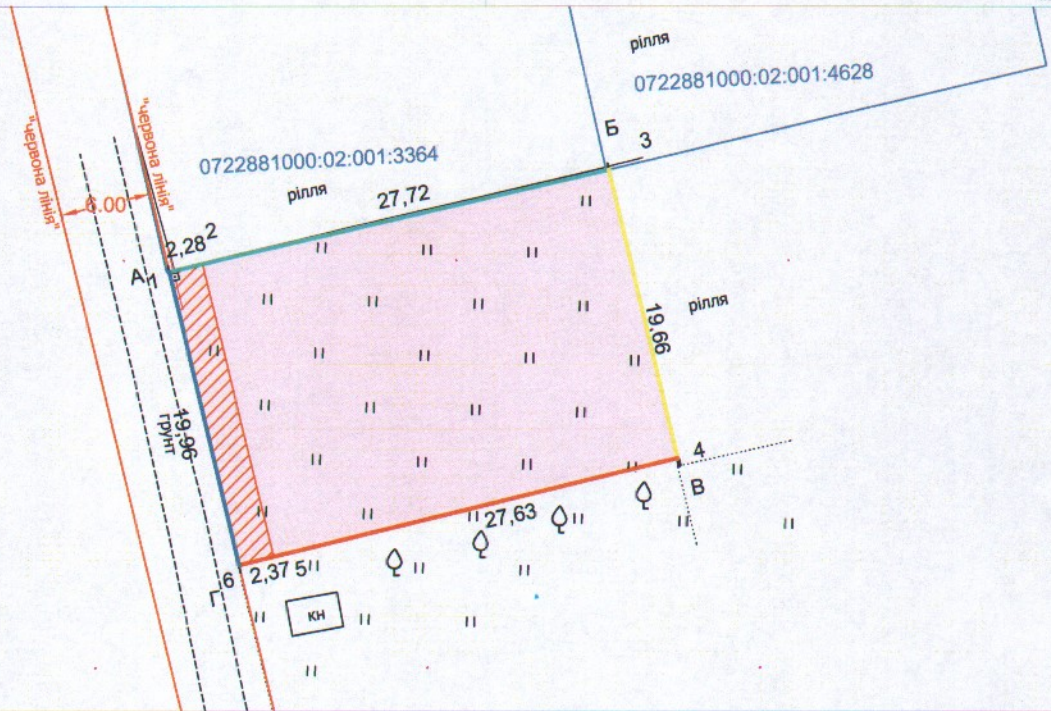

ПЛАН  
земельної ділянки

Кадастровий номер: 0722881000:02:002:0038  
 Місце розташування: Волинська область,  
Луцький район, с. Богошівка,  
САДІВНИЧЕ ТОВАРИСТВО  
"БОГОЛЮБИ" №539

Землекористувач:  
громадянка Ротмістрова Наталія Юріївна

Додаток до рішення міської ради  
 № \_\_\_\_\_ від "\_\_\_" \_\_\_\_\_ 20\_\_ р.

Ситуаційна схема

УМОВНІ ПОЗНАЧЕННЯ

- 0.0594га — земельна ділянка, що надається у власність гр. Ротмістровій Наталії Юріївні для індивідуального садівництва (01.05)
- 0.0046га — охоронна зона навколо (уздовж) об'єкта енергетичної системи (01.05)

СЕКРЕТАР МІСЬКОЇ РАДИ

Юрій БЕЗПЯТКО

Директор Сертифікований інженер-землепорядник Суходольський Ю.В.	Масштаб 1:1000		
Олександр Дубко О.В.	Площа ділянки(га)	з них	
ПІП "СОТА НОВА"	0,0594	у власність	в оренду
		0,0594	-