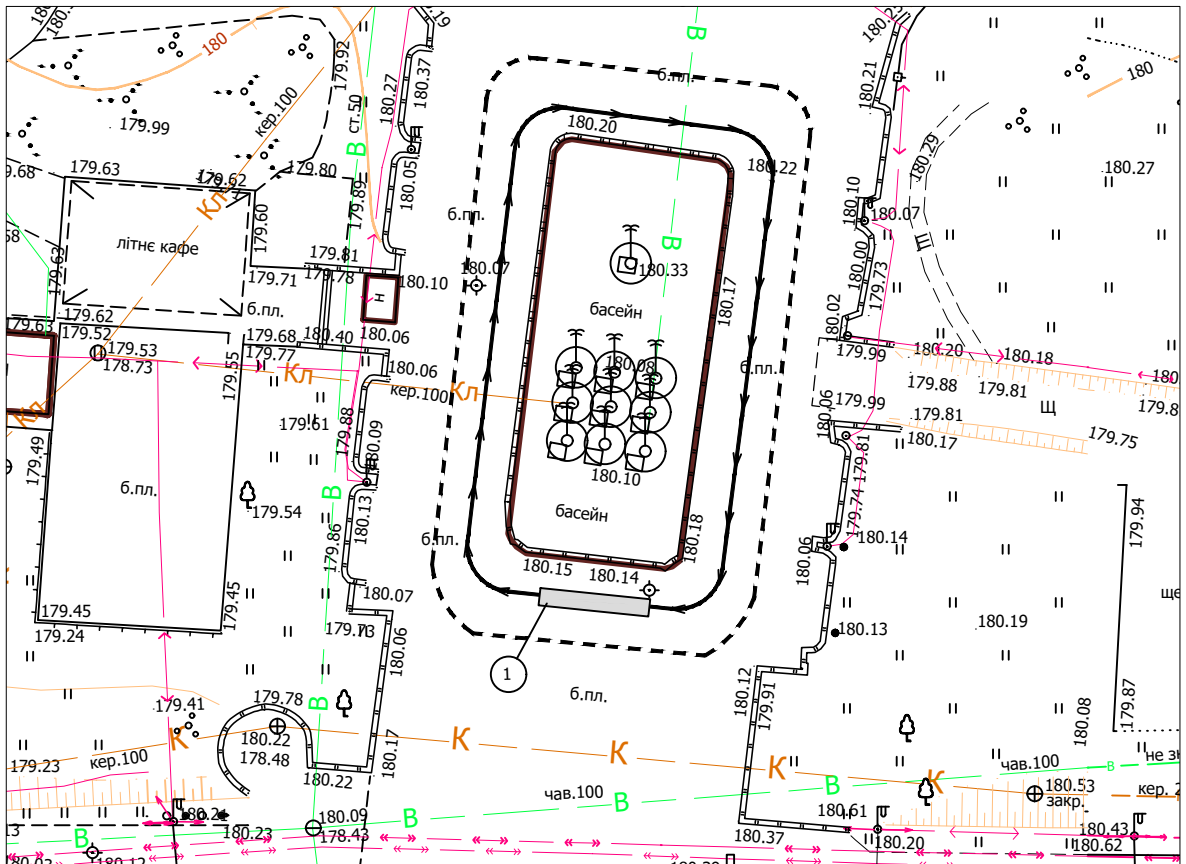

Назва об'єкта: пересувна тимчасова споруда (атракціон "Дитячий потяг")

Адреса об'єкта: м. Луцьк, вул. Глушець (біля фонтанів)

Забудовник: Наконечна Галина Ярославівна

Експлікація:

1. Атракціон "Дитячий потяг"

Ситуаційна схема

Схема розміщення тимчасової споруди, М 1:500

Умовні позначення:

Тимчасова споруда

Межа зони благоустрою

Траєкторія руху атракціону "Дитячий потяг"

**ЗАСТУПНИК МІСЬКОГО ГОЛОВИ,
КЕРУЮЧИЙ СПРАВАМИ ВИКОНКОМУ**