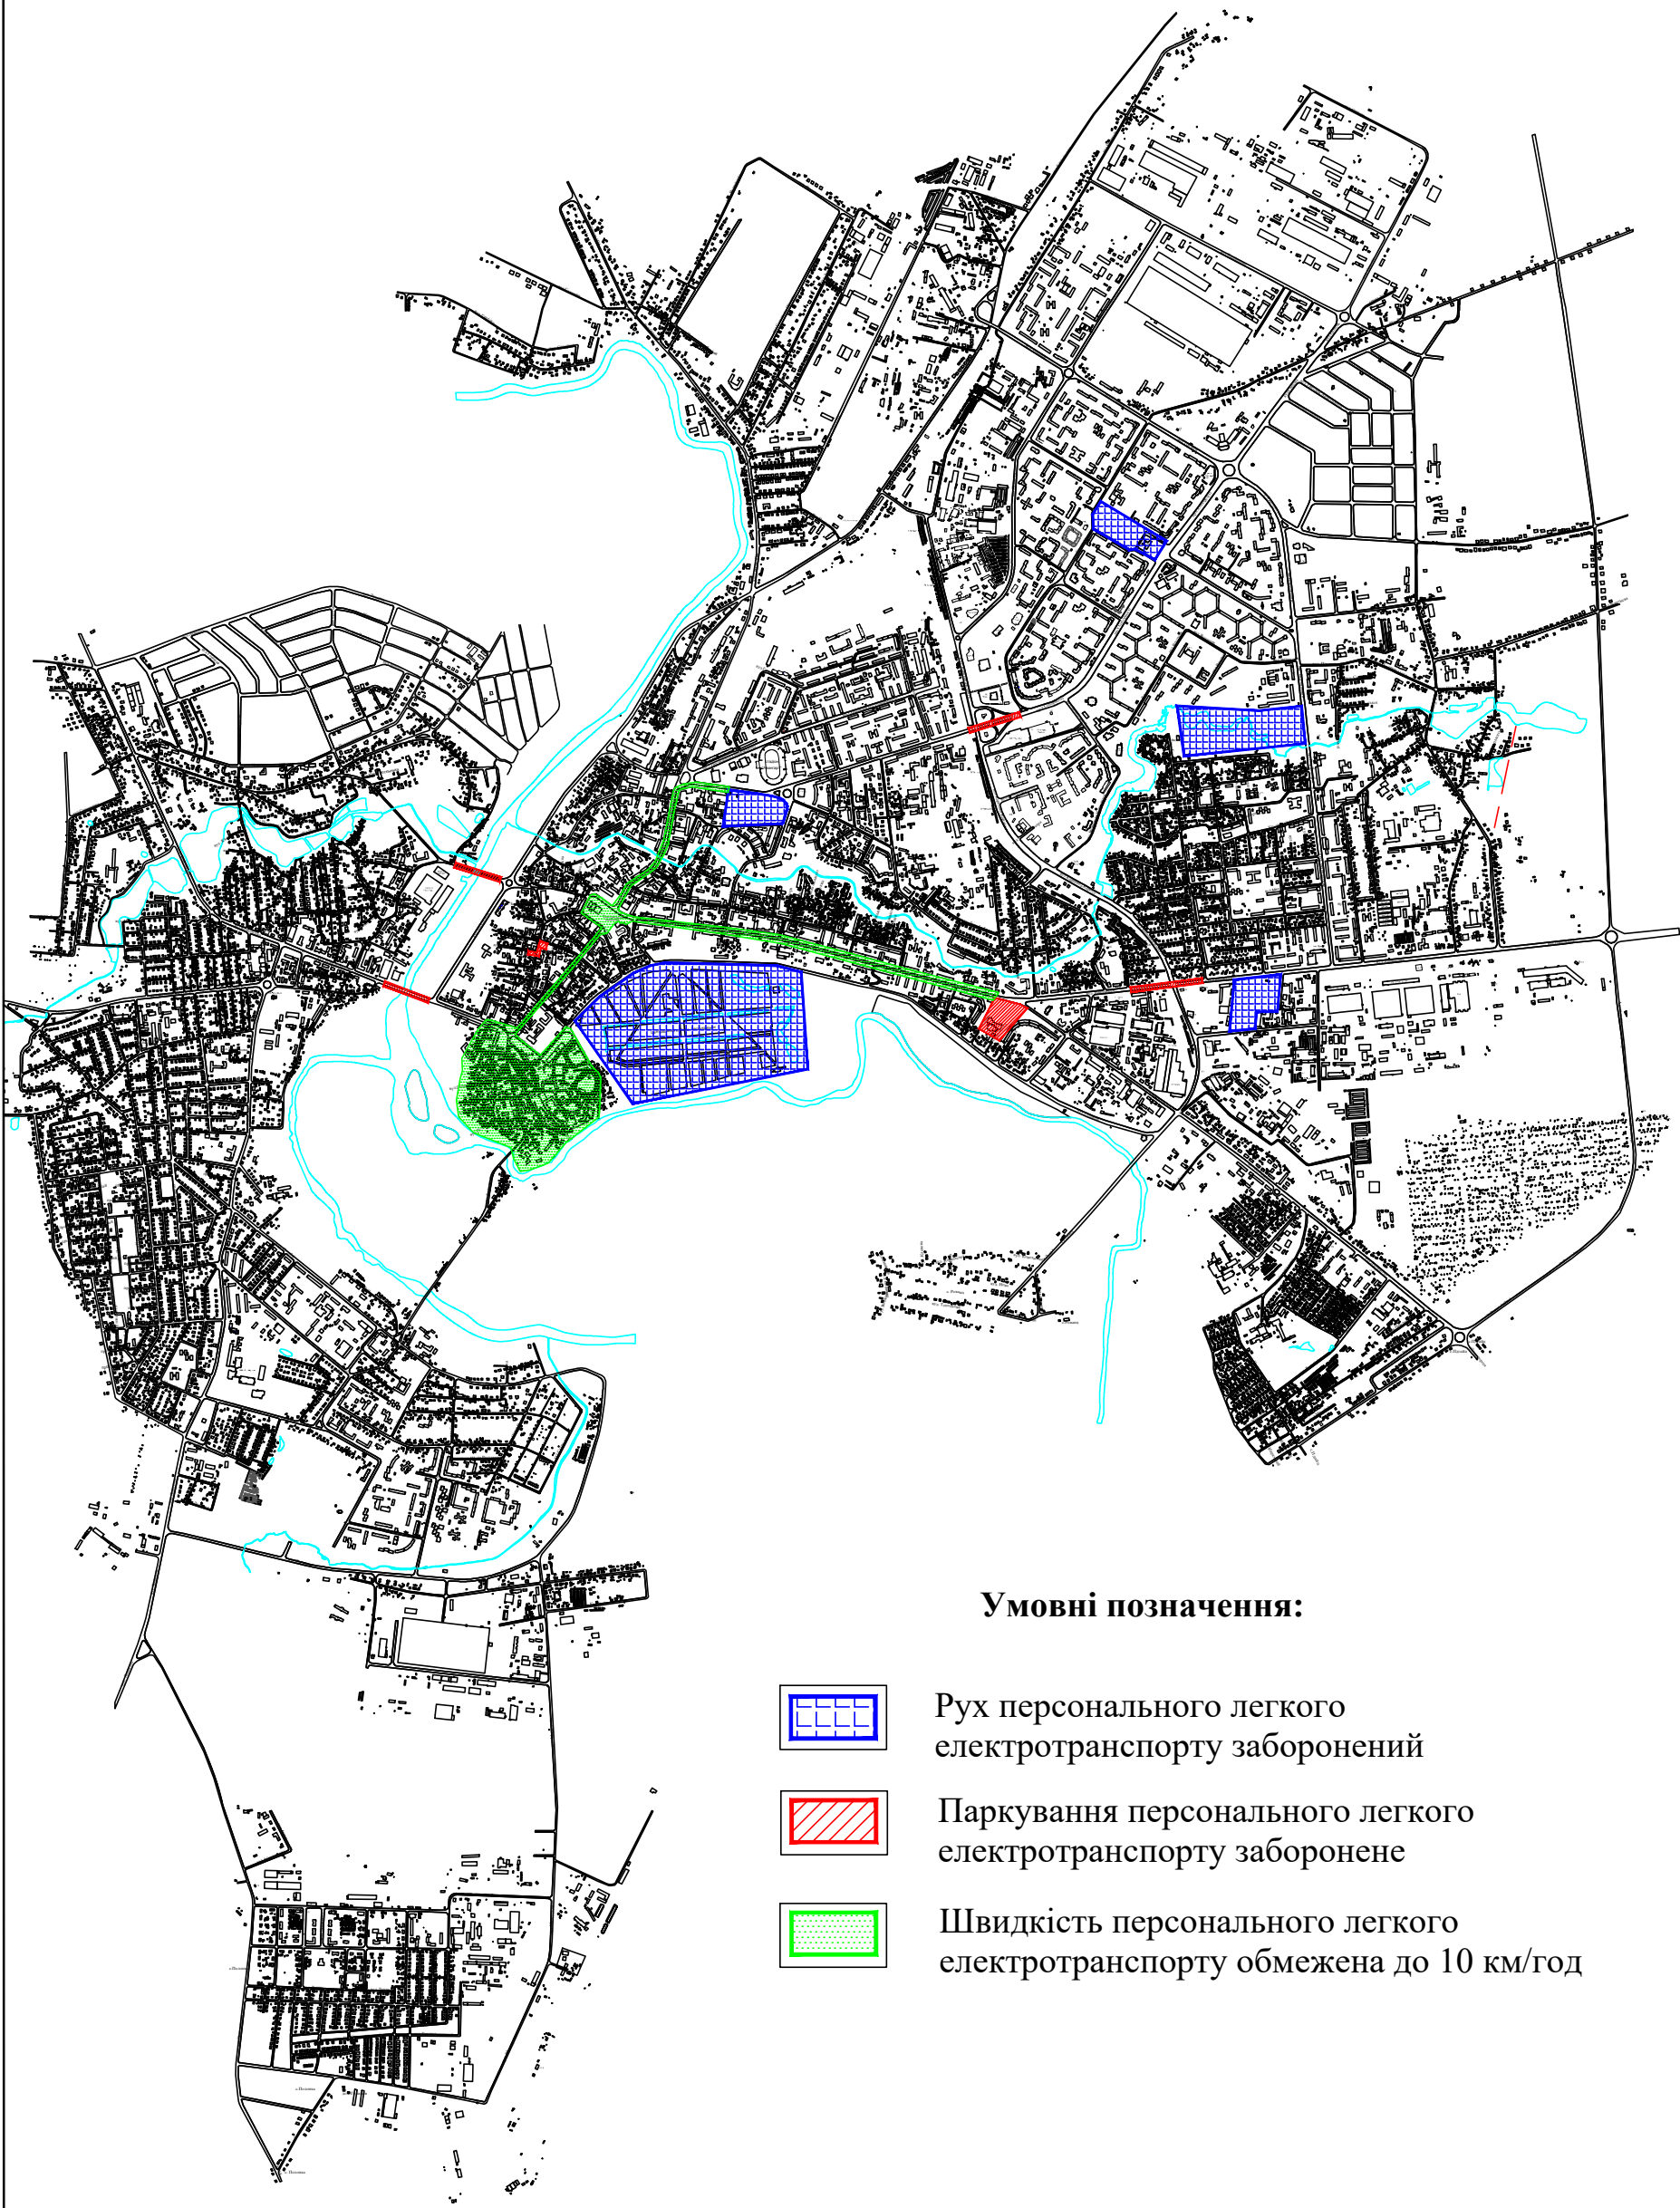

Додаток до Положення про порядок надання послуг прокату персонального легкого електротранспорту на території Луцької міської територіальної громади

Умовні позначення:

-  Рух персонального легкого електротранспорту заборонений
-  Паркування персонального легкого електротранспорту заборонене
-  Швидкість персонального легкого електротранспорту обмежена до 10 км/год