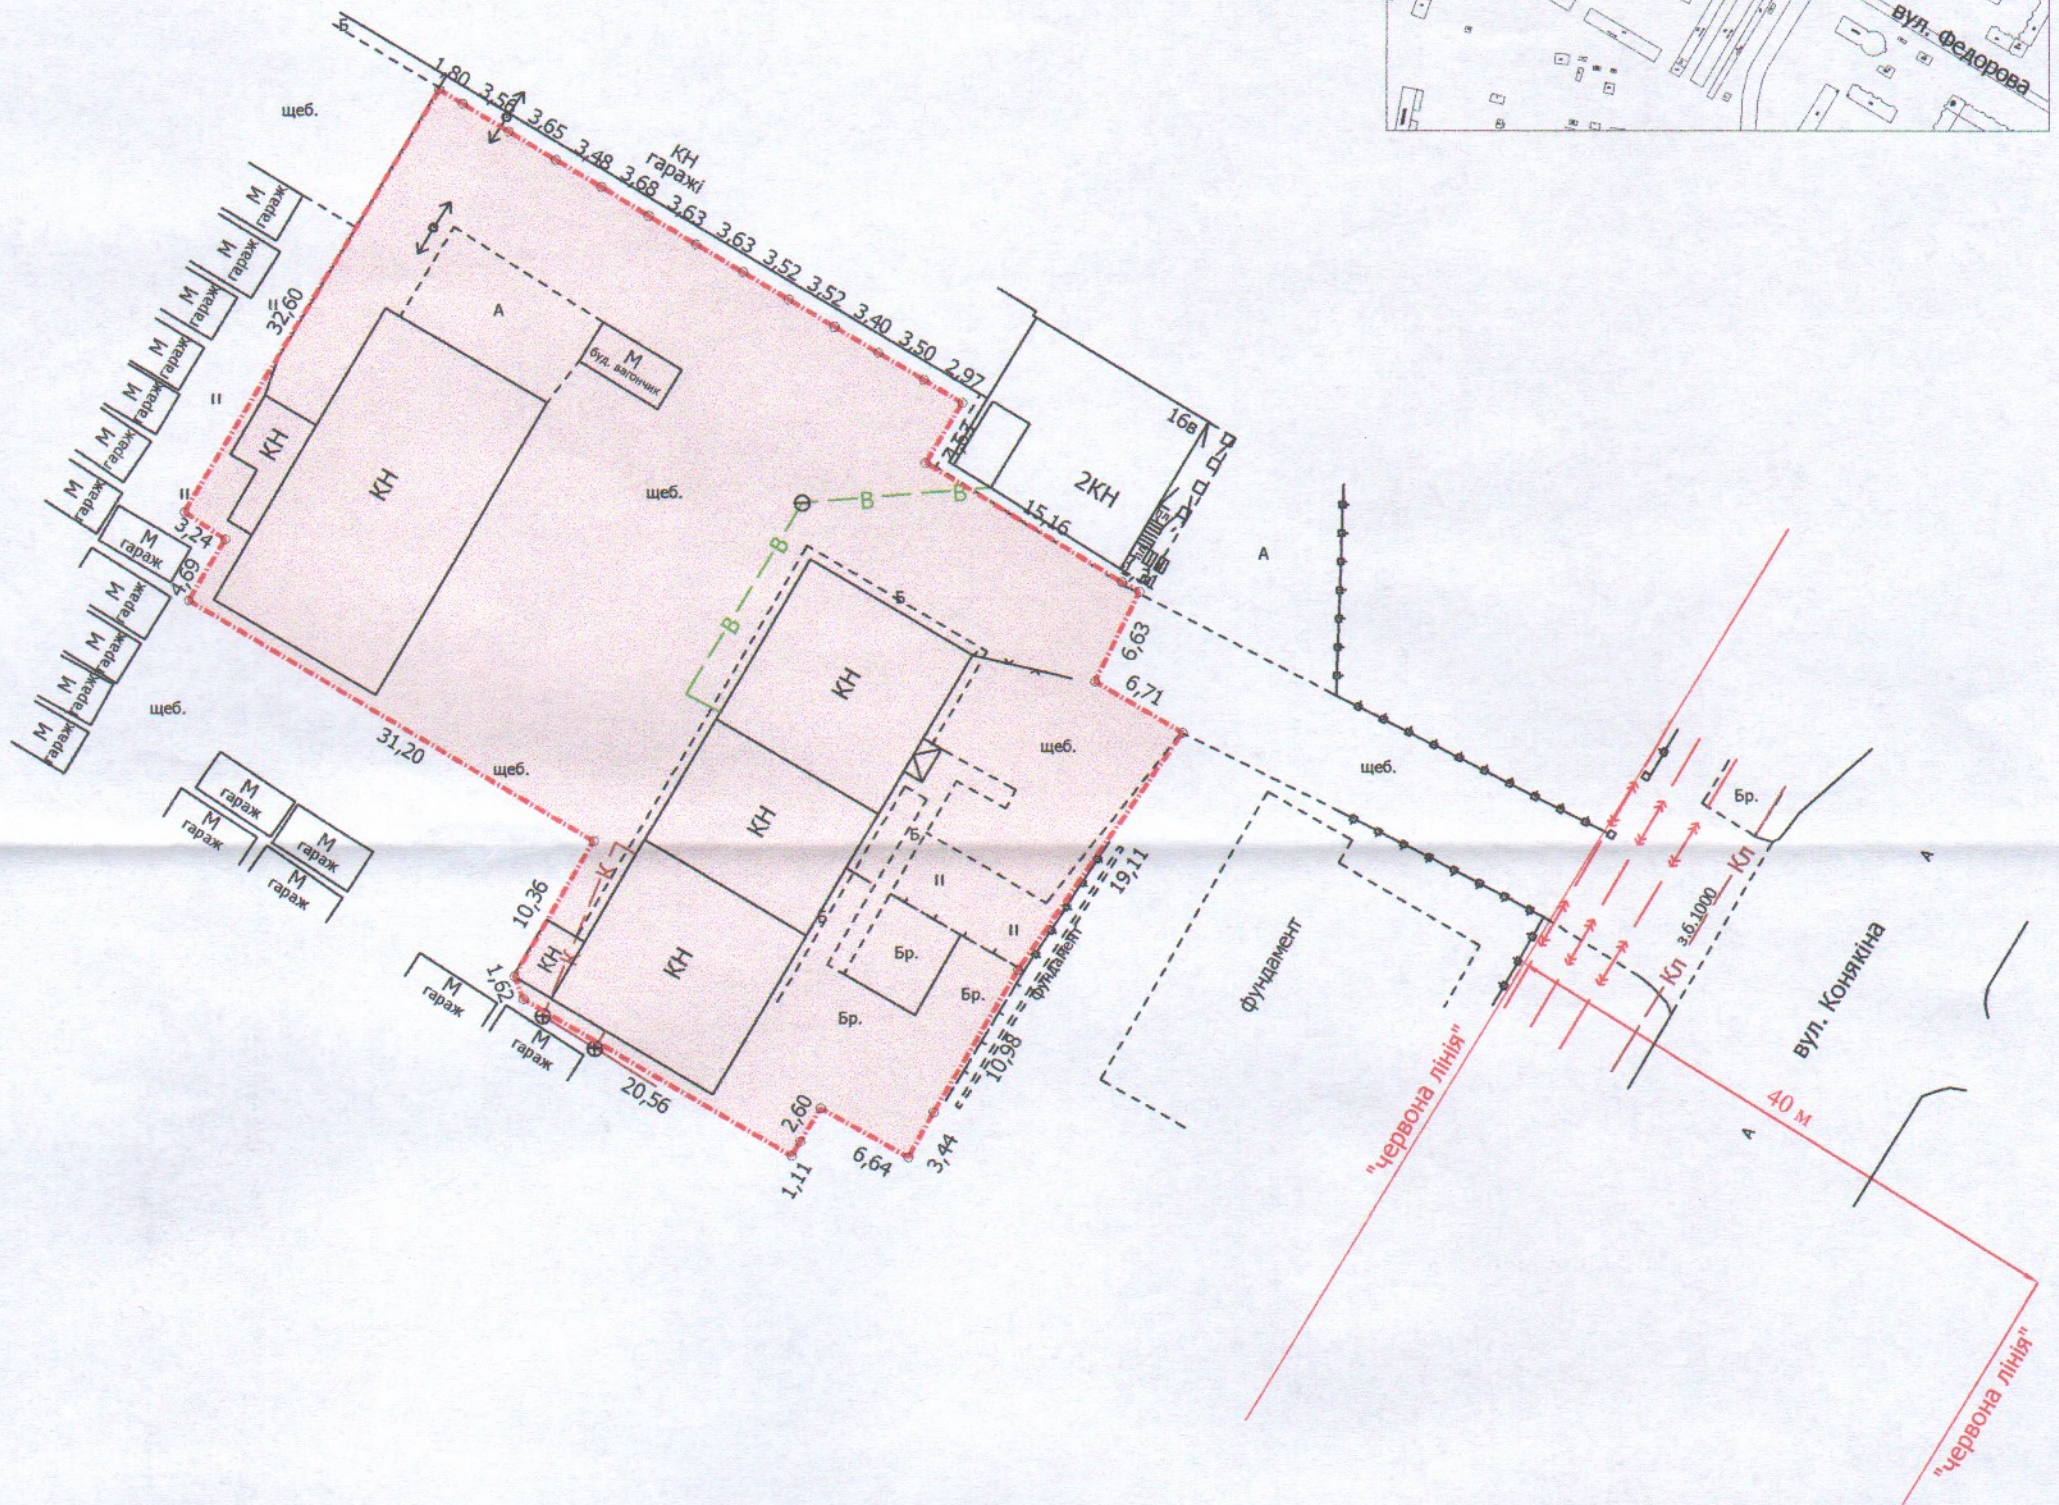

ПЛАН  
земельної ділянки

Додаток до рішення міської ради  
№ \_\_\_\_\_ від "\_\_\_" "\_\_\_" 202\_\_ р.

Кадастровий номер: 0710100000:22:025:0105

Місце розташування: м. Луцьк, вул. Конякіна, 16

Землекористувач: Колективне підприємство  
"УВТК "Будівельник"

Ситуаційна схема

УМОВНІ ПОЗНАЧЕННЯ

**0,2500 га** — земельна ділянка, що надається в оренду для будівництва та обслуговування нежитлових приміщень (03.10 - для будівництва та обслуговування адміністративних будинків, офісних будівель компаній, які займаються підприємницькою діяльністю, пов'язаною з отриманням прибутку)

Масштаб 1: 500

|                    |          |
|--------------------|----------|
| Площа ділянки (га) | 3 нх     |
|                    | в оренду |
| 0,2500             | 0,2500   |