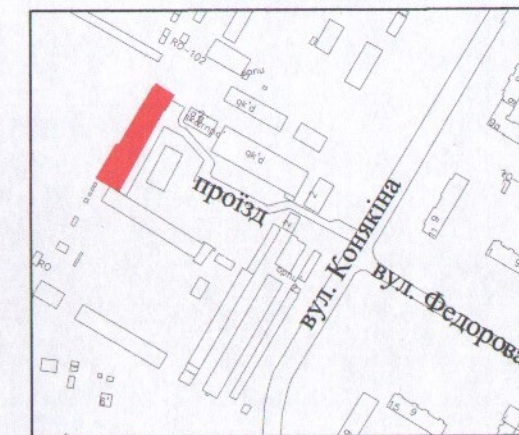

ПЛАН
земельної ділянки

Кадастровий номер: 0710100000:22:025:0113

Місце розташування: м. Луцьк, вул. Конякіна, 18-а

Землекористувач:

громадянка Ковальчук Олена Сергіївна

Додаток до рішення міської ради
№ _____ від "____" "____" 202__ р

Ситуаційна схема

УМОВНІ ПОЗНАЧЕННЯ:

0,1488 га -земельна ділянка, що надається в оренду для обслуговування адміністративних та господарських будівель (03.10 - для будівництва та обслуговування адміністративних будинків, офісних будівель компаній, які займаються підприємницькою діяльністю, пов'язаною з отриманням прибутку)

0,1555 га -землі загального користування (проїзд)

СЕКРЕТАР МІСЬКОЇ РАДИ

Юрій БЕЗПЯТКО

Масштаб 1:750

Площа ділянки (га)	3
	в оренду
0,1488	0,1488