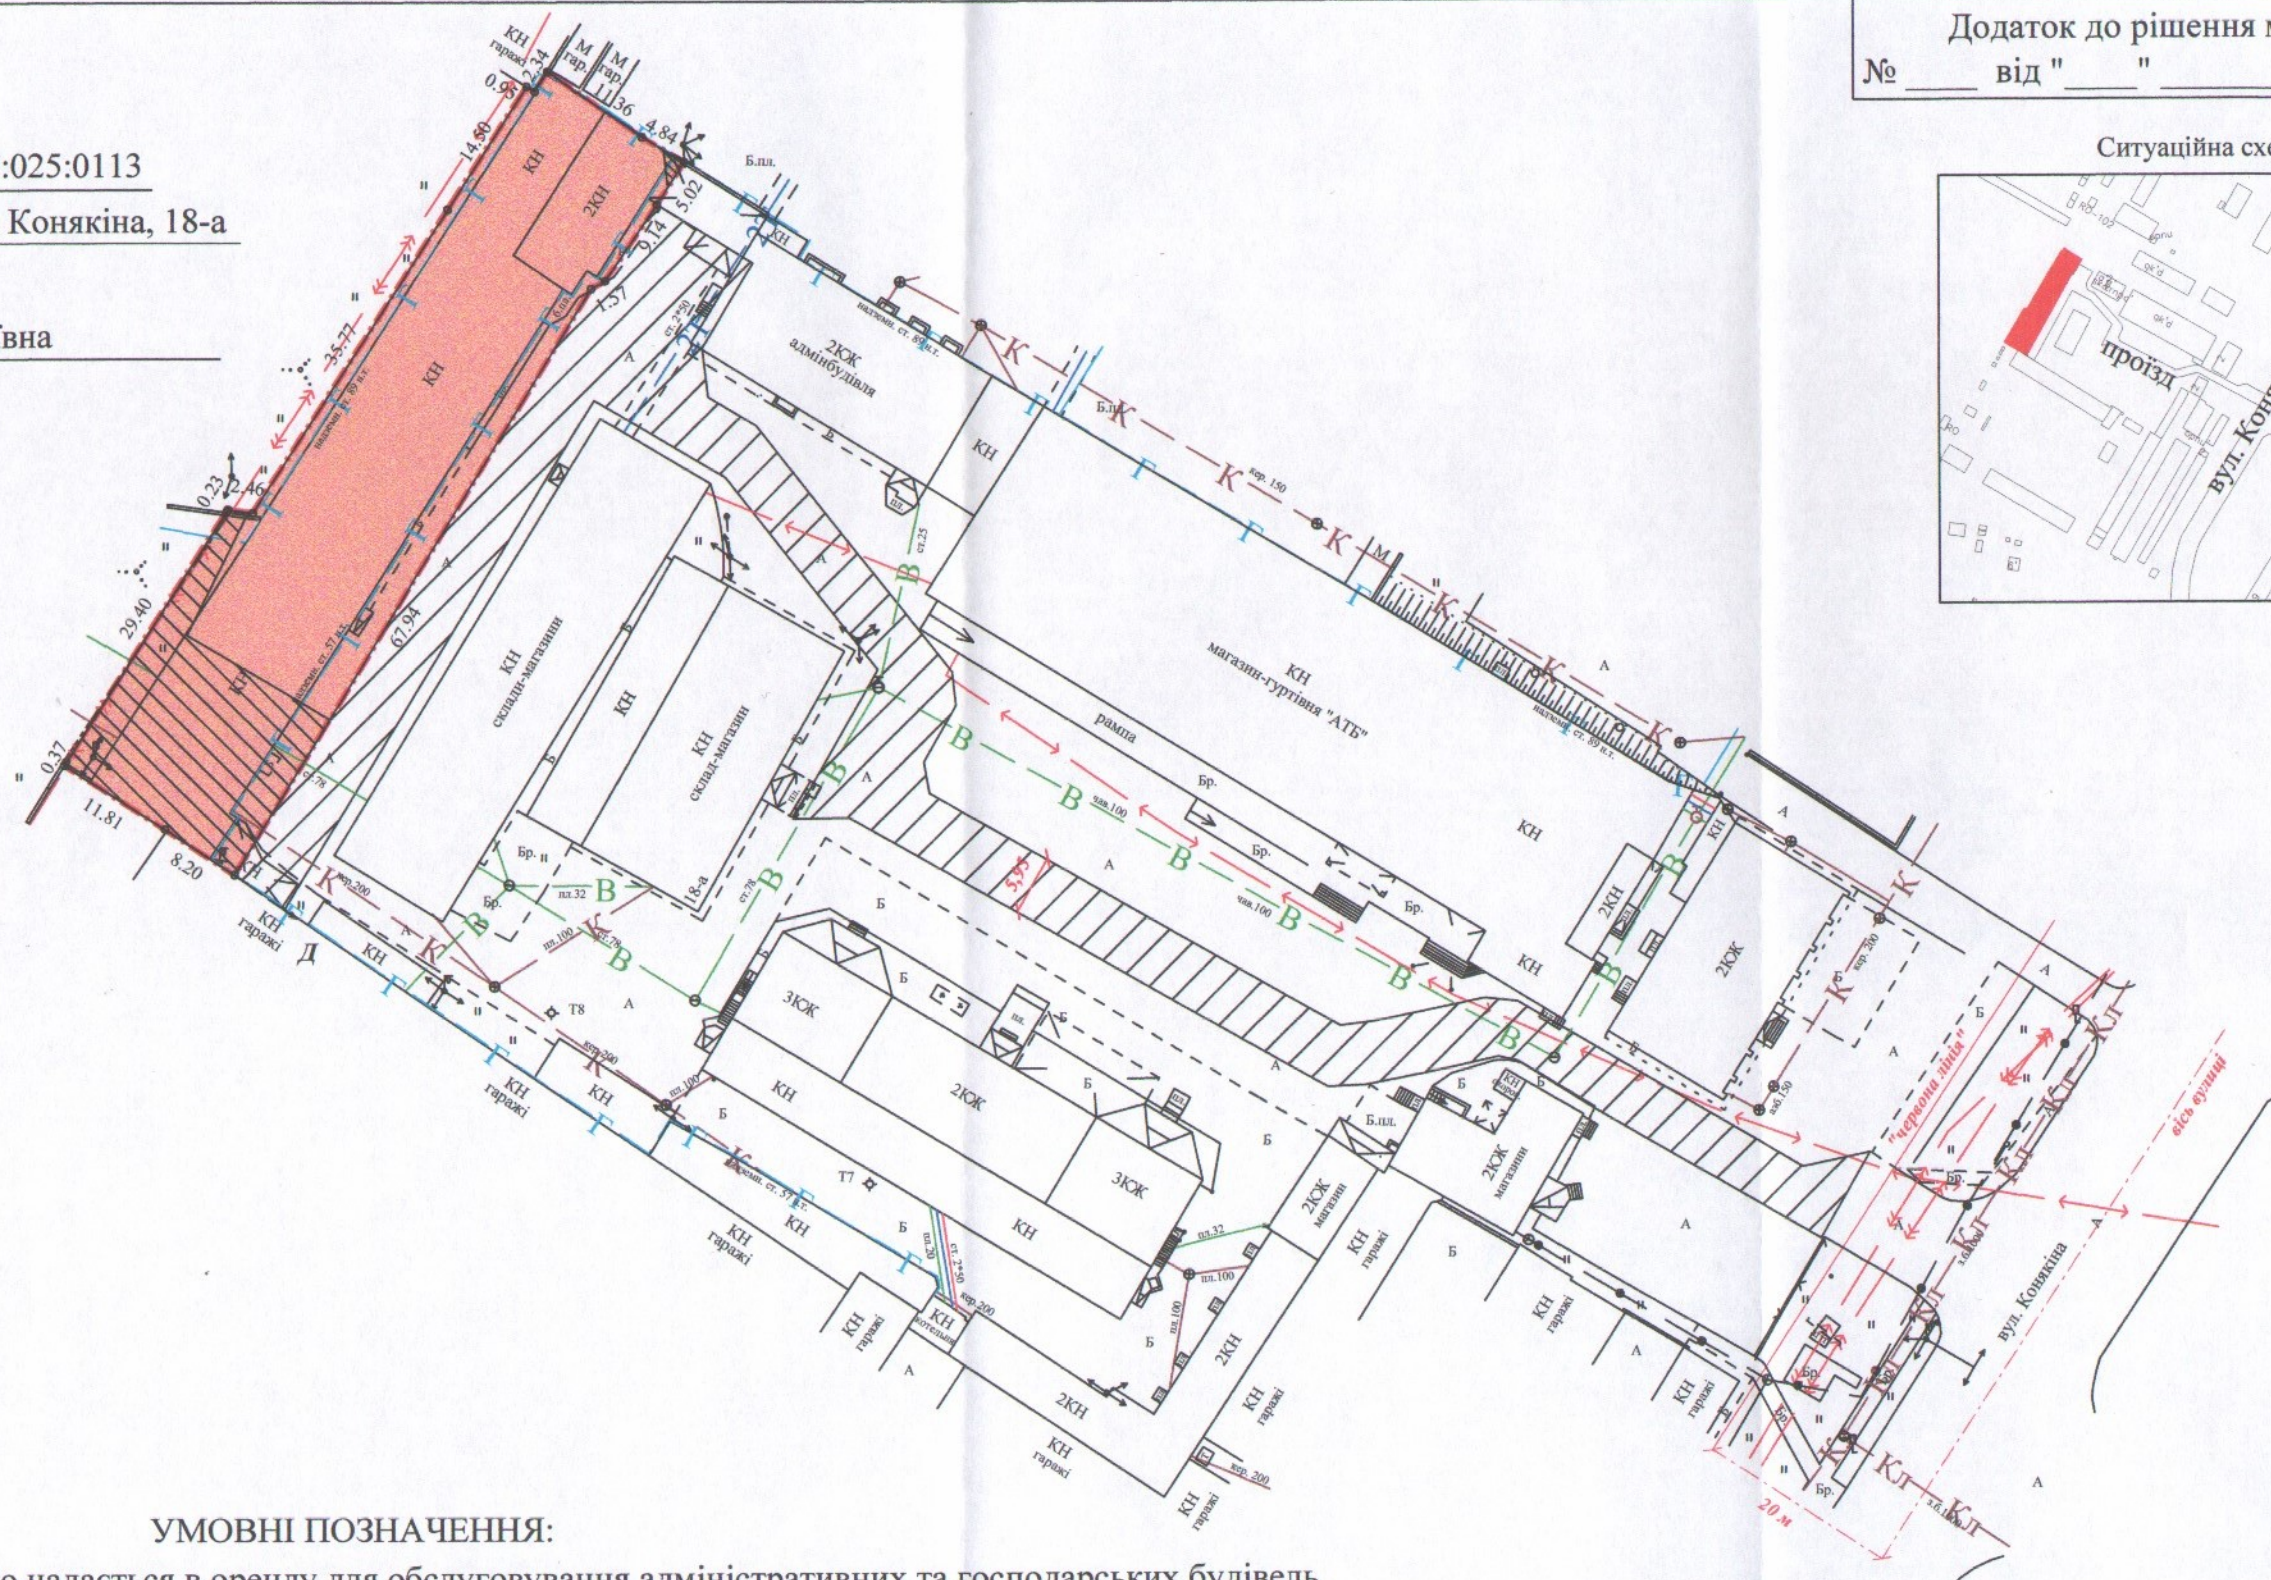

ПЛАН
земельної ділянки

Кадастровий номер: 0710100000:22:025:0113

Місце розташування: м. Луцьк, вул. Конякіна, 18-а

Землекористувач:

громадянка Ковальчук Олена Сергіївна

Додаток до рішення міської ради
№ _____ від "____" "____" 202__ р

Ситуаційна схема

УМОВНІ ПОЗНАЧЕННЯ:

0,1488 га -земельна ділянка, що надається в оренду для обслуговування адміністративних та господарських будівель (03.10 - для будівництва та обслуговування адміністративних будинків, офісних будівель компаній, які займаються підприємницькою діяльністю, пов'язаною з отриманням прибутку)

0,0386 га -обмеження, встановлені щодо використання земельної ділянки (охоронна зона навколо інженерних комунікацій (01.08) - водопровід, каналізація, повітряна лінія електропередачі, підземна кабельна лінія електропередачі)

0,1555 га -землі загального користування (проїзд)

СЕКРЕТАР МІСЬКОЇ РАДИ

Юрій БЕЗПЯТКО

Масштаб 1:750

Площа ділянки (га)	3
	в оренду
0,1488	0,1488