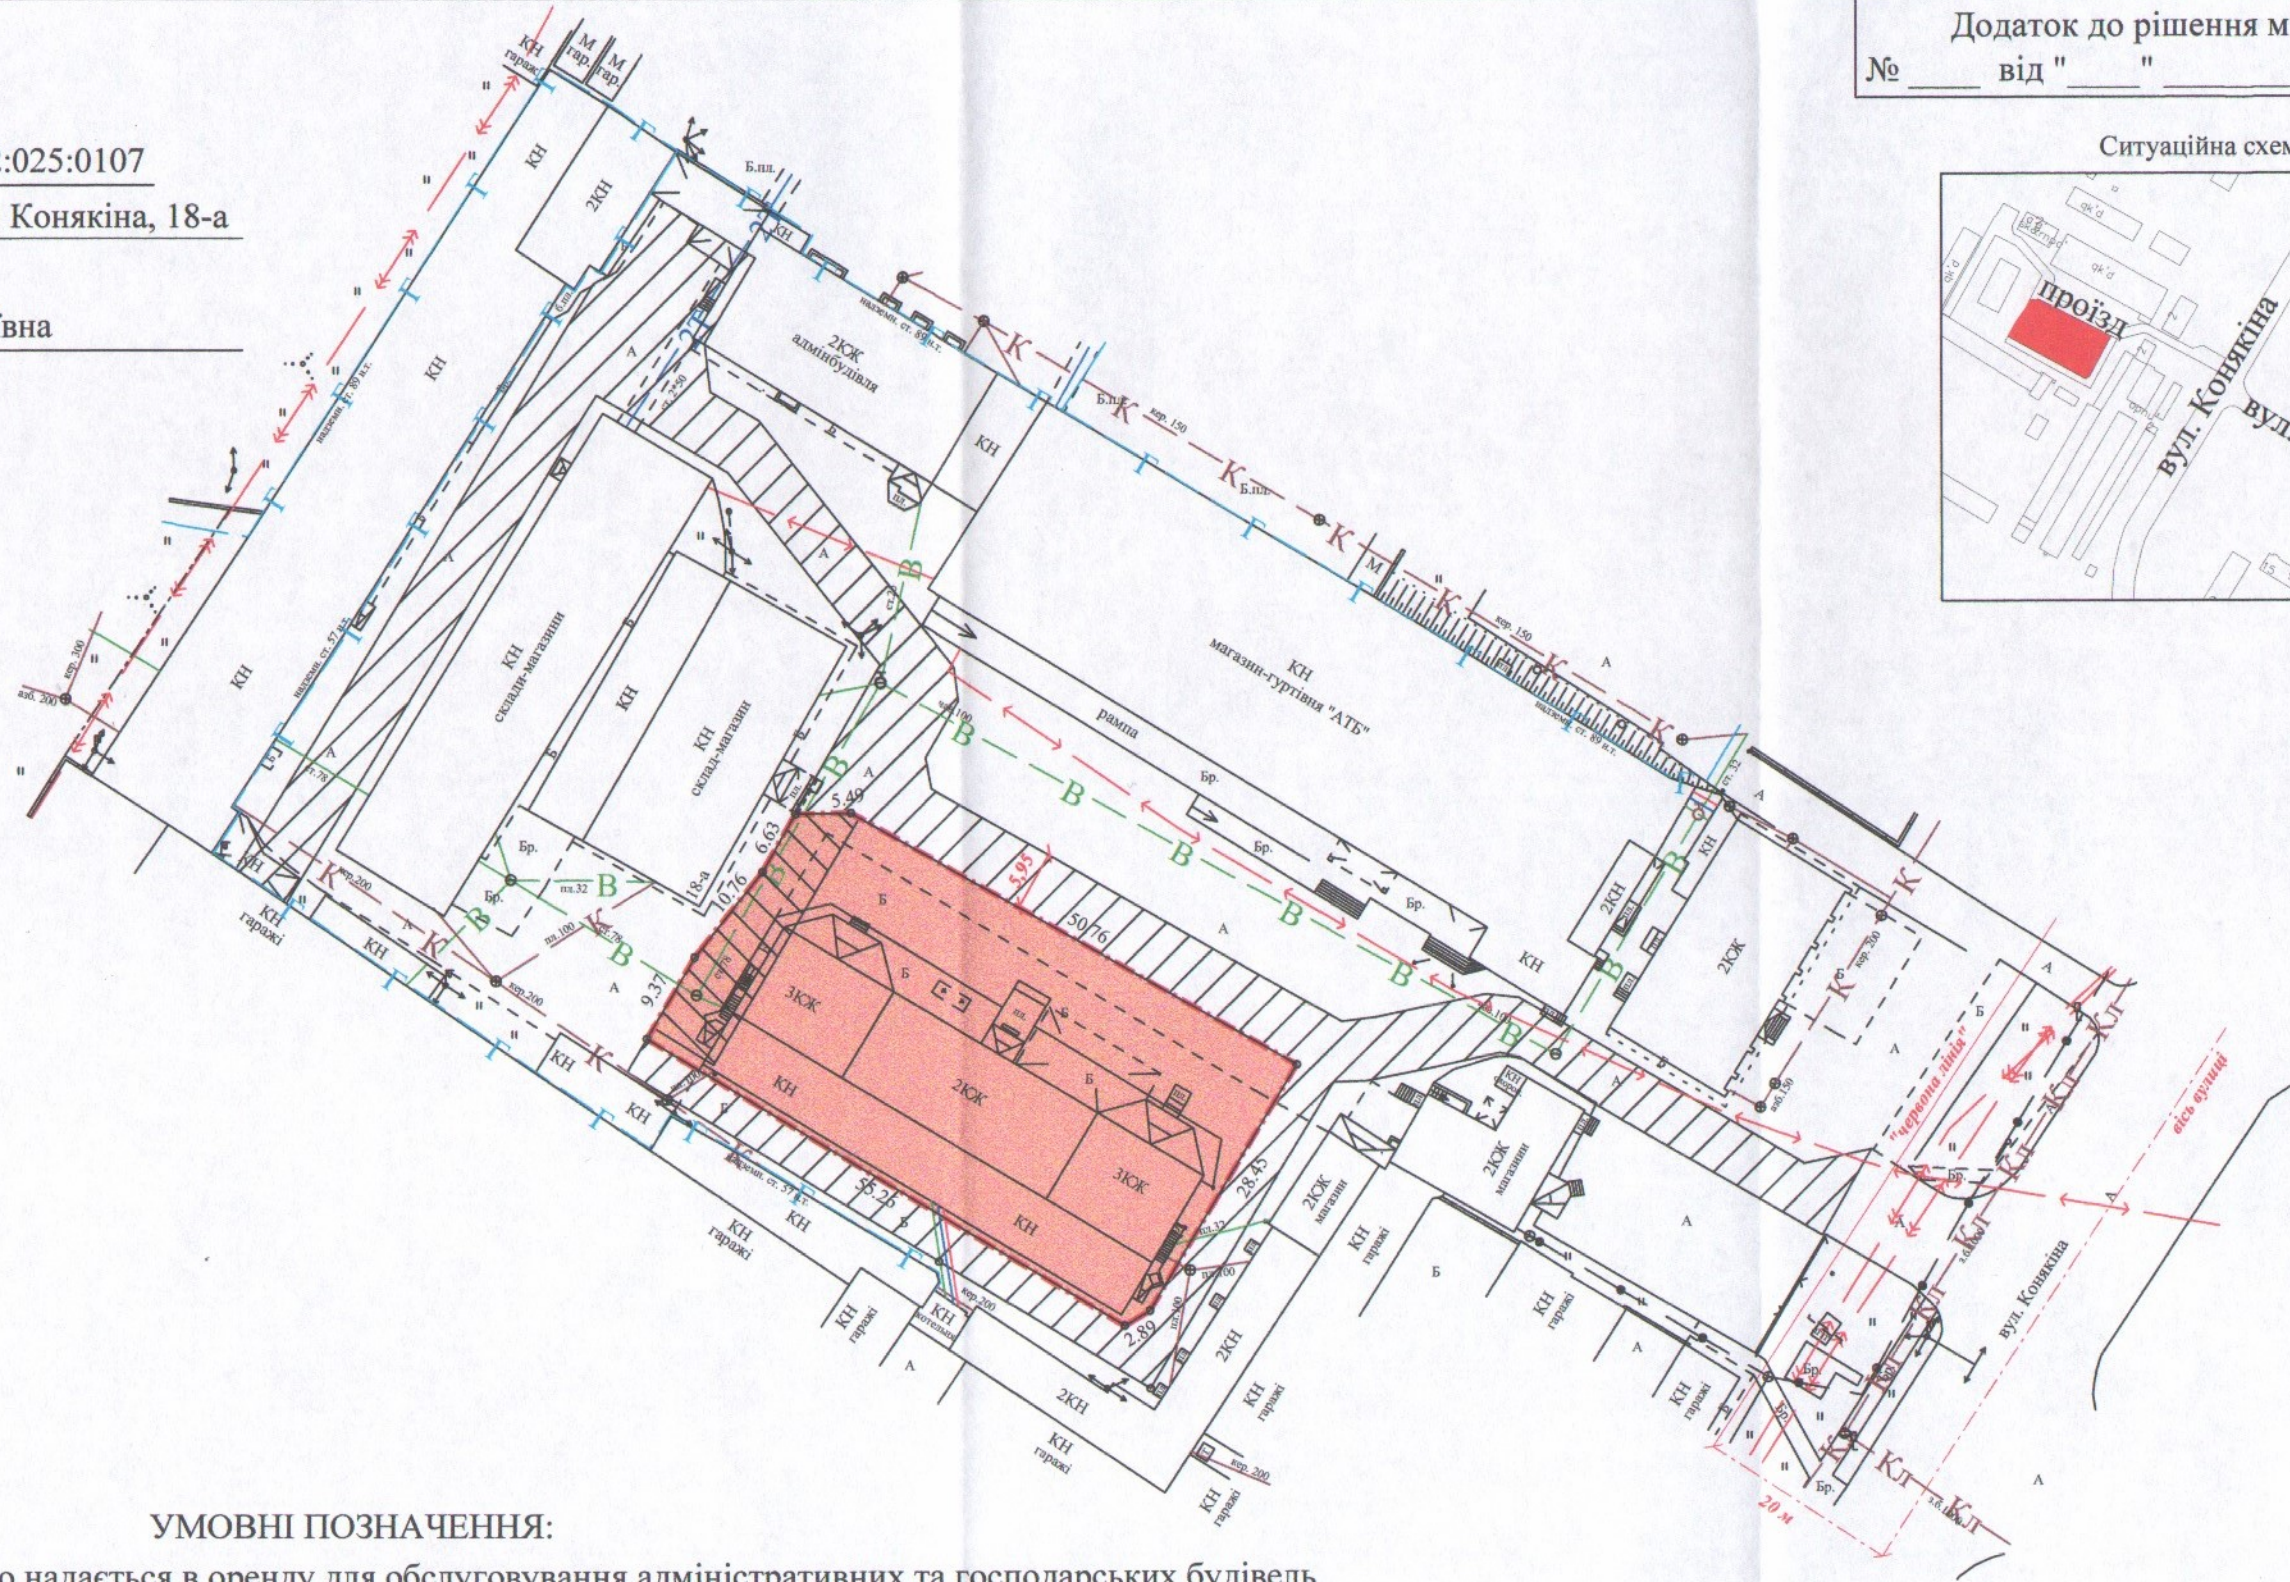

ПЛАН
земельної ділянки

Кадастровий номер: 0710100000:22:025:0107

Місце розташування: м. Луцьк, вул. Конякіна, 18-а

Землекористувач:

громадянка Ковальчук Олена Сергіївна

Ситуаційна схема

УМОВНІ ПОЗНАЧЕННЯ:

- 0,1685 га -земельна ділянка, що надається в оренду для обслуговування адміністративних та господарських будівель (03.10 - для будівництва та обслуговування адміністративних будинків, офісних будівель компаній, які займаються підприємницькою діяльністю, пов'язаною з отриманням прибутку)
- 0,1685 га -земельна ділянка Луцької міської територіальної громади, в особі Луцької міської ради, право власності на яку зареєстровано в Державному реєстрі речових прав на нерухоме майно від 01.06.2022, номер запису: 46980971
- 0,0172 га -обмеження, встановлені щодо використання земельної ділянки (охоронна зона навколо інженерних комунікацій (01.08) - водопровід)
- 0,1920 га -землі загального користування (проїзд)

СЕКРЕТАР МІСЬКОЇ РАДИ _____ **Юрій БЕЗПЯТКО**

Масштаб 1:750	
Площа ділянки (га)	3 нх
	в оренду
0,1685	0,1685