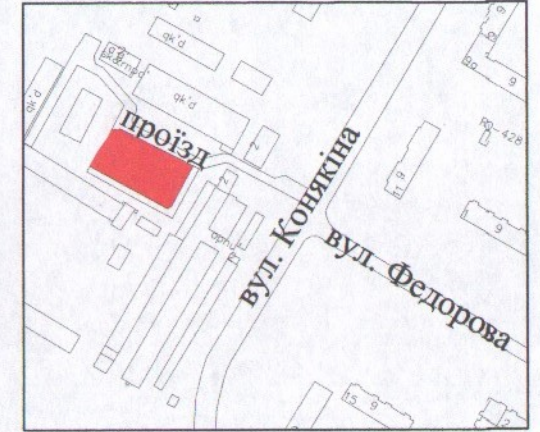

ПЛАН
земельної ділянки

Кадастровий номер: 0710100000:22:025:0107

Місце розташування: м. Луцьк, вул. Конякіна, 18-а

Землекористувач:

громадянка Ковальчук Олена Сергіївна

Ситуаційна схема

УМОВНІ ПОЗНАЧЕННЯ:

- 0,1685 га -земельна ділянка, що надається в оренду для обслуговування адміністративних та господарських будівель (03.10 - для будівництва та обслуговування адміністративних будинків, офісних будівель компаній, які займаються підприємницькою діяльністю, пов'язаною з отриманням прибутку)
- 0,1685 га -земельна ділянка Луцької міської територіальної громади, в особі Луцької міської ради, право власності на яку зареєстровано в Державному реєстрі речових прав на нерухоме майно від 01.06.2022, номер запису: 46980971
- 0,0172 га -обмеження, встановлені щодо використання земельної ділянки (охоронна зона навколо інженерних комунікацій (01.08) - водопровід)
- 0,1920 га -землі загального користування (проїзд)

СЕКРЕТАР МІСЬКОЇ РАДИ _____ **Юрій БЕЗПЯТКО**

Масштаб 1:750	
Площа ділянки (га)	3 нх
	в оренду
0,1685	0,1685