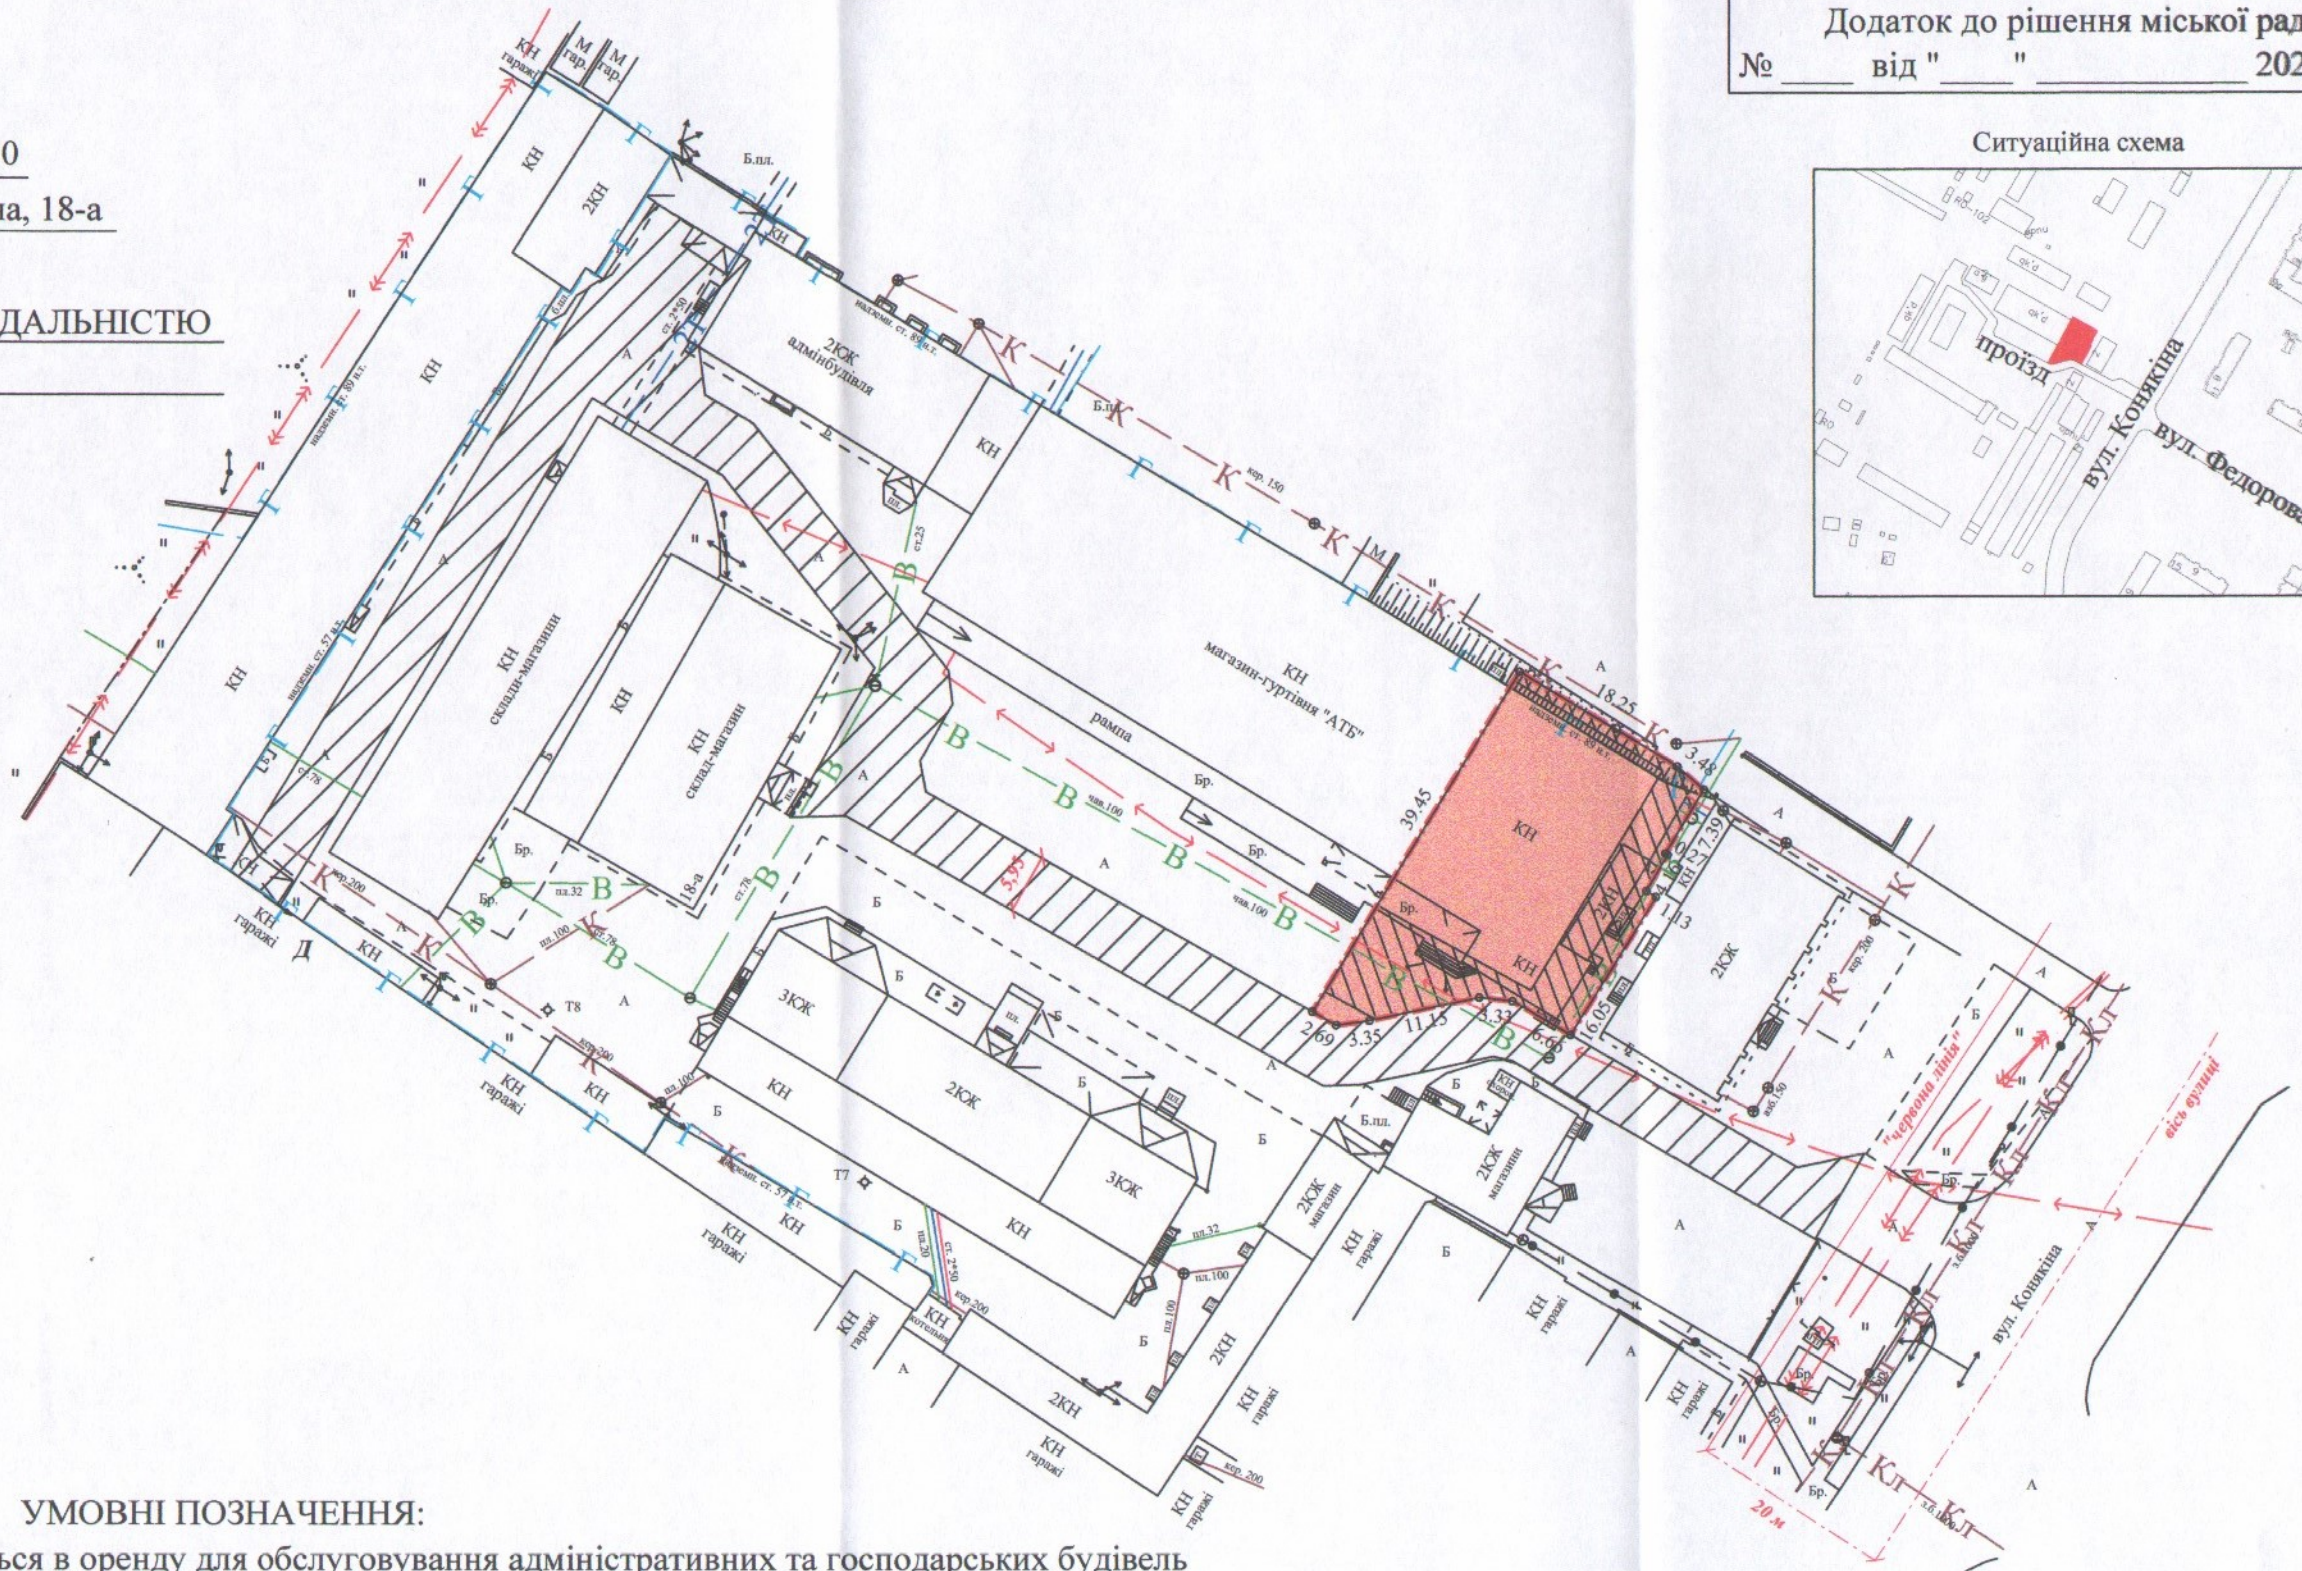

ПЛАН
земельної ділянки

Кадастровий номер: 0710100000:22:025:0110

Місце розташування: м. Луцьк, вул. Конякіна, 18-а

Землекористувач:

ТОВАРИСТВО З ОБМЕЖЕНОЮ ВІДПОВІДАЛЬНІСТЮ
"ІСТЕЙТ КОМПАНІ"

Додаток до рішення міської ради
№ від " " 202 р

Ситуаційна схема

УМОВНІ ПОЗНАЧЕННЯ:

0,0738 га - земельна ділянка, що надається в оренду для обслуговування адміністративних та господарських будівель (03.10 - для будівництва та обслуговування адміністративних будинків, офісних будівель компаній, які займаються підприємницькою діяльністю, пов'язаною з отриманням прибутку)

0,0283 га - обмеження, встановлені щодо використання земельної ділянки (охоронна зона навколо комунікацій (01.08) - водопровід, каналізація, підземна кабельна лінія електропередачі)

0,1555 га - землі загального користування (проїзд)

СЕКРЕТАР МІСЬКОЇ РАДИ

Юрій БЕЗПЯТКО

Масштаб 1:750

Площа ділянки (га)	З них
	в оренду
0,0738	0,0738