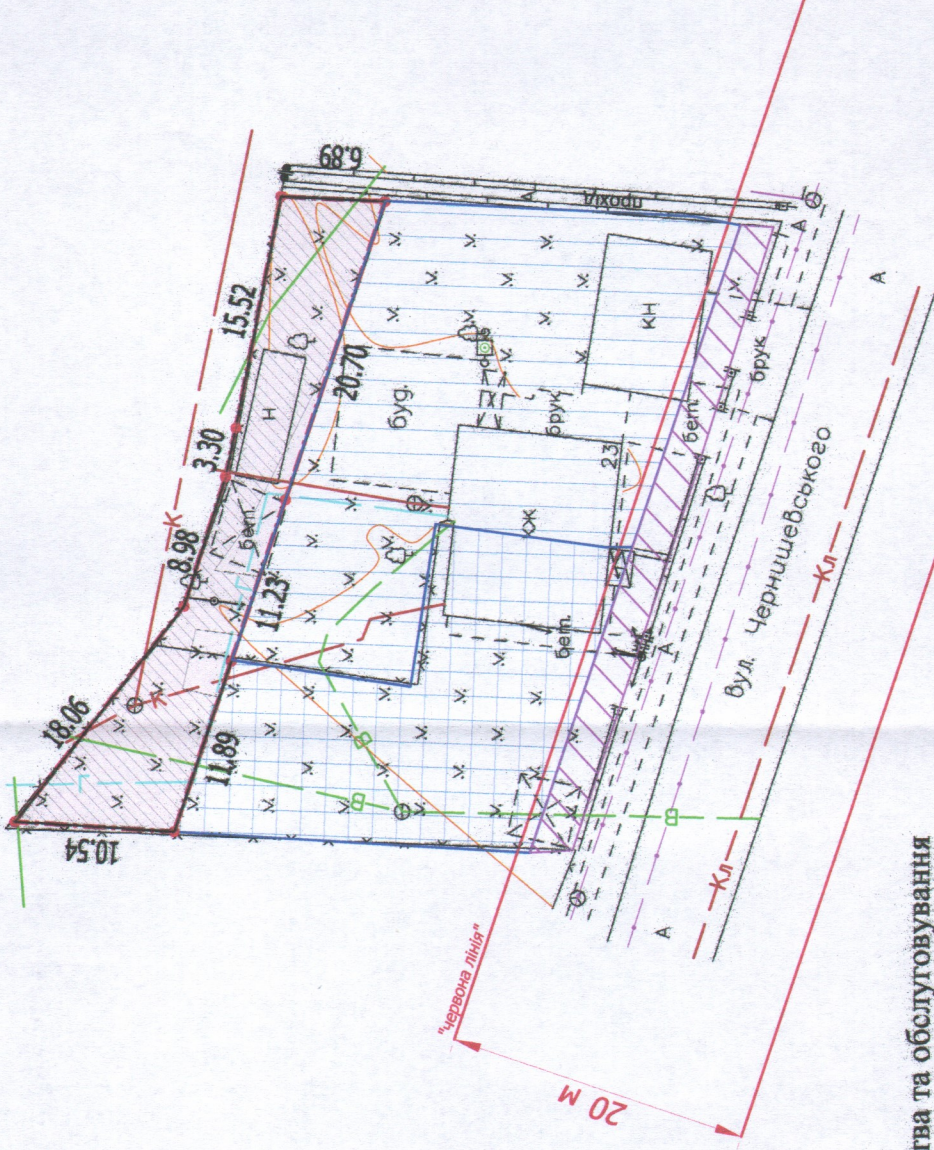

ПЛАН
земельної ділянки

Кадастровий номер: 0710100000:21:002:0055

Місце розташування: м. Луцьк, вул. Чернишевського, 23

Землекористувачі:

громадянка Баховська Ганна Григорівна

громадянка Назарук Флавіана Сгорівна

Додаток до рішення міської ради
№ _____ від "___" _____ 20__ р.

Ситуаційна схема

УМОВНІ ПОЗНАЧЕННЯ

- 0,0253 га** — земельна ділянка, що надається в оренду для будівництва та обслуговування жилого будинку, господарських будівель і споруд [02.01 - для будівництва і обслуговування жилого будинку, господарських будівель і споруд (присадибна ділянка)]
- 0,0253 га** — земельна ділянка, що була надана в оренду гр. Одемчук Г.В., Назарук Ф.Є. згідно з рішенням Луцької міської ради від 18.06.2008 №28/26
- 0,0620 га** — земельна ділянка гр. Назарук Ф.Є., право власності на яку зареєстроване в Державному реєстрі речових прав на нерухоме майно від 06.07.2017, номер запису: 21326340, для будівництва і обслуговування житлового будинку, господарських будівель і споруд (присадибна ділянка)
- 0,0380 га** — земельна ділянка гр. Баховської Г.Г., право власності на яку зареєстроване в Державному реєстрі речових прав на нерухоме майно від 30.08.2017, номер запису: 22083589, для будівництва і обслуговування житлового будинку, господарських будівель і споруд (присадибна ділянка)
- 0,0222 га** — обмеження, встановлені щодо використання земельної ділянки (охоронні зони навколо інженерних комунікацій (01.08) - водопровід, повітряна лінія електропередачі, каналізація)
- 0,0105 га** — землекористування гр. Баховської Г.Г., гр. Назарук Ф.Є.

Площа ділянки (га): 0,0253

3 нх в оренду

0,0253