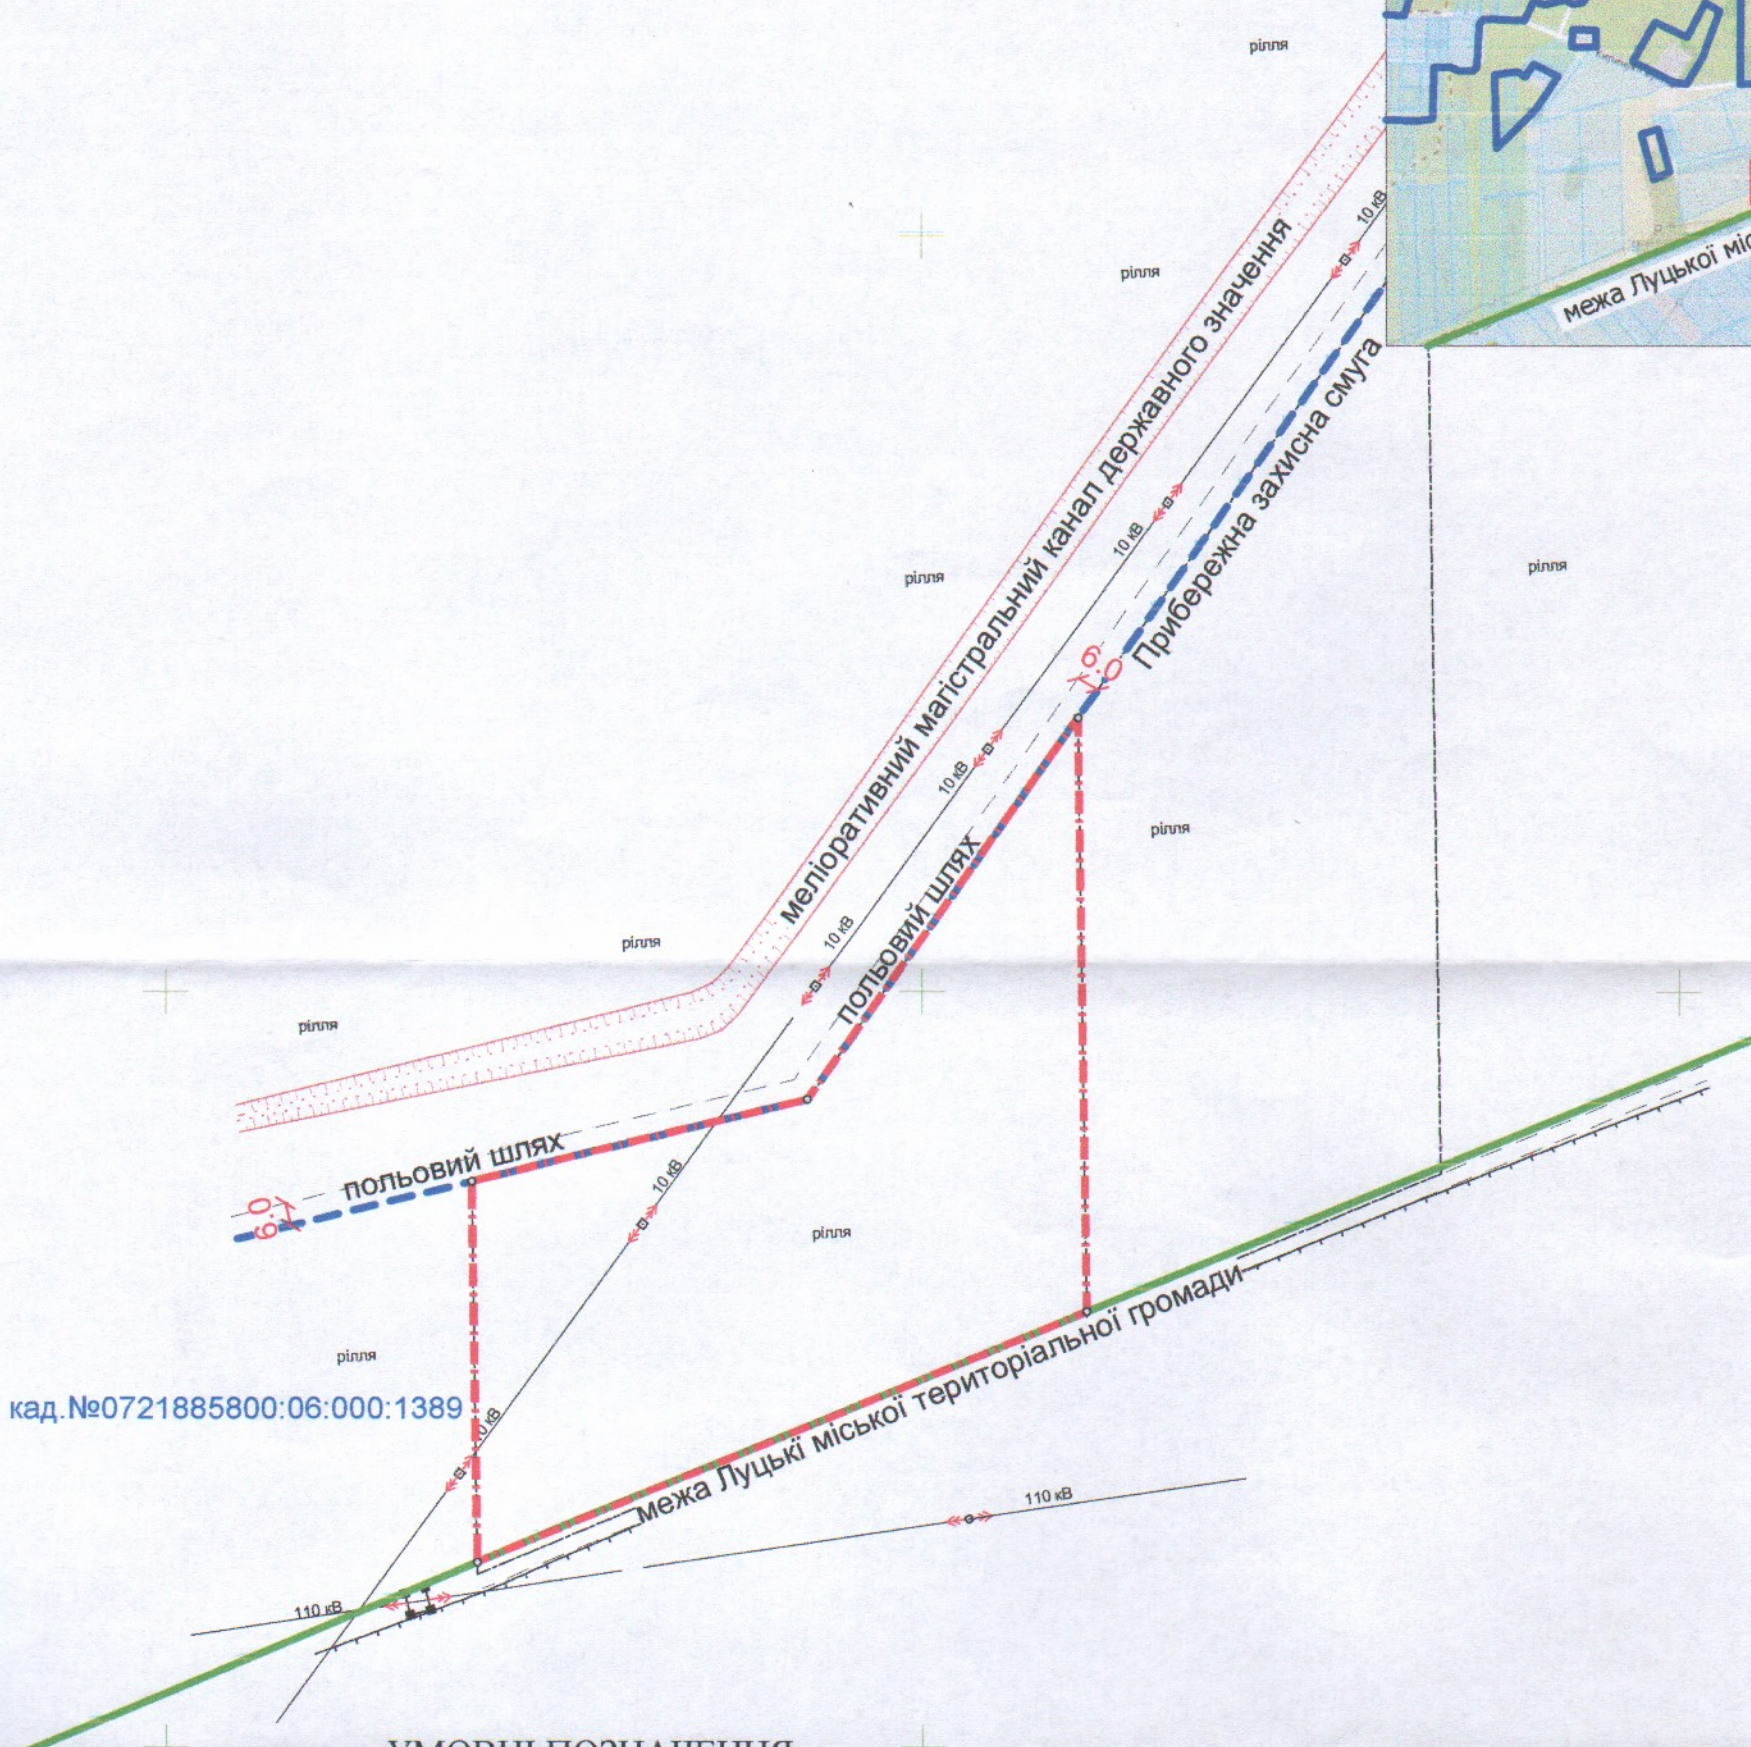

ПЛАН
земельної ділянки

Місце розташування: Волинська область, Луцький район
за межами населених пунктів Луцької міської
територіальної громади (с.Сапогове)
Землекористувач: СЕЛЯНСЬКЕ (ФЕРМЕРСЬКЕ)
ГОСПОДАРСТВО //ЗОЛОТА НИВА//

Додаток до рішення міської ради
№ _____ від "___" _____ 20 р.

Ситуаційна схема

кад. №0721885800:06:000:1389

УМОВНІ ПОЗНАЧЕННЯ:

1.76га - невитребувана земельна частка (пай) №413 (рілля), що планується до передачі в оренду для ведення товарного сільськогосподарського виробництва (01.01)

СЕКРЕТАР МІСЬКОЇ РАДИ

Юрій БЕЗПЯТКО

ФОП	Ойцось О.О.	Масштаб 1:2000	
Перевіряв	Ойцось О.О.		
Виконав	Бондарчук Н.В.	Площа ділянки (га)	
Фізична особа-підприємець Ойцось Олександр Олександрович			3 них
		у власність	в оренду
		1.76	1.76