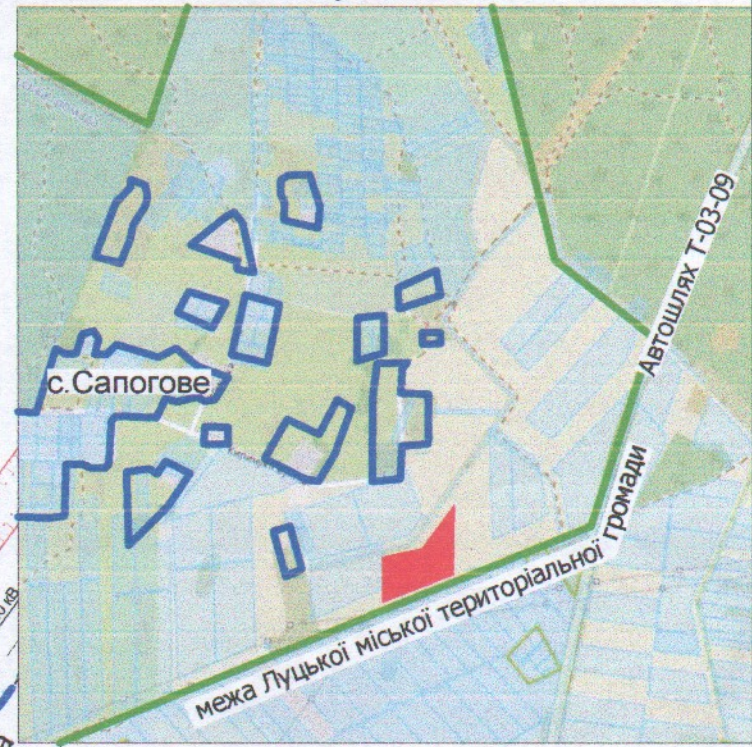

ПЛАН
земельної ділянки

Місце розташування: Волинська область, Луцький район
за межами населених пунктів Луцької міської
територіальної громади (с.Сапогове)
Землекористувач: СЕЛЯНСЬКЕ (ФЕРМЕРСЬКЕ)
ГОСПОДАРСТВО //ЗОЛОТА НИВА//

Додаток до рішення міської ради
№ _____ від "___" _____ 20 р.

Ситуаційна схема

кад. №0721885800:06:000:1389

УМОВНІ ПОЗНАЧЕННЯ:

1.76га - невитребувана земельна частка (пай) №413 (рілля), що планується до передачі в оренду для ведення товарного сільськогосподарського виробництва (01.01)