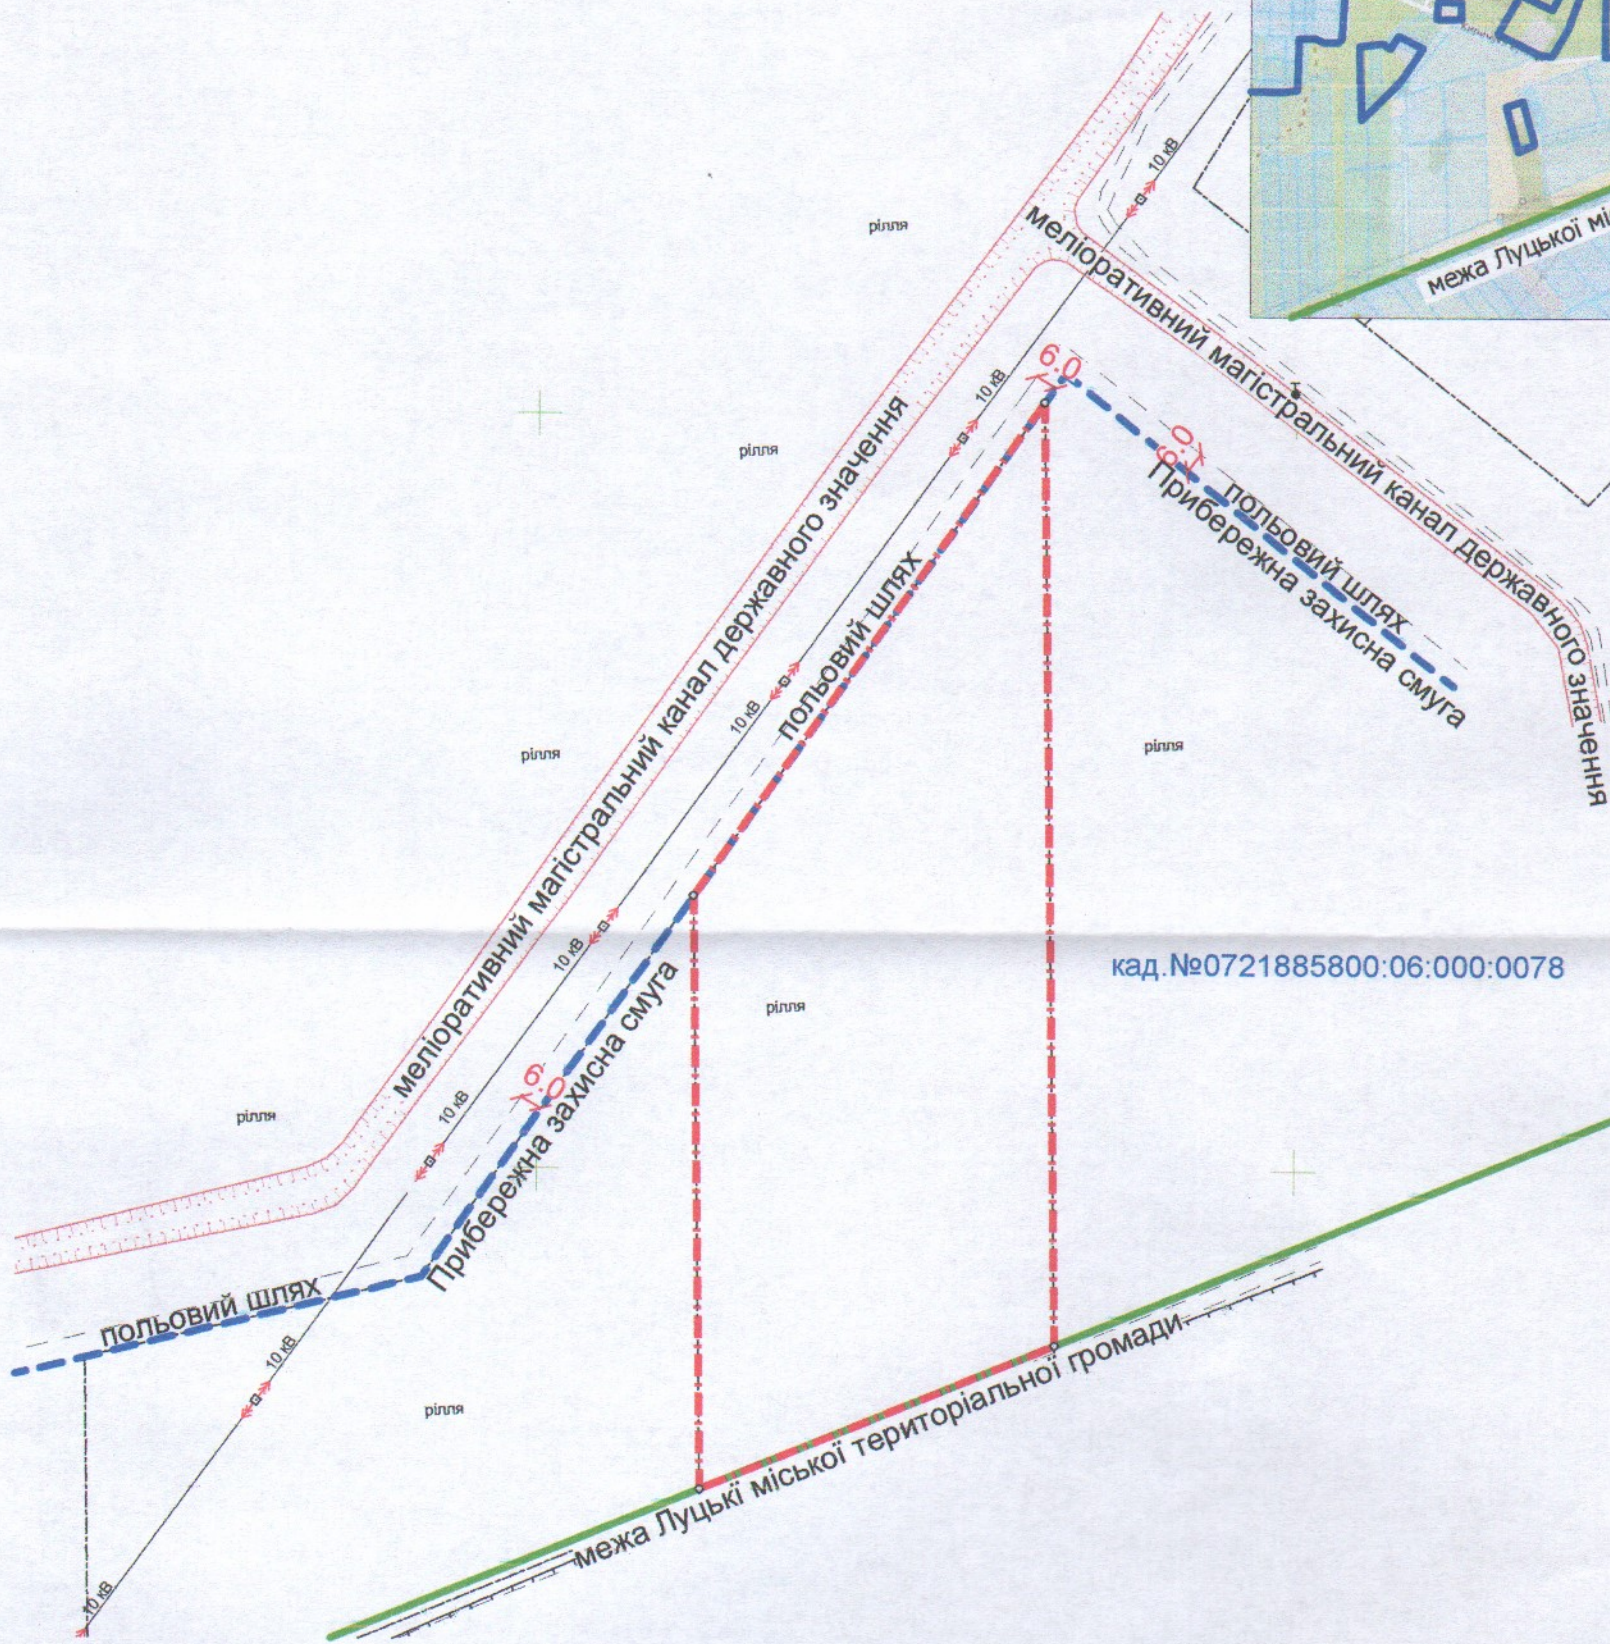

ПЛАН  
земельної ділянки

Місце розташування: *Волинська область, Луцький район*  
*за межами населених пунктів Луцької міської*  
*територіальної громади (с.Сапогове)*

Землекористувач: *СЕЛЯНСЬКЕ (ФЕРМЕРСЬКЕ)*  
*ГОСПОДАРСТВО //ЗОЛОТА НИВА//*

Додаток до рішення міської ради  
№ \_\_\_\_\_ від "\_\_\_" \_\_\_\_\_ 20\_\_ р.

Ситуаційна схема

УМОВНІ ПОЗНАЧЕННЯ:

1.93га

- невитребувана земельна частка (пай) №414 (рілля), що планується до передачі в оренду для ведення товарного сільськогосподарського виробництва (01.01)

СЕКРЕТАР МІСЬКОЇ РАДИ

Юрій БЕЗПЯТКО

ФОП	Ойцись О.О.	Масштаб 1:2000		
Перевірив	Ойцись О.О.			
Виконав	Вондаришук Н.В.	Площа ділянки (га)	З них	
Фізична особа-підприємець Ойцись Олександр Олександрович			у власність	в оренду
		1.93	-	1.93