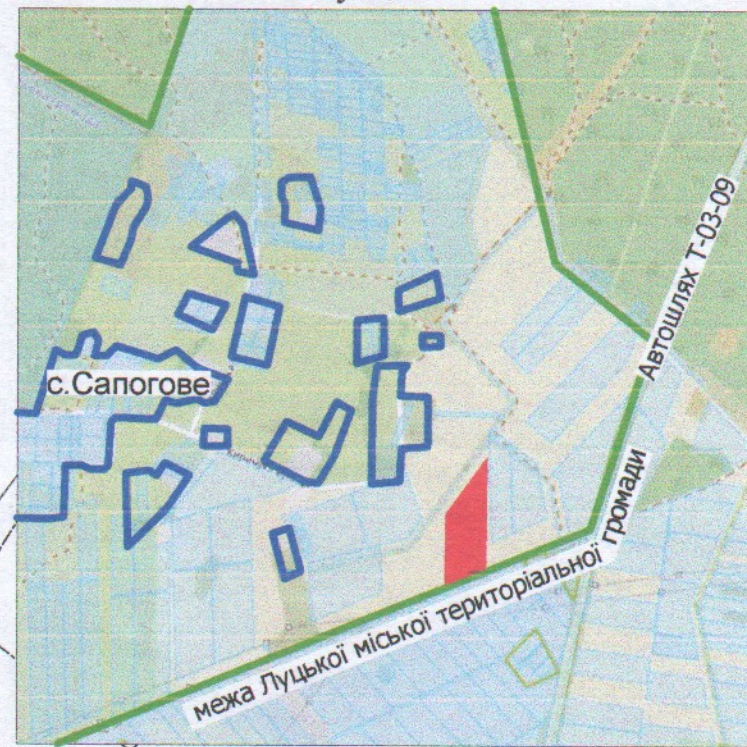

ПЛАН  
земельної ділянки

Місце розташування: *Волинська область, Луцький район*  
*за межами населених пунктів Луцької міської*  
*територіальної громади (с.Сапогове)*

Землекористувач: *СЕЛЯНСЬКЕ (ФЕРМЕРСЬКЕ)*  
*ГОСПОДАРСТВО //ЗОЛОТА НИВА//*

Додаток до рішення міської ради  
№ \_\_\_\_\_ від "\_\_\_" \_\_\_\_\_ 20\_\_ р.

Ситуаційна схема

УМОВНІ ПОЗНАЧЕННЯ:

1.93га

- невитребувана земельна частка (пай) №414 (рілля), що планується до передачі в оренду для ведення товарного сільськогосподарського виробництва (01.01)

СЕКРЕТАР МІСЬКОЇ РАДИ

Юрій БЕЗПЯТКО

ФОП	Ойцись О.О.	Масштаб 1:2000		
Перевірив	Ойцись О.О.			
Виконав	Вондаришук Н.В.	Площа ділянки (га)	З них	
Фізична особа-підприємець Ойцись Олександр Олександрович			у власність	в оренду
		1.93	-	1.93