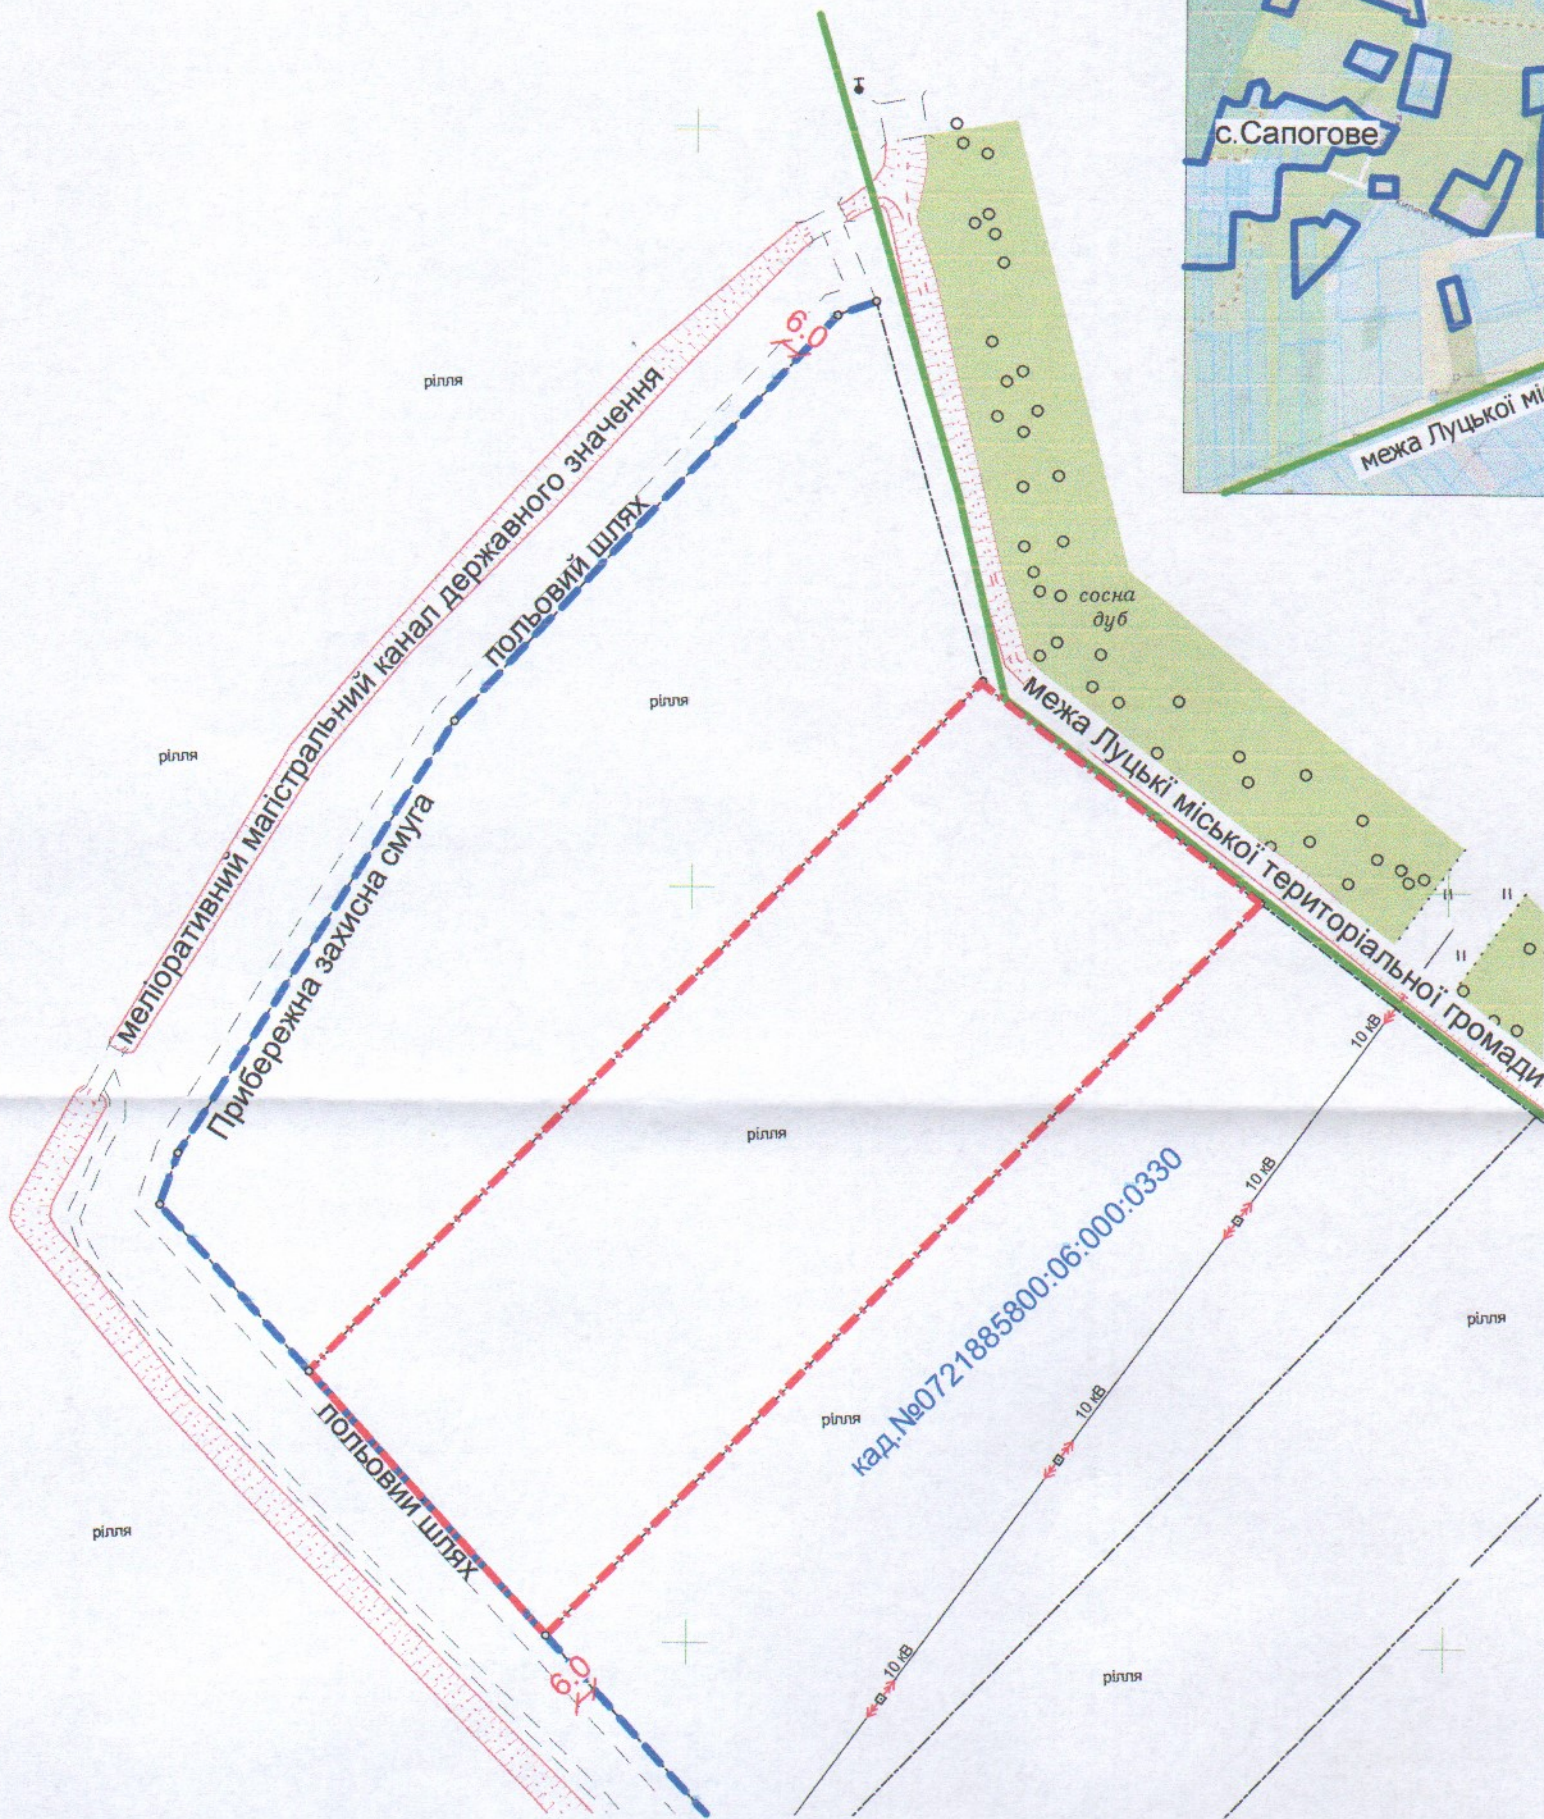

ПЛАН
земельної ділянки

Місце розташування: Волинська область, Луцький район
за межами населених пунктів Луцької міської
територіальної громади (с.Сапогове)
Землекористувач: СЕЛЯНСЬКЕ (ФЕРМЕРСЬКЕ)
ГОСПОДАРСТВО //ЗОЛОТА НИВА//

Додаток до рішення міської ради
№ _____ від "___" _____ 20__ р.

Ситуаційна схема

УМОВНІ ПОЗНАЧЕННЯ:

2.46га

- невитребувана земельна частка (пай) №422 (рілля), що планується до передачі в оренду для ведення товарного сільськогосподарського виробництва (01.01)

СЕКРЕТАР МІСЬКОЇ РАДИ

Юрій БЕЗПЯТКО

ФОП	Ойцюсь О.О.	Масштаб 1:2000	
Перевірів	Ойцюсь О.О.	Площа ділянки (га)	З них у власність в оренду
Виконав	Бондарчук Н.В.		
Фізична особа-підприємець Ойцюсь Олександр Олександрович		2.46	- 2.46