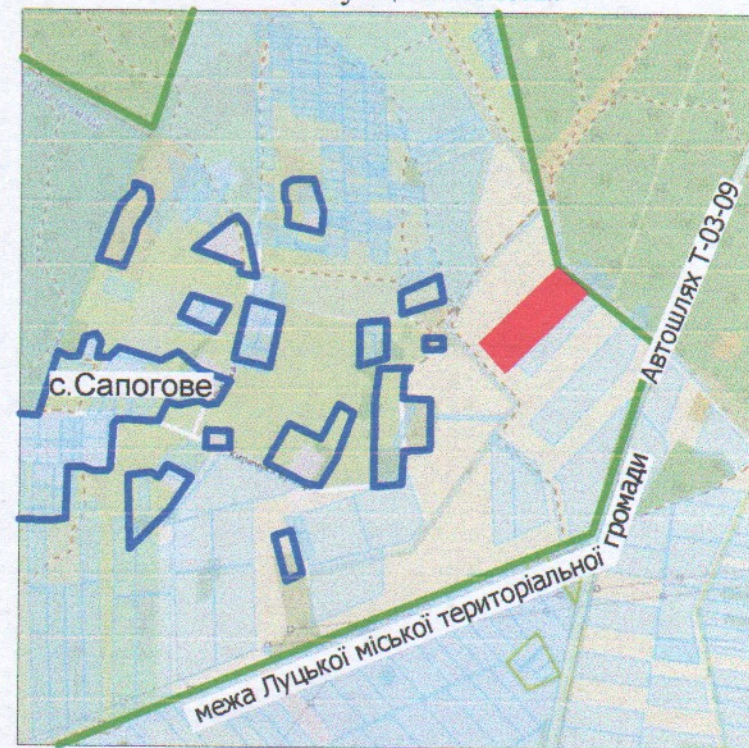

ПЛАН
земельної ділянки

Місце розташування: Волинська область, Луцький район
за межами населених пунктів Луцької міської
територіальної громади (с.Сапогове)
Землекористувач: СЕЛЯНСЬКЕ (ФЕРМЕРСЬКЕ)
ГОСПОДАРСТВО //ЗОЛОТА НИВА//

Додаток до рішення міської ради
№ _____ від "___" _____ 20__ р.

Ситуаційна схема

УМОВНІ ПОЗНАЧЕННЯ:

2.46га

- невитребувана земельна частка (пай) №422 (рілля), що планується до передачі в оренду для ведення товарного сільськогосподарського виробництва (01.01)