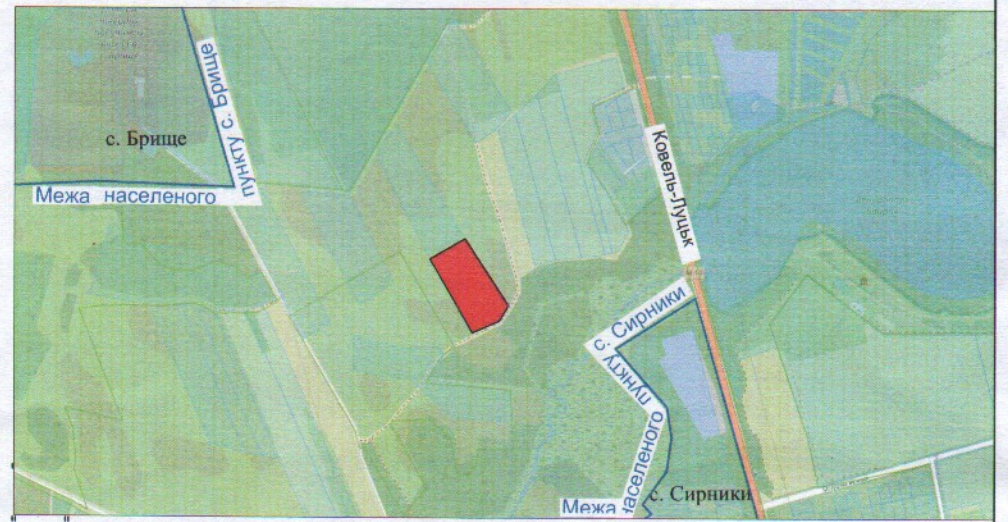

ПЛАН  
земельної ділянки

Місце розташування: Волинська область,  
Луцький район, за межами населених  
пунктів Луцької міської територіальної  
громади (с. Княгининок)

Власник:  
громадянка Рудь Галина Миколаївна  
Сертифікат на право на земельну частку  
(пай) серія ВЛ № 0225230

Додаток до рішення міської ради  
№ \_\_\_\_\_ від " \_\_\_\_ " \_\_\_\_\_ 20\_\_ р.

Ситуаційна схема

УМОВНІ ПОЗНАЧЕННЯ

**2,6000 га** - виділення земельної частки (паю) №874 (рілля) в натурі (на місцевості), згідно із сертифікатом на право на земельну частку (пай) серія ВЛ № 0225230, для ведення особистого селянського господарства (01.03).

СЕКРЕТАР МІСЬКОЇ РАДИ \_\_\_\_\_ Юрій БЕЗПЯТКО

Директор Сертифікований інженер-землевіорядник Дубко О.В. Вікторівна	Суходільський Ю.В. Дубко О.В.	Масштаб 1:1000	з них	
ПІП "СОТА НОВА"		площа ділянки(га)	у власність	в оренду
		2,6000	2,6000	-