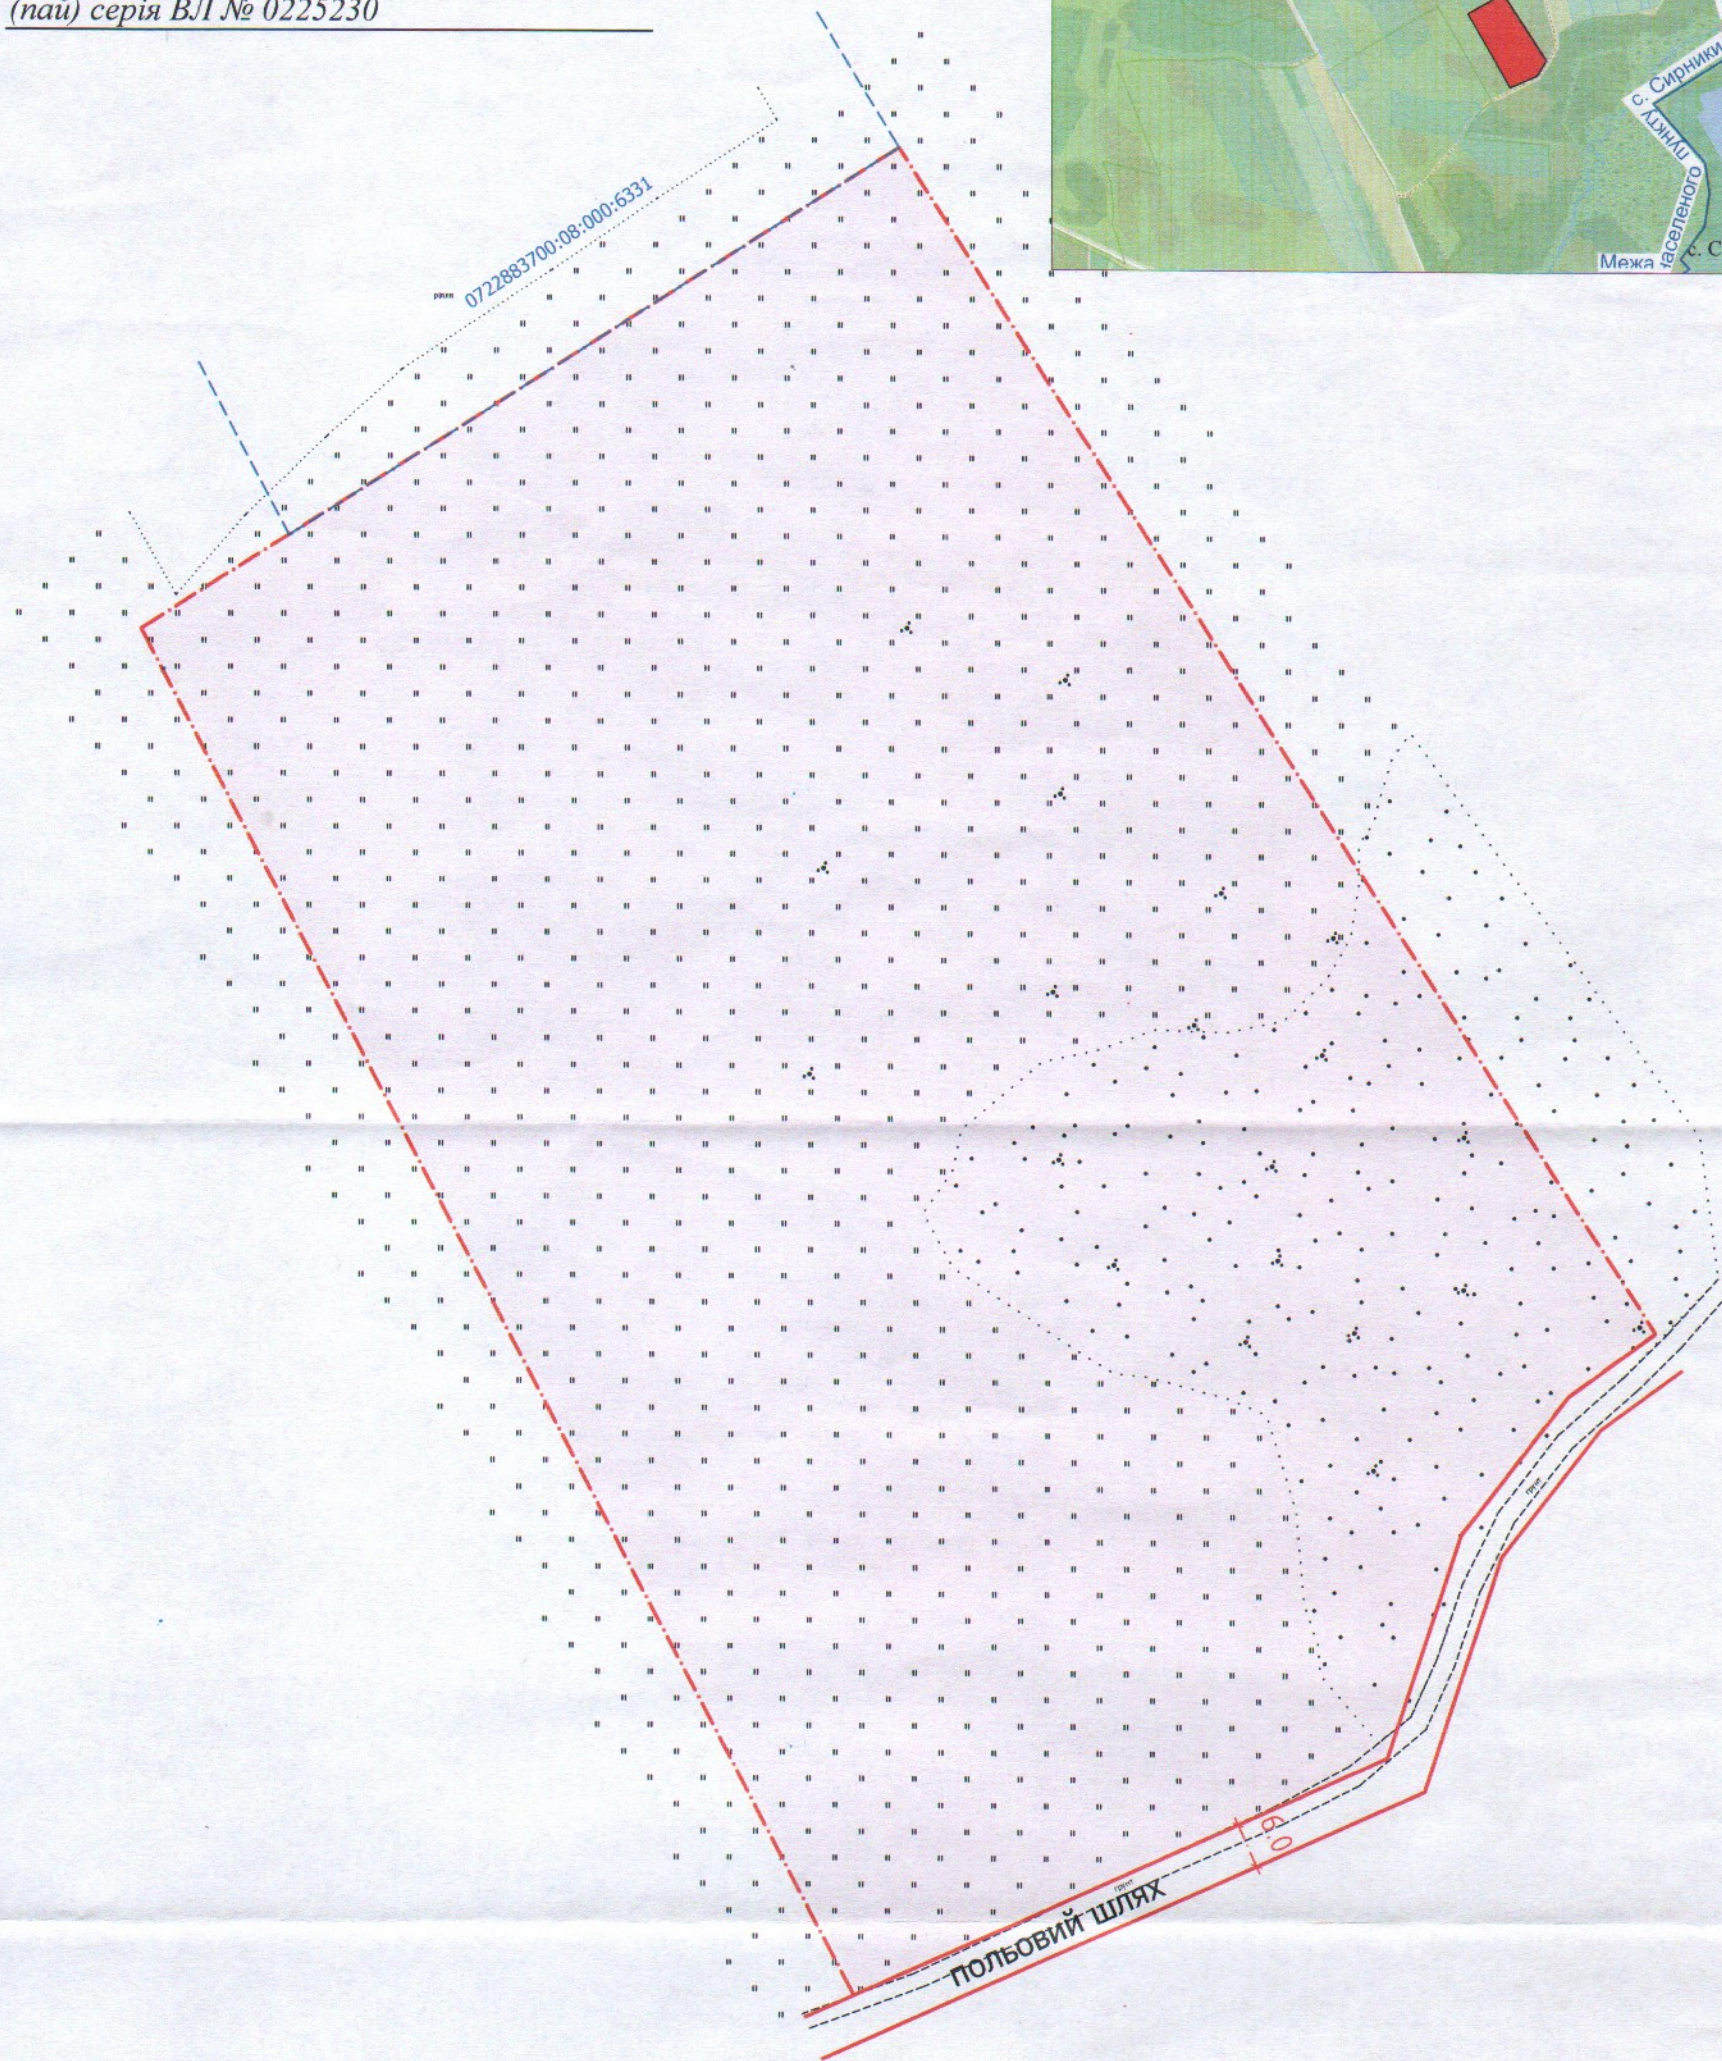

ПЛАН  
земельної ділянки

Місце розташування: Волинська область,  
Луцький район, за межами населених  
пунктів Луцької міської територіальної  
громади (с. Княгининок)

Власник:  
громадянка Рудь Галина Миколаївна  
Сертифікат на право на земельну частку  
(пай) серія ВЛ № 0225230

Додаток до рішення міської ради  
№ \_\_\_\_\_ від " \_\_\_\_ " \_\_\_\_\_ 20\_\_ р.

Ситуаційна схема

УМОВНІ ПОЗНАЧЕННЯ

**2,6000 га** - виділення земельної частки (паю) №874 (рілля) в натурі (на місцевості), згідно із сертифікатом на право на земельну частку (пай) серія ВЛ № 0225230, для ведення особистого селянського господарства (01.03).

СЕКРЕТАР МІСЬКОЇ РАДИ \_\_\_\_\_ Юрій БЕЗПЯТКО

Директор Сертифікований інженер-землевіорядник Дубко О.В. Вікторівна	Суходільський Ю.В. Дубко О.В.	Масштаб 1:1000	з них	
ПІП "СОТА НОВА"		площа ділянки(га)	у власність	в оренду
		2,6000	2,6000	-