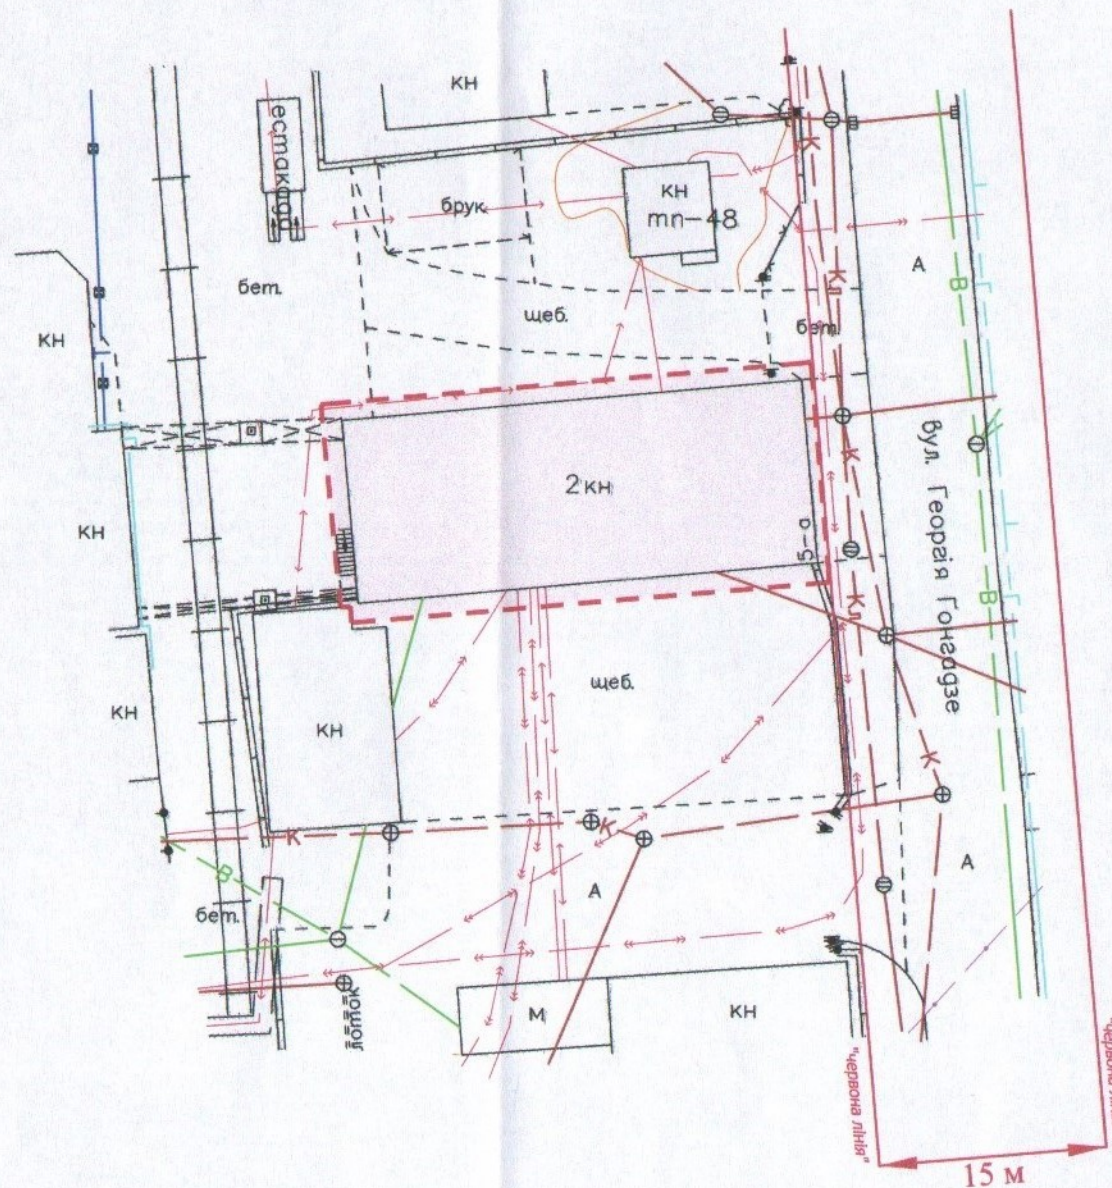

ПЛАН
земельної ділянки

Місце розташування: м. Луцьк, вул. Георгія Гонгадзе, 5-а
Землекористувач:
ТОВАРИСТВО З ОБМЕЖЕНОЮ
ВІДПОВІДАЛЬНІСТЮ "ГЕФЕСТ ПЛАЗА"

СЕКРЕТАР МІСЬКОЇ РАДИ

Юрій БЕЗПЯТКО

УМОВНІ ПОЗНАЧЕННЯ

0,05 га — земельна ділянка, що планується до відведення в оренду для будівництва та обслуговування виробничого приміщення (11.02 - для розміщення та експлуатації основних, підсобних і допоміжних будівель та споруд підприємств переробної, машинобудівної та іншої промисловості)

Директор Відповідальний за якість робіт	Крисак А.І. Галецький Д.В.	Масштаб 1: 500	
ГЗОВ "ГЦНТТ"	ГАЛЕЦЬКИЙ ДМИТРО ДМИТРОВИЧ	Орієнтовна площа ділянки (га)	З них в оренду
		0,05	-