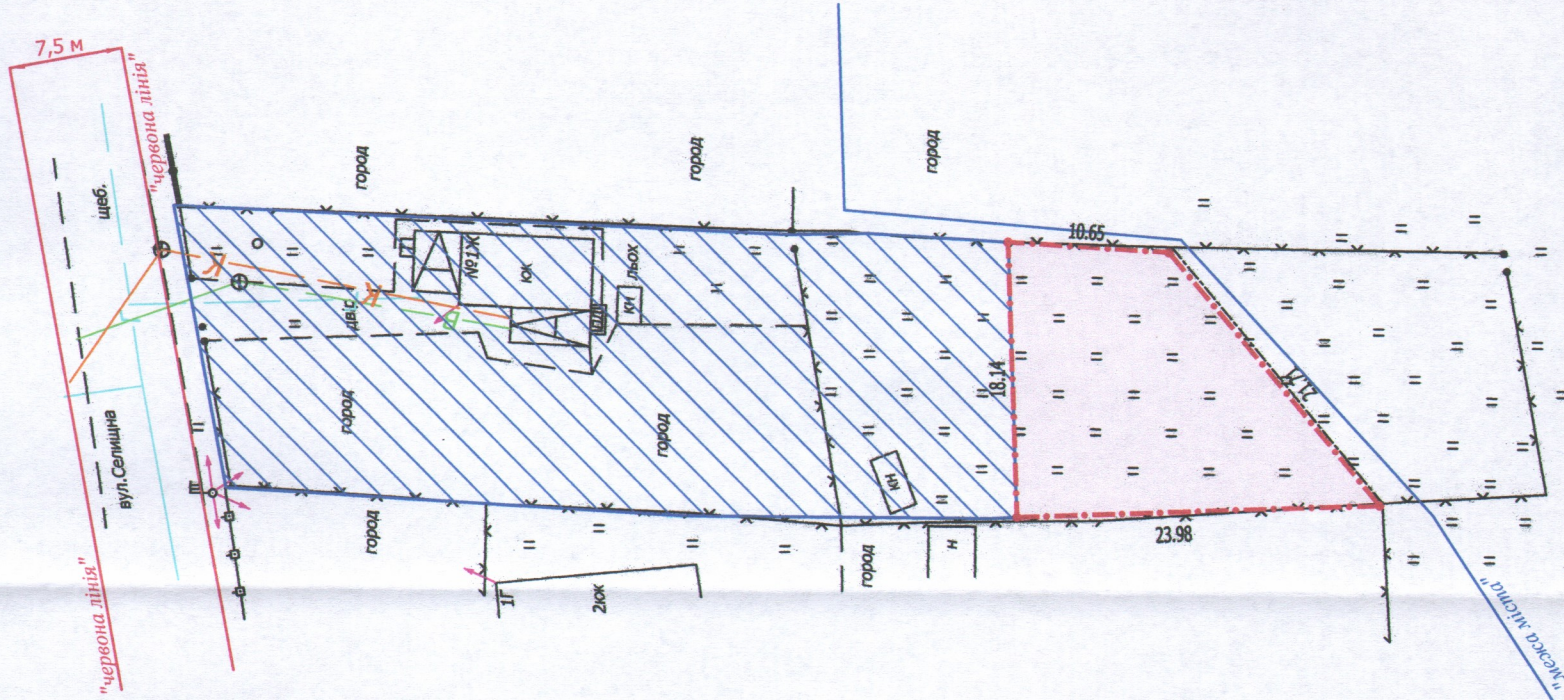

ПЛАН
земельної ділянки

Кадастровий номер: 0710100000:35:014:0016

Місце розташування: м. Луцьк, вул. Селіщанська, 1-ж

Землекористувач:

громадянка Крижановська Світлана Семенівна

Додаток до рішення міської ради
№ від " " 202 р.

Ситуаційна схема

УМОВНІ ПОЗНАЧЕННЯ

- 0,0301 га** — земельна ділянка, що надається в оренду для будівництва та обслуговування жилого будинку, господарських будівель і споруд [02.01 - для будівництва і обслуговування житлового будинку, господарських будівель і споруд (присадибна ділянка)]
- 0,0301 га** — земельна ділянка, що була надана в оренду гр. Крижановській С.С. згідно з договором оренди землі від 10.12.2008 за № 040807700517
- 0,1000 га** — земельна ділянка у власності гр. Крижановської С.С. згідно з Державним актом на право власності на земельну ділянку від 10.12.2008 за № 010807701198 (Серія ЯД № 330190), для будівництва та обслуговування жилого будинку, господарських будівель і споруд
- 0,0301 га** — обмеження встановлені щодо використання земельної ділянки [зона охорони археологічного культурного шару (01.02.4)]

СЕКРЕТАР МІСЬКОЇ РАДИ

Юрій БЕЗПЯТКО

Директор Відповідальний за якість робіт	Крисак А.І.	Масштаб 1: 500
Галецький Д.В.	Площа ділянки (га)	З них в оренду
Галецький Дмитро Дмитрович	0,0301	0,0301