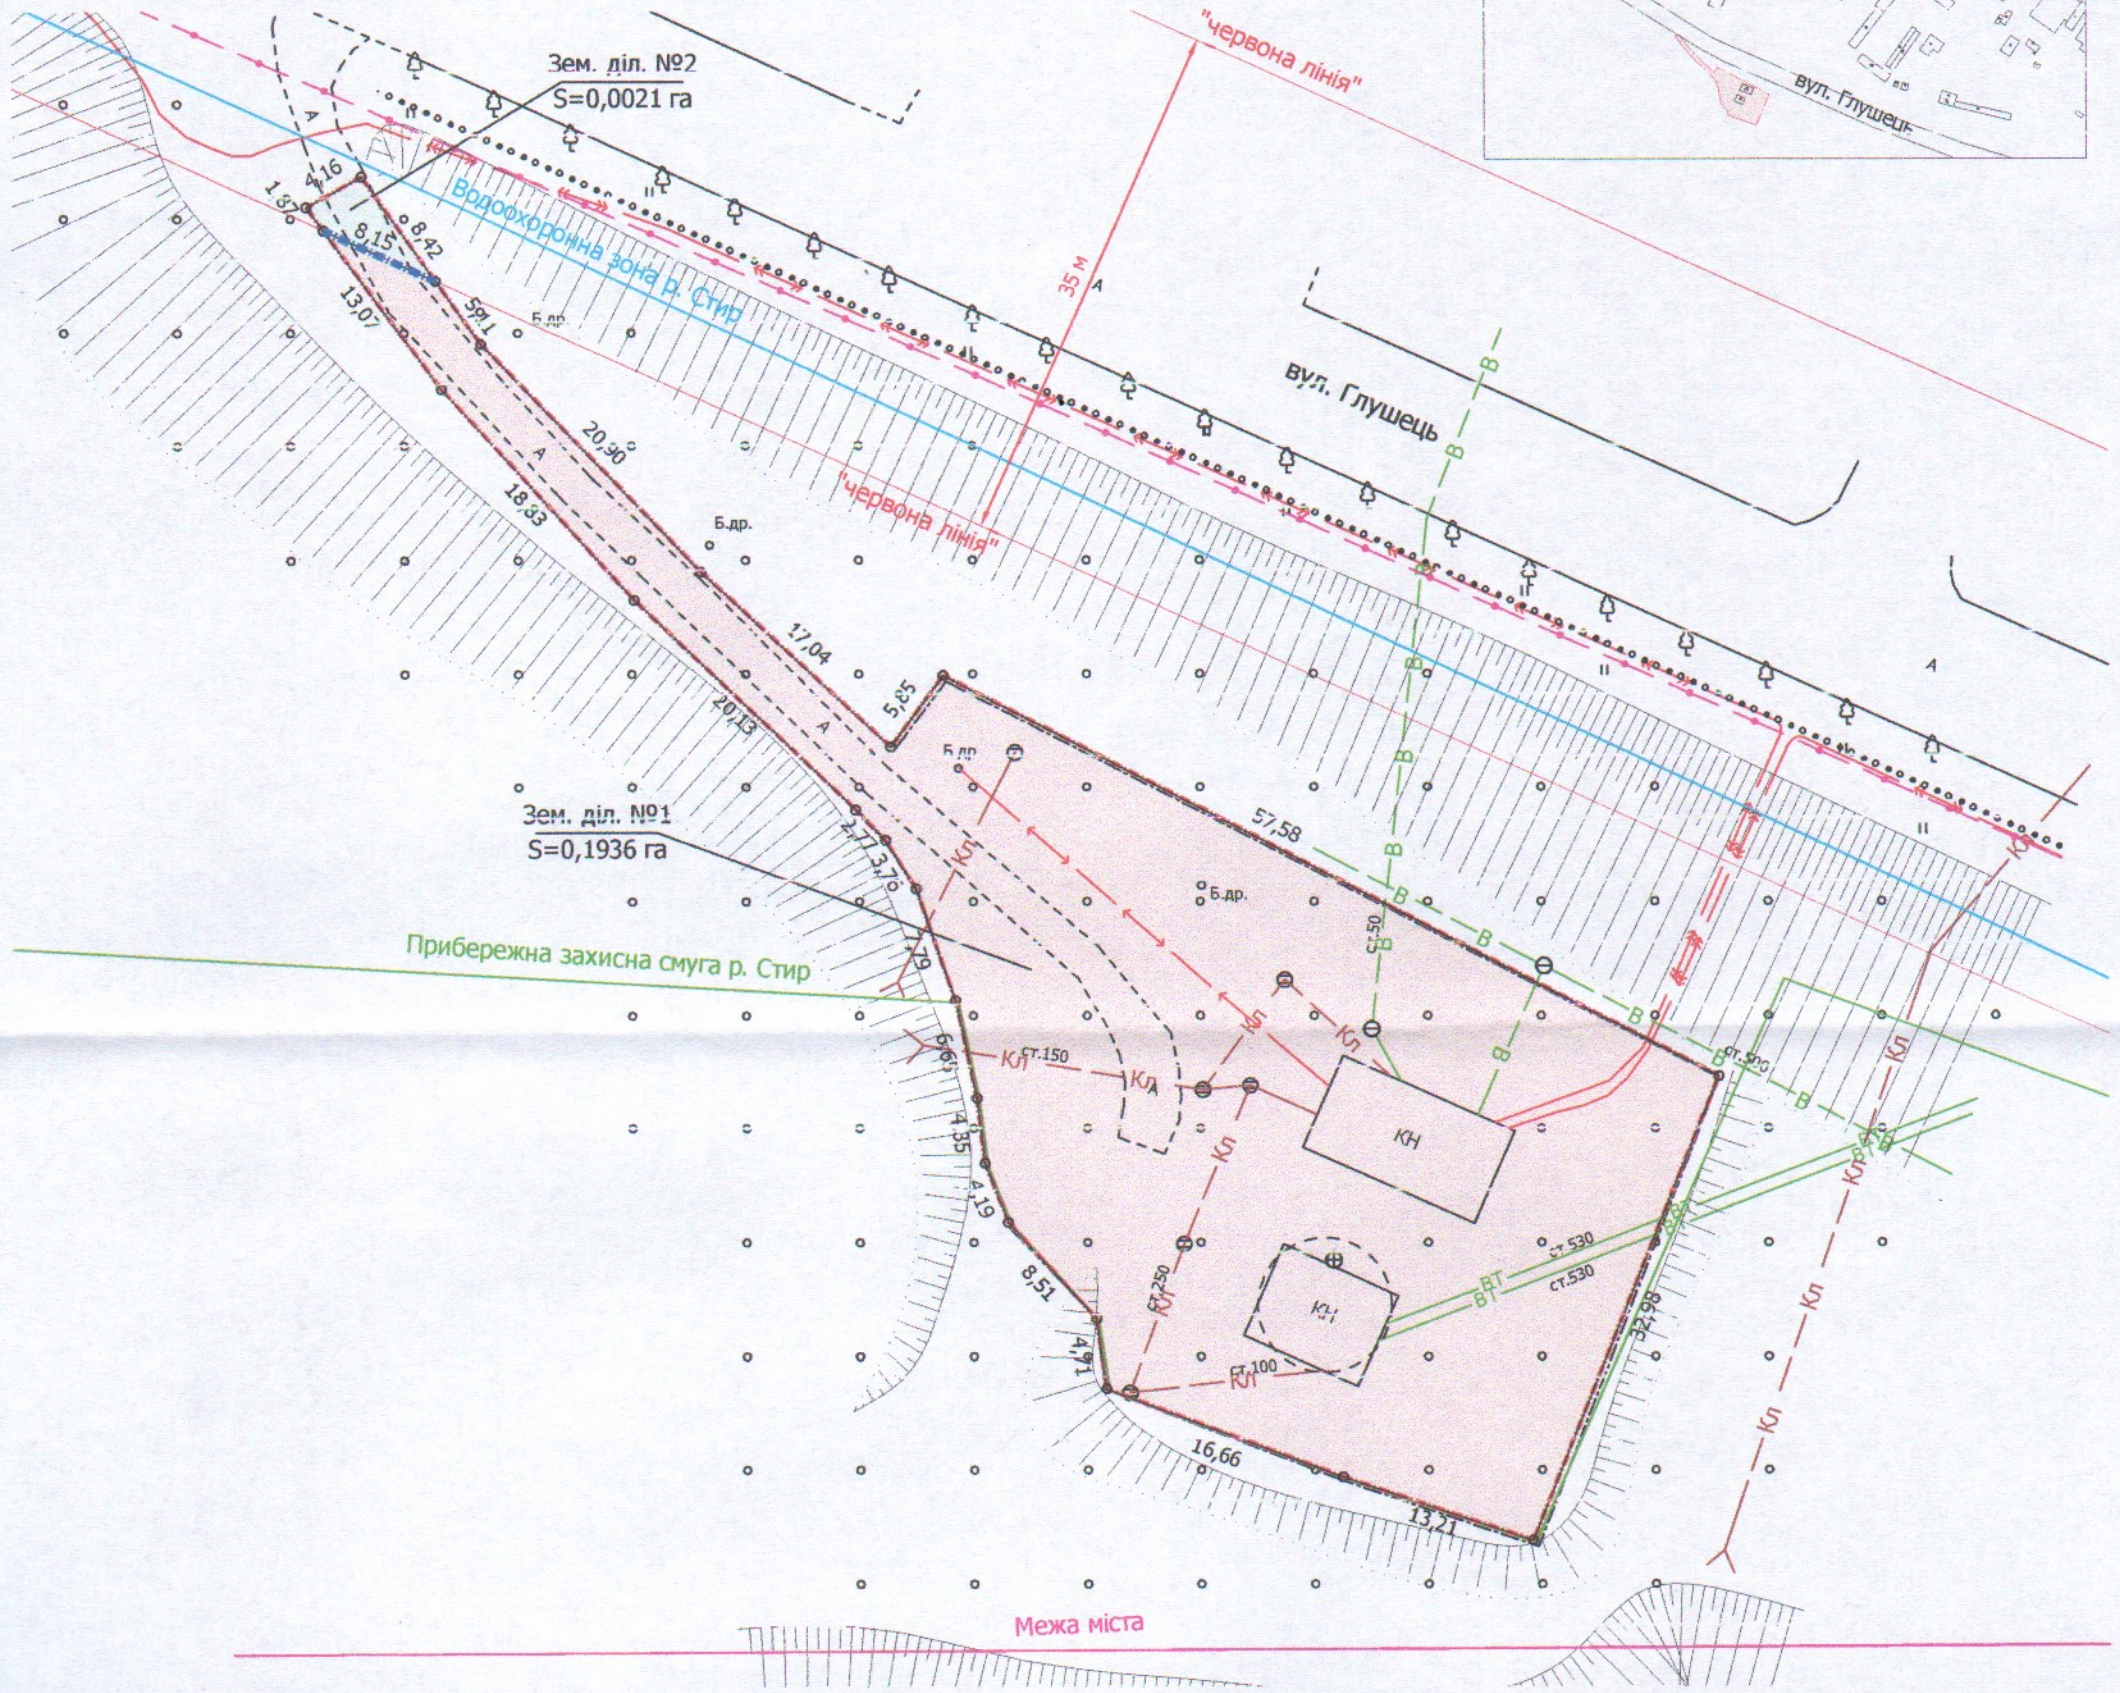

ПЛАН
земельної ділянки

Кадастровий №: 0710100000:22:126:0004

Місце розташування: м. Луцьк, вул. Глушець, 30

Орендодавець:

Луцька міська територіальна громада, в особі Луцької міської ради

Орендар:

ПРИВАТНЕ ПІДПРИЄМСТВО "ТОРГОВИЙ АЛЬЯНС"

Ситуаційна схема

УМОВНІ ПОЗНАЧЕННЯ

0,1957 га — земельна ділянка, що надана в оренду ПП "ТОРГОВИЙ АЛЬЯНС", згідно з додатковою угодою № 2 про поновлення договору оренди землі від 14.11.2016 (право оренди зареєстровано в Державному реєстрі речових прав на нерухоме майно 18.11.2016, номер запису про інше речове право: 10876159) для обслуговування будівель технічного водозабору [11.04 - для розміщення та експлуатації основних, підсобних і допоміжних будівель та споруд технічної інфраструктури (виробництва та розподілення газу, постачання пари та гарячої води, збирання, очищення та розподілення води)]

— межа поділу орендованої земельної ділянки

0,1936 га — земельна ділянка № 1

0,0021 га — земельна ділянка № 2

СЕКРЕТАР МІСЬКОЇ РАДИ _____ **Юрій БЕЗПЯТКО**

| | | | | | |
|----------------------|-----------------|--|--------------------|---------------|--------|
| Директор | Завадський В.М. | | Масштаб 1:500 | | |
| Перевірив | Завадський В.М. | | | | |
| Виконав | Завадський В.М. | | Площа ділянки (га) | | |
| ПП "ЛУЦЬКІЗЕМРЕСУРС" | | | | 3 нх в оренду | |
| | | | 0,1957 | 1 | 0,1936 |
| | | | | 2 | 0,0021 |