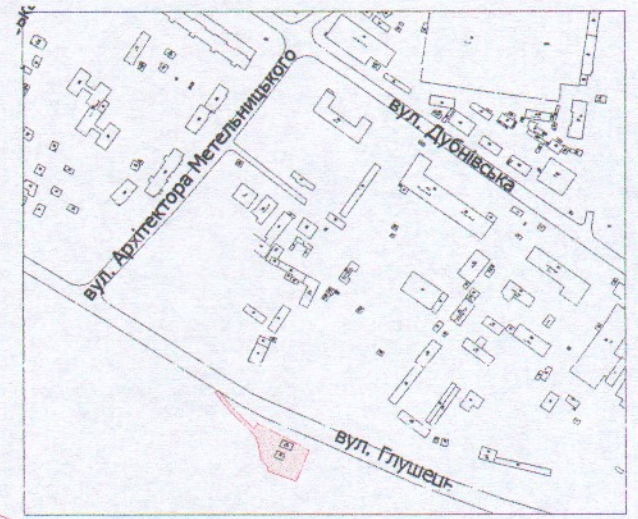

ПЛАН
земельної ділянки

Кадастровий №: 0710100000:22:126:0004

Місце розташування: м. Луцьк, вул. Глушець, 30

Орендодавець:

Луцька міська територіальна громада, в особі Луцької міської ради

Орендар:

ПРИВАТНЕ ПІДПРИЄМСТВО "ТОРГОВИЙ АЛЬЯНС"

Ситуаційна схема

УМОВНІ ПОЗНАЧЕННЯ

0,1957 га — земельна ділянка, що надана в оренду ПП "ТОРГОВИЙ АЛЬЯНС", згідно з додатковою угодою № 2 про поновлення договору оренди землі від 14.11.2016 (право оренди зареєстровано в Державному реєстрі речових прав на нерухоме майно 18.11.2016, номер запису про інше речове право: 10876159) для обслуговування будівель технічного водозабору [11.04 - для розміщення та експлуатації основних, підсобних і допоміжних будівель та споруд технічної інфраструктури (виробництва та розподілення газу, постачання пари та гарячої води, збирання, очищення та розподілення води)]

— межа поділу орендованої земельної ділянки

0,1936 га — земельна ділянка № 1

0,0021 га — земельна ділянка № 2

СЕКРЕТАР МІСЬКОЇ РАДИ _____ **Юрій БЕЗПЯТКО**

| | | | | | |
|----------------------|-----------------|--|--------------------|---------------|--------|
| Директор | Завадський В.М. | | Масштаб 1:500 | | |
| Перевірив | Завадський В.М. | | | | |
| Виконав | Завадський В.М. | | Площа ділянки (га) | | |
| ПП "ЛУЦЬКІЗЕМРЕСУРС" | | | | 3 нх в оренду | |
| | | | 0,1957 | 1 | 0,1936 |
| | | | | 2 | 0,0021 |