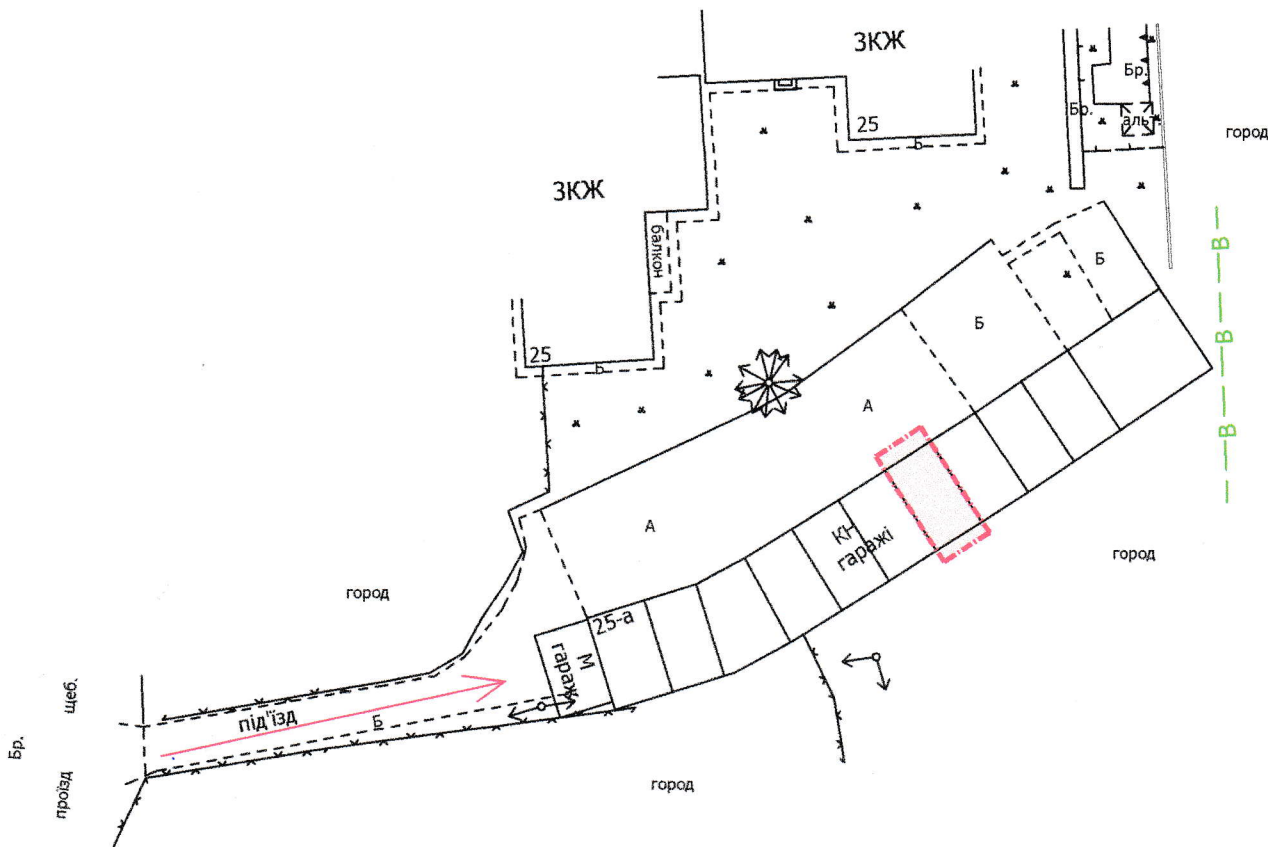

Місце розташування: м. Луцьк, вул. Новочерчицька

Землекористувач:

громадянин Лука Дмитро Йосипович

Ситуаційний план

УМОВНІ ПОЗНАЧЕННЯ

0,003 га

— земельна ділянка, що планується до відведення в оренду для будівництва та обслуговування індивідуального гаража (02.05 - для будівництва індивідуальних гаражів)

СЕКРЕТАР МІСЬКОЇ РАДИ _____ **Юрій БЕЗПЯТКО**

Директор	Завадський В.М.	Масштаб 1: 500
Перевірив	Завадський В.М.	
Виконав	Кунці О.Ю.	Орієнтовна площа ділянки (га)
ПП "Луцькземресурс"		3 них в оренду
		0,003
		-