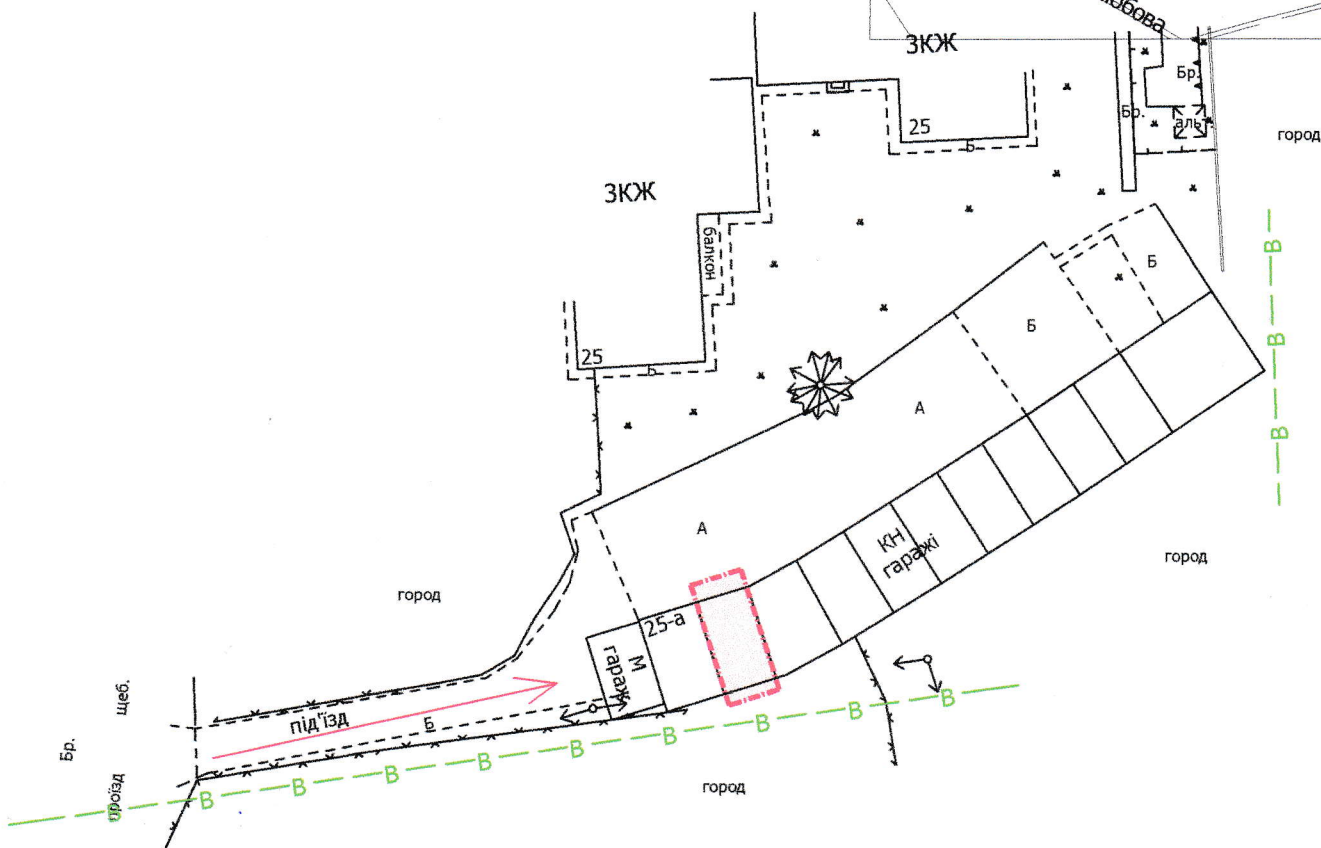

Місце розташування: м. Луцьк, вул. Новочерчицька

Землекористувач:  
громадянин Демчук Петро Іванович

Ситуаційний план

УМОВНІ ПОЗНАЧЕННЯ

**0,003 га** — земельна ділянка, що планується до відведення в оренду для будівництва та обслуговування індивідуального гаража (02.05 - для будівництва індивідуальних гаражів)

СЕКРЕТАР МІСЬКОЇ РАДИ \_\_\_\_\_ **Юрій БЕЗПЯТКО**

Директор \_\_\_\_\_ Завадський В.М.  
Перевіряв \_\_\_\_\_ Завадський В.М.  
Виконав \_\_\_\_\_ Кунц О.Ю.

Масштаб 1: 500		Орієнтовна площа ділянки (га)	3 них
			в оренду
		0,003	-