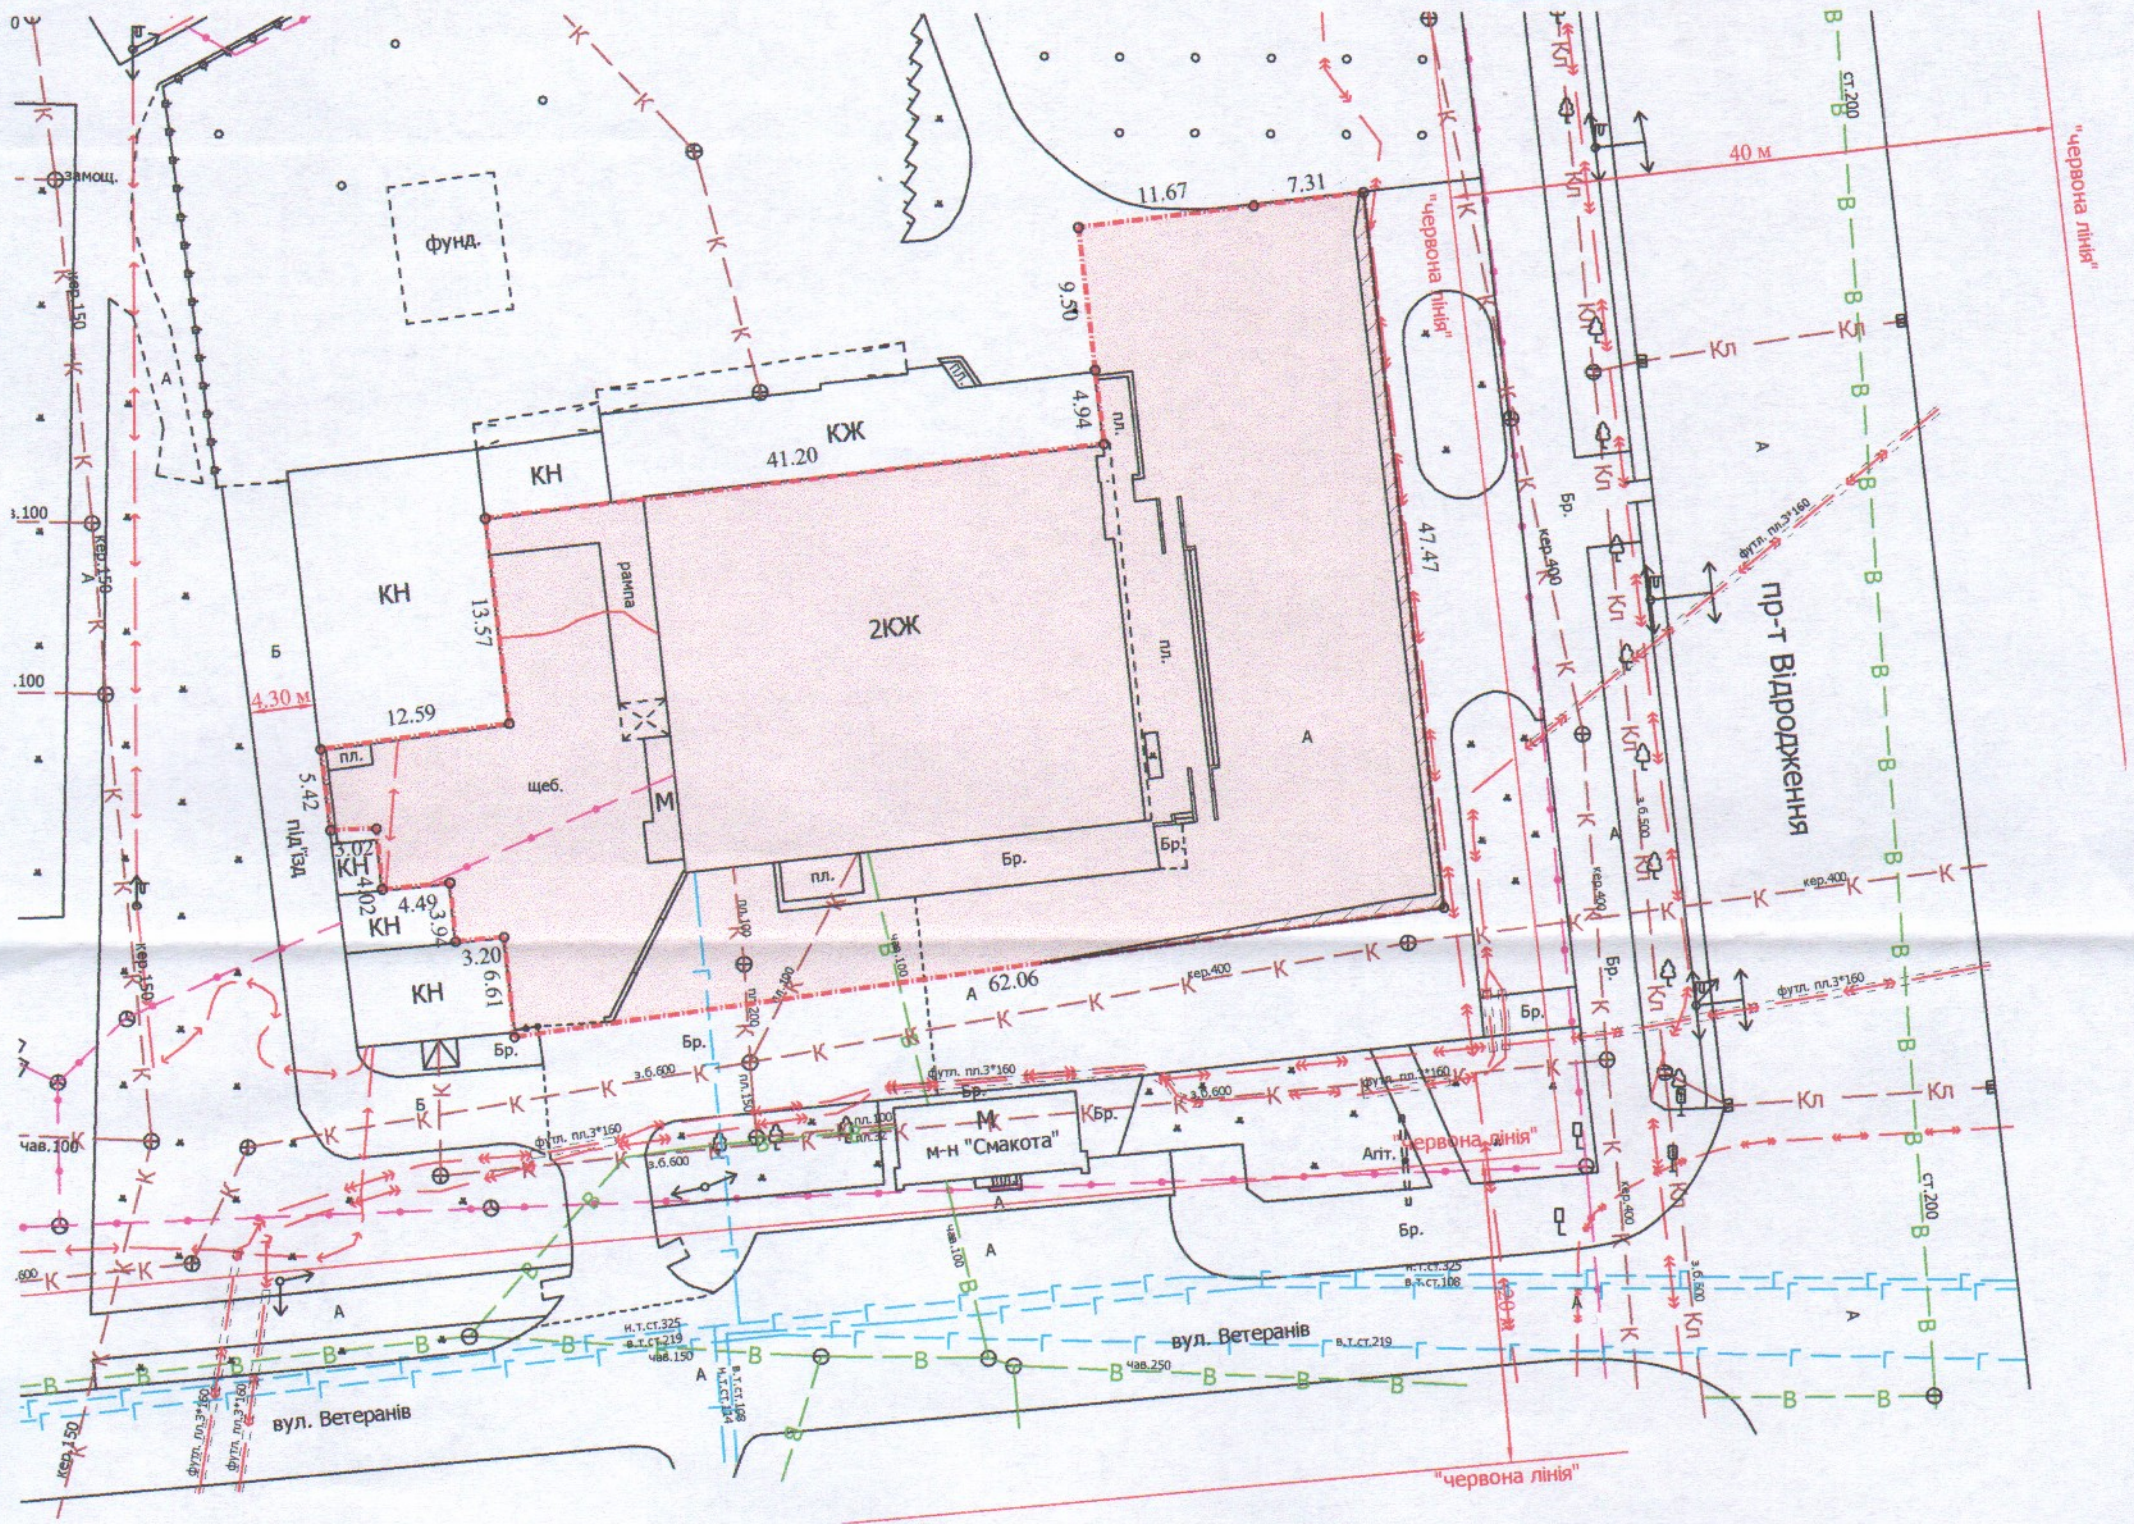

ПЛАН
земельної ділянки

Кадастровий №: 0710100000:22:068:0109

Місце розташування: м. Луцьк, вул. Ветеранів, 1-а

Землекористувач:

ДОЧІРНЄ ПІДПРИЄМСТВО "ЗОРЯНИЙ ЕДЕЛЬВЕЙС ТОВАРИСТВА З ОБМЕЖЕНОЮ ВІДПОВІДАЛЬНІСТЮ "РЕМБУДУПРАВЛІННЯ-ВИШКІВ-АТ"
(ДОЧІРНЄ ПІДПРИЄМСТВО "ЗОРЯНИЙ ЕДЕЛЬВЕЙС")

Ситуаційний план

УМОВНІ ПОЗНАЧЕННЯ

0,2436 га — земельна ділянка ДОЧІРНЬОГО ПІДПРИЄМСТВА "ЗОРЯНИЙ ЕДЕЛЬВЕЙС ТОВАРИСТВА З ОБМЕЖЕНОЮ ВІДПОВІДАЛЬНІСТЮ "РЕМБУДУПРАВЛІННЯ-ВИШКІВ-АТ", право постійного користування на яку зареєстроване в Державному реєстрі речових прав на нерухоме майно 08.07.2016, номер запису про інше речове право: 15357161 для обслуговування адміністративних та господарських будівель (03.15 - для будівництва та обслуговування інших будівель громадської забудови)

0,0047 га — обмеження, встановлені щодо використання земельної ділянки (охоронна зона навколо інженерних комунікацій (01.08) - каналізація, підземна кабельна лінія електропередачі)

СЕКРЕТАР МІСЬКОЇ РАДИ _____ Юрій БЕЗПЯТКО

Директор	<i>[Підпис]</i>	Завадський В.М.
Перевірив	<i>[Підпис]</i>	Завадський В.М.
Виконав	<i>[Підпис]</i>	Кунц О.Ю.

ПІП "Луцькземресурс"

Масштаб 1: 500	
Площа ділянки (га)	З них в постійному користуванні
0,2436	0,2436