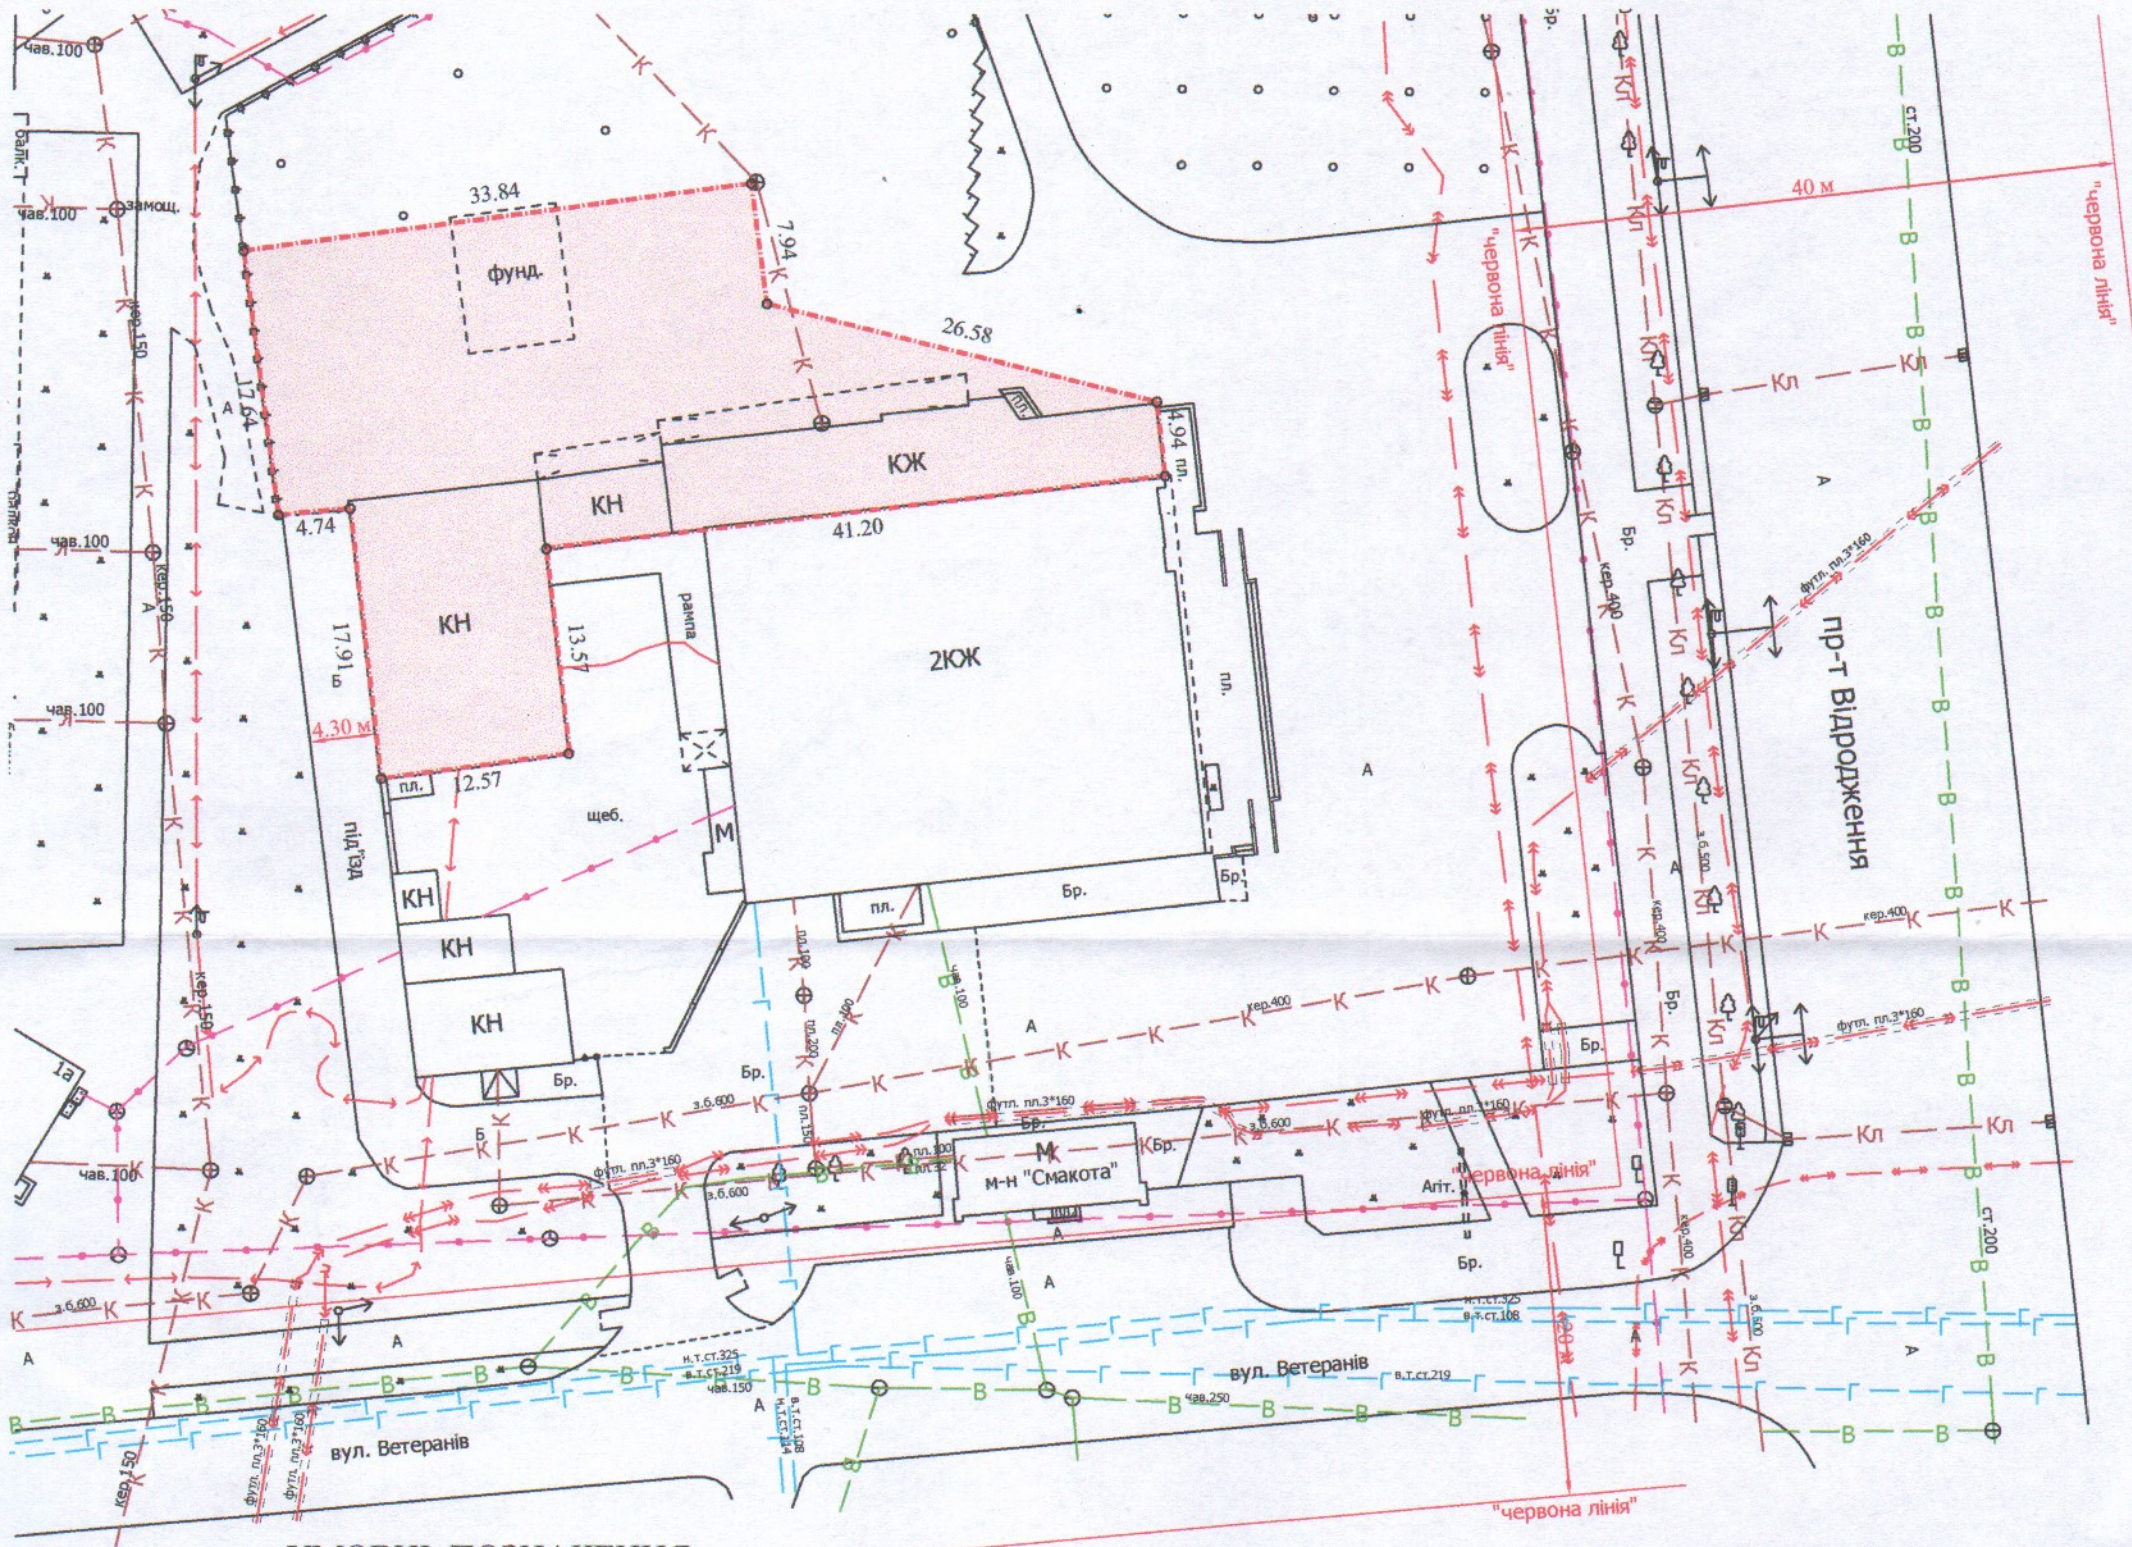

ПЛАН  
земельної ділянки

Кадастровий №: 0710100000:22:068:0150

Місце розташування: м. Луцьк, вул. Ветеранів, 1-а

Землекористувач:

ДОЧІРНЄ ПІДПРИЄМСТВО "ЗОРЯНИЙ ЕДЕЛЬВЕЙС ТОВАРИСТВА З  
ОБМЕЖЕНОЮ ВІДПОВІДАЛЬНІСТЮ "РЕМБУДУПРАВЛІННЯ-ВИШКІВ-АТ"  
(ДОЧІРНЄ ПІДПРИЄМСТВО "ЗОРЯНИЙ ЕДЕЛЬВЕЙС")

Ситуаційний план

УМОВНІ ПОЗНАЧЕННЯ

**0,1140 га** — земельна ділянка ДОЧІРНЬОГО ПІДПРИЄМСТВА "ЗОРЯНИЙ ЕДЕЛЬВЕЙС ТОВАРИСТВА З ОБМЕЖЕНОЮ ВІДПОВІДАЛЬНІСТЮ "РЕМБУДУПРАВЛІННЯ-ВИШКІВ-АТ", право постійного користування на яку зареєстроване в Державному реєстрі речових прав на нерухоме майно 08.07.2016, номер запису про інше речове право: 15357070 для обслуговування адміністративних та господарських будівель (03.15 - для будівництва та обслуговування інших будівель громадської забудови)

СЕКРЕТАР МІСЬКОЇ РАДИ \_\_\_\_\_ Юрій БЕЗПЯТКО

|                      |                 |                    |                                 |
|----------------------|-----------------|--------------------|---------------------------------|
| Директор             | Завадський В.М. | Масштаб 1: 500     |                                 |
| Перевірив            | Завадський В.М. |                    |                                 |
| Виконав              | Куниц О.Ю.      |                    |                                 |
| ПІТ "Луцькземресурс" |                 | Площа ділянки (га) | З них в постійному користуванні |
|                      |                 | 0,1140             | 0,1140                          |