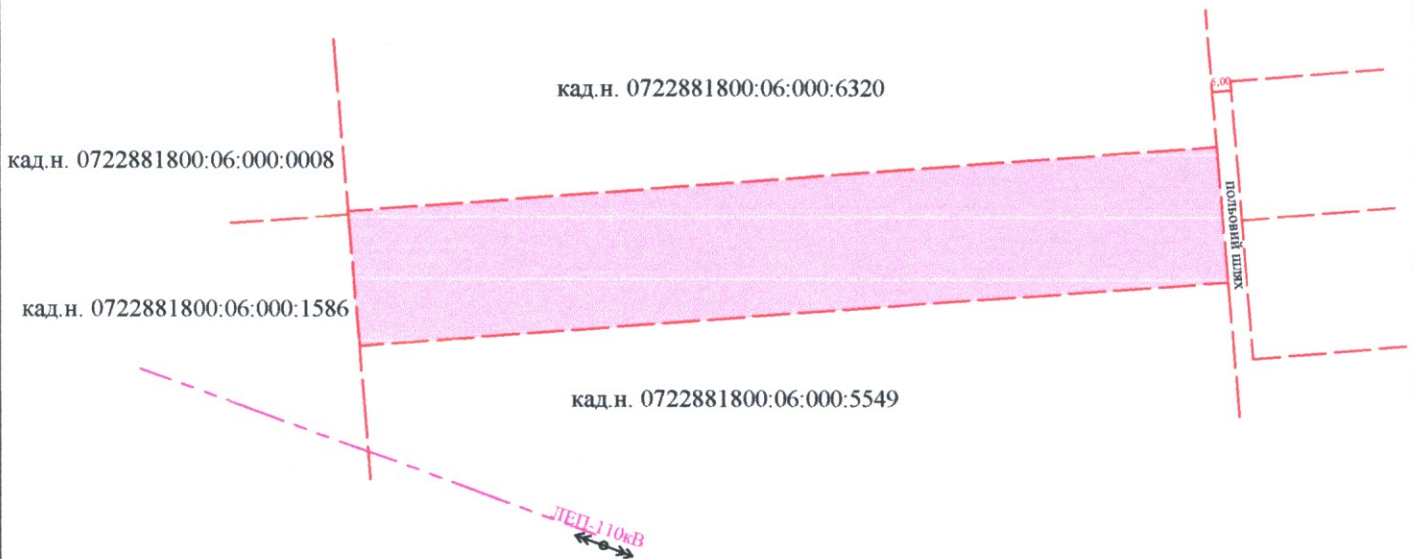

ПЛАН
земельної ділянки

Додаток до рішення міської ради

№ _____ від " ____ " _____ 20__ р.

Місце розташування: Волинська область, Луцький район, за
межами населених пунктів Луцької міської
територіальної громади (с. Всеволодівка)

Ситуаційна схема

Умовні позначення

0,8265га - виділення в натурі (на місцевості) земельної частки (паю) № 1462 (рілля) відповідно до свідоцтва про право на спадщину за законом від 10.02.2022 р., № 1-93 згідно з сертифікатом на право на земельну частку (пай) в колишньому сільськогосподарському підприємстві "Урожай" серія ВЛ №0240069 від 17.02.2000 р., № 430, для ведення особистого селянського господарства (01.03)