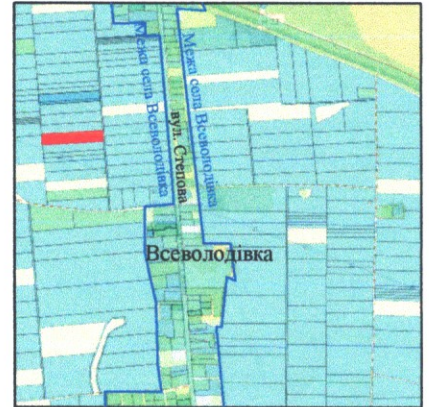

ПЛАН
земельної ділянки

Додаток до рішення міської ради

№ _____ від " ____ " _____ 20__ р.

Місце розташування: Волинська область, Луцький район, за
межами населених пунктів Луцької міської
територіальної громади (с. Всеволодівка)

Ситуаційна схема

Умовні позначення

0,8265га - виділення в натурі (на місцевості) земельної частки (паю) № 1462 (рілля) відповідно до свідоцтва про право на спадщину за законом від 10.02.2022 р., № 1-93 згідно з сертифікатом на право на земельну частку (пай) в колишньому сільськогосподарському підприємстві "Урожай" серія ВЛ №0240069 від 17.02.2000 р., № 430, для ведення особистого селянського господарства (01.03)