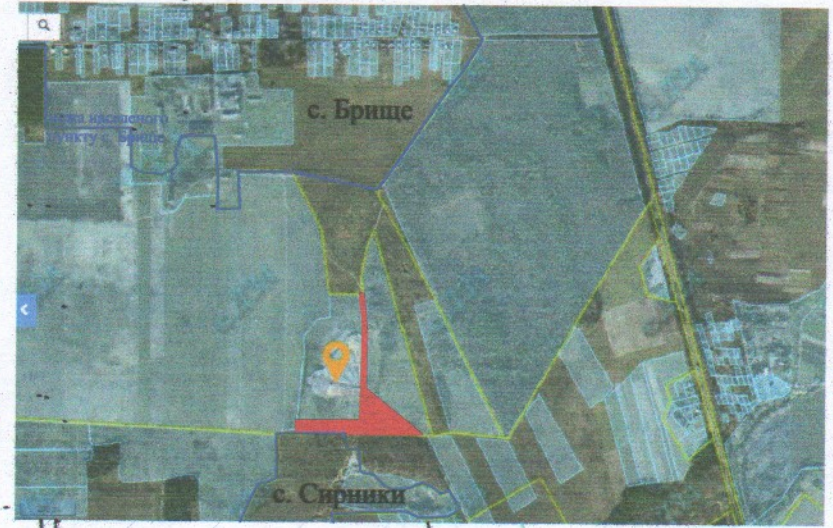

**ПЛАН**  
земельної ділянки

Кадастровий номер:  
0722855200:03:000:0005

Місце розташування: Волинська  
область, Луцький район, за межами  
населених пунктів Луцької міської  
територіальної громади (с. Брище)

**УМОВНІ ПОЗНАЧЕННЯ**

3,1773 га — земельна ділянка, що надається в постійне користування для будівництва і обслуговування полігону та збереження і поховання твердих побутових відходів (11.02) для розміщення та експлуатації основних, підсобних і допоміжних будівель та споруд підприємств переробної, машинобудівної та іншої промисловості

СЕКРЕТАР МІСЬКОЇ РАДИ \_\_\_\_\_

**Юрій БЕЗПЯТКО**

<b>Масштаб 1: 2000</b>	
Площа ділянки (га)	З них в постійне користування
3,1773	3,1773