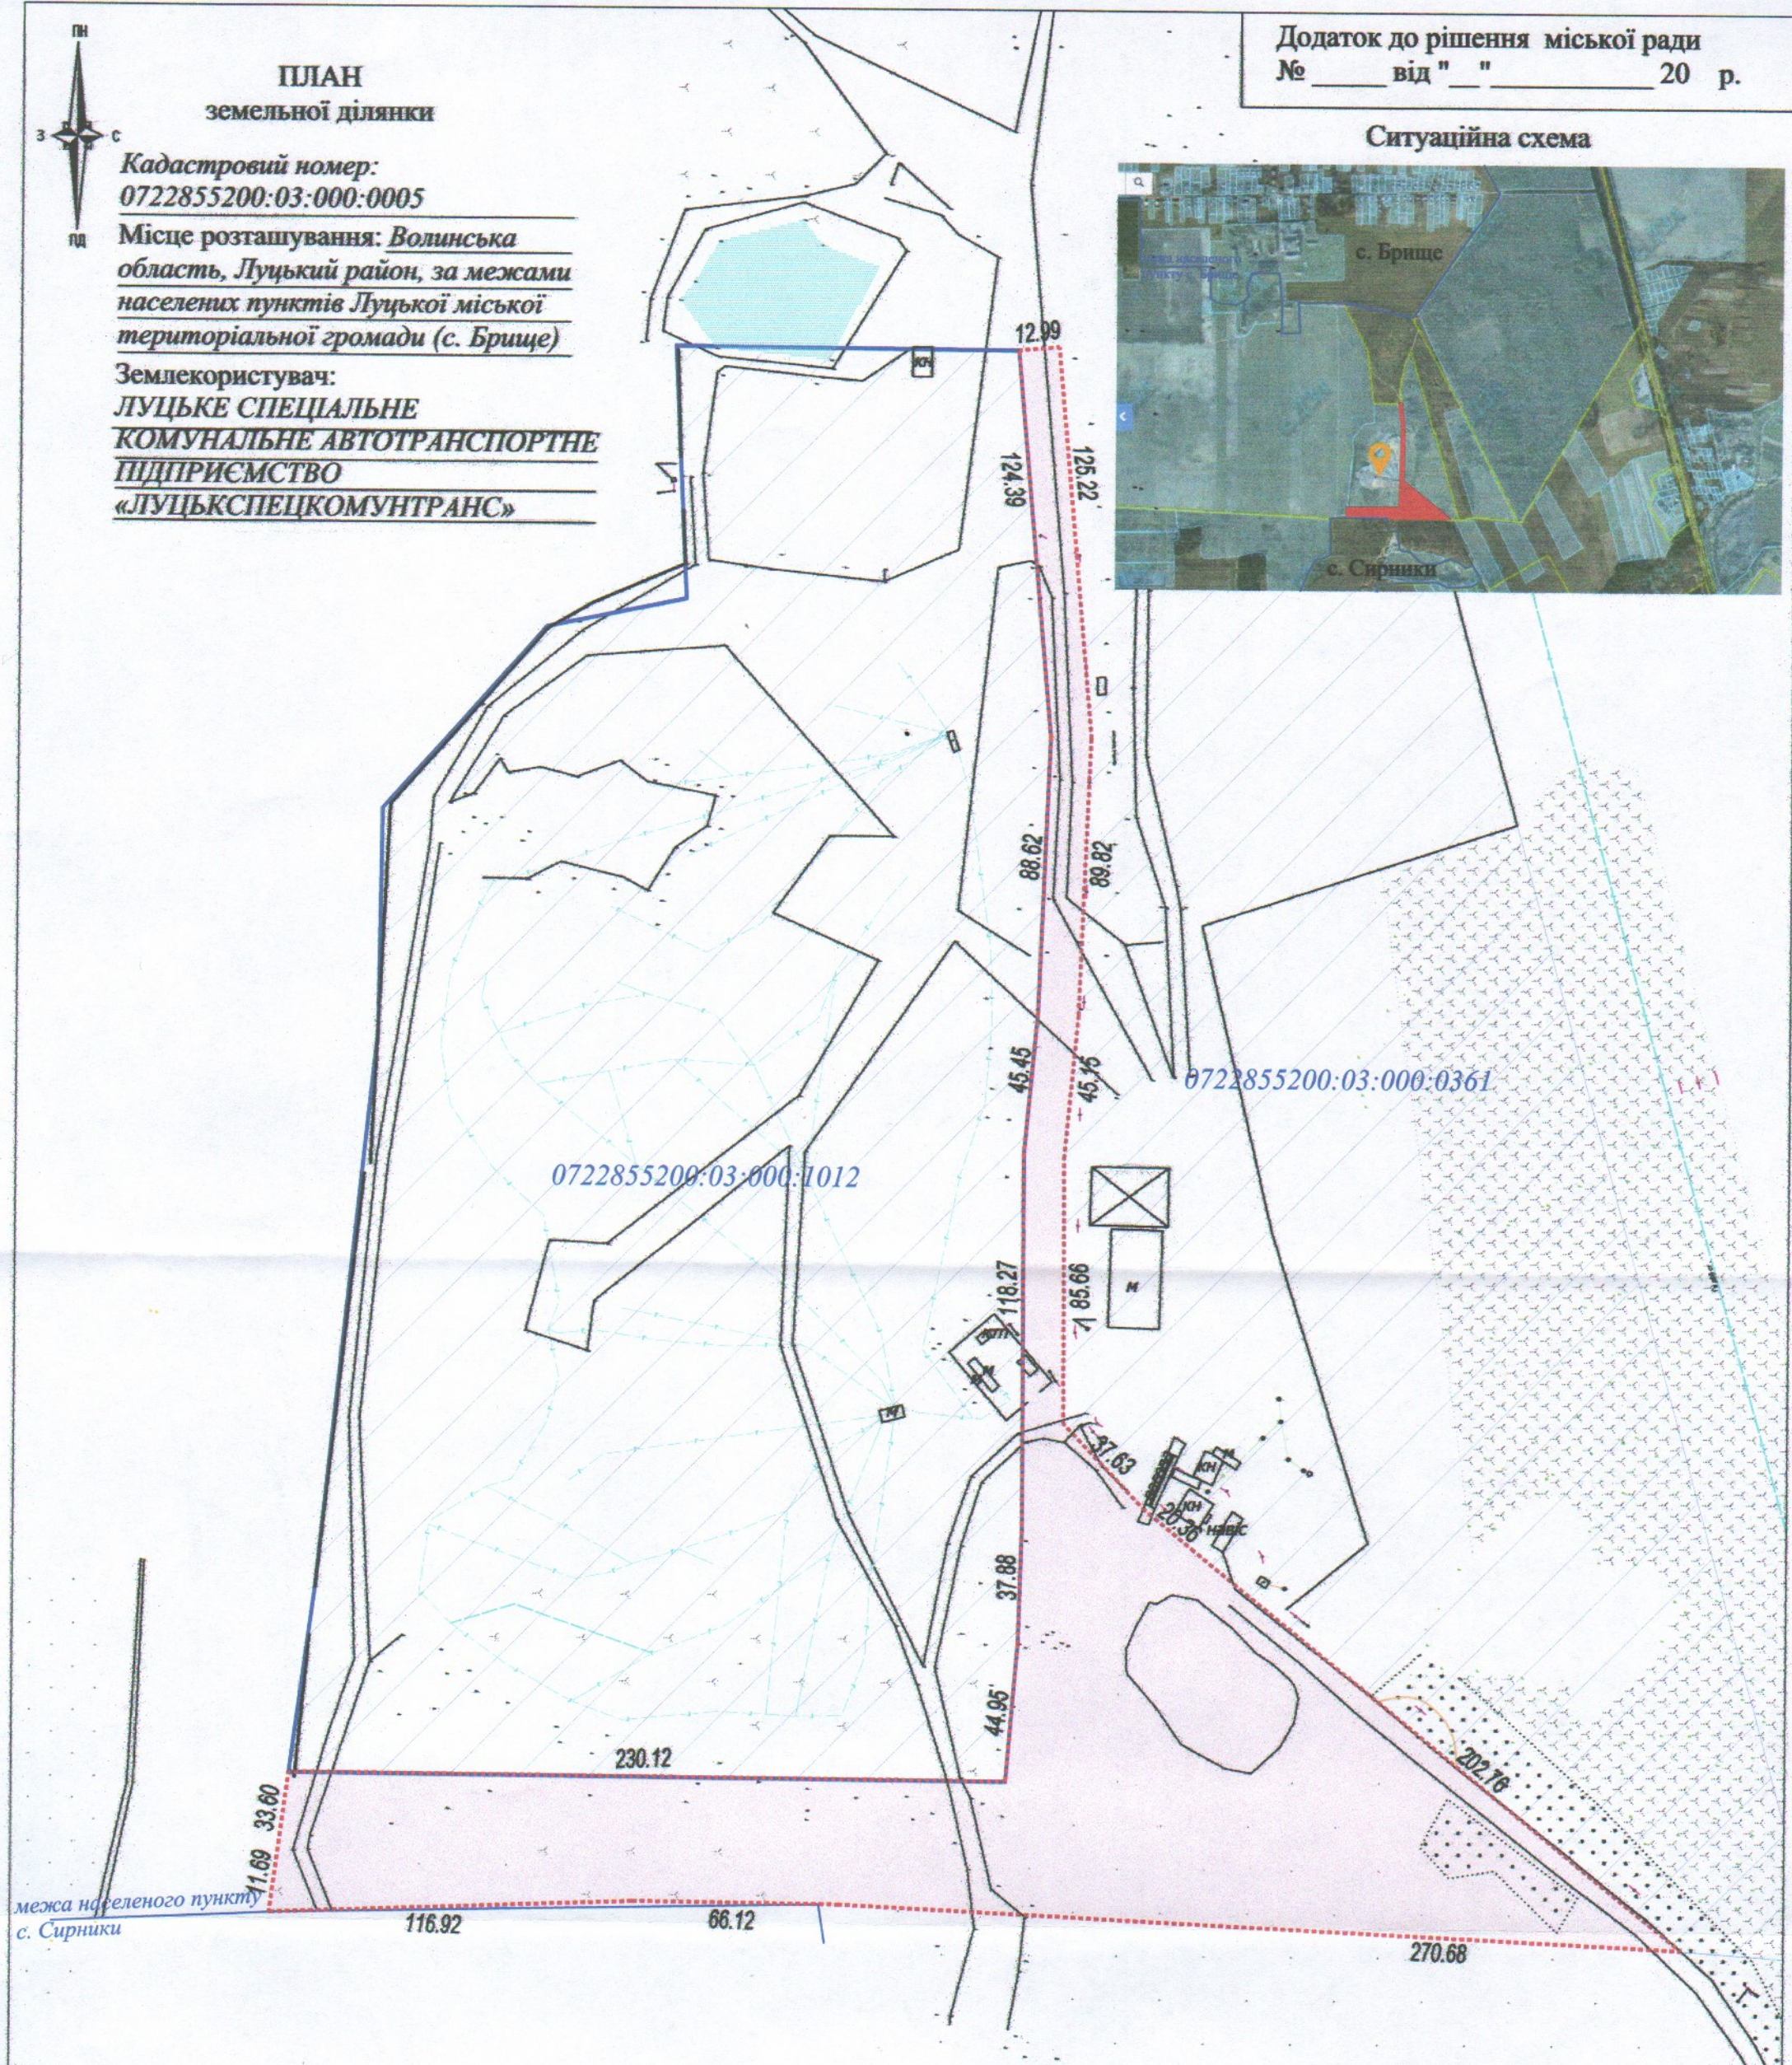

**ПЛАН**  
земельної ділянки

Кадастровий номер:  
0722855200:03:000:0005

Місце розташування: Волинська  
область, Луцький район, за межами  
населених пунктів Луцької міської  
територіальної громади (с. Брище)

Землекористувач:  
ЛУЦЬКЕ СПЕЦІАЛЬНЕ  
КОМУНАЛЬНЕ АВТОТРАНСПОРТНЕ  
ПІДПРИЄМСТВО  
«ЛУЦЬКСПЕЦКОМУНТРАНС»

Додаток до рішення міської ради  
№ \_\_\_\_\_ від " \_\_\_\_ " \_\_\_\_\_ 20 \_\_\_\_ р.

**Ситуаційна схема**

**УМОВНІ ПОЗНАЧЕННЯ**

3,1773 га — земельна ділянка, що надається в постійне користування для будівництва і обслуговування полігону та збереження і поховання твердих побутових відходів (11.02) для розміщення та експлуатації основних, підсобних і допоміжних будівель та споруд підприємств переробної, машинобудівної та іншої промисловості

СЕКРЕТАР МІСЬКОЇ РАДИ \_\_\_\_\_

**Юрій БЕЗПЯТКО**

<b>Масштаб 1: 2000</b>	
Площа ділянки (га)	З них в постійне користування
3,1773	3,1773