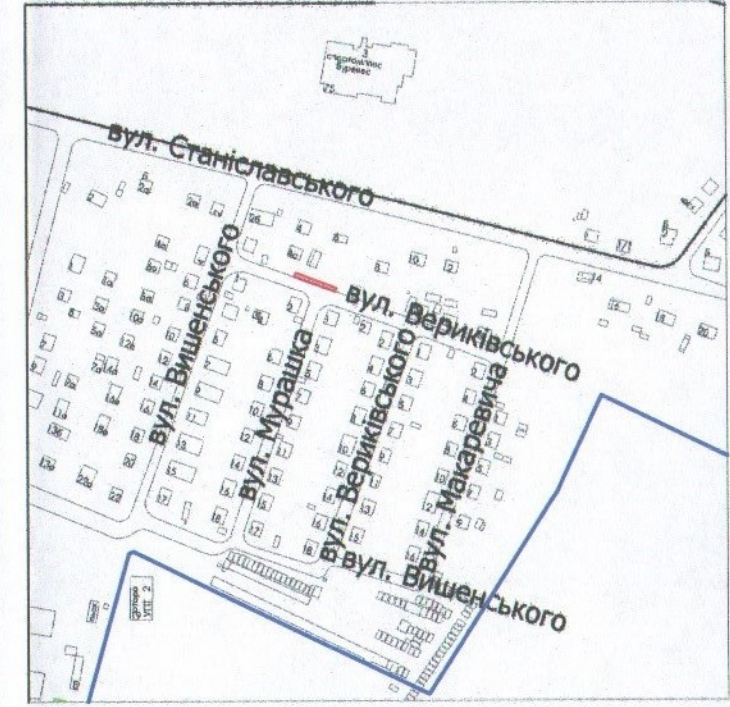

ПЛАН
земельної ділянки

Кадастровий номер: 0710100000:21:099:0008
 Місце розташування: м. Луцьк, вул. Станіславського, б
 Землекористувачі:
громадянка Пивоварова Надія Федорівна
громадянка Северина Людмила Федорівна
громадянка Корнійчук Оксана Степанівна

Додаток до рішення міської ради
№ _____ від "___" _____ 20__ р.

Ситуаційна схема

УМОВНІ ПОЗНАЧЕННЯ

- 0,0052 га** — земельна ділянка, що надається в оренду для будівництва та обслуговування жилого будинку, господарських будівель і споруд [02.01 - для будівництва і обслуговування житлового будинку, господарських будівель і споруд (присадибна ділянка)]
- 0,0052 га** — земельна ділянка, що була надана в оренду гр. Гуковій В.І. згідно з договором оренди землі від 13.05.2009 за № 040907700265
- 0,1000 га** — земельна ділянка гр. Пивоварової Н.Ф., гр. Северини Л.Ф., гр. Корнійчук О.С., право власності на яку зареєстровано в Державному реєстрі речових прав на нерухоме майно від 14.08.2013, 16.08.2013, номери записів про право власності: 2341460, 2364354, 2342053 відповідно, для будівництва та обслуговування житлового будинку, господарських будівель та споруд
- 0,0052 га** — обмеження, встановлені щодо використання земельної ділянки (охоронні зони навколо інженерних комунікацій (01.08) - водопровід)
- обмеження, встановлені щодо використання земельної ділянки (охоронна зона навколо (уздовж) об'єкта електрозв'язку (01.04.1) - повітряна лінія електрозв'язку)
- 0,0242 га** — землекористування гр. Пивоварової Н.В., Северина Л.Ф., Корнійчук О.С.