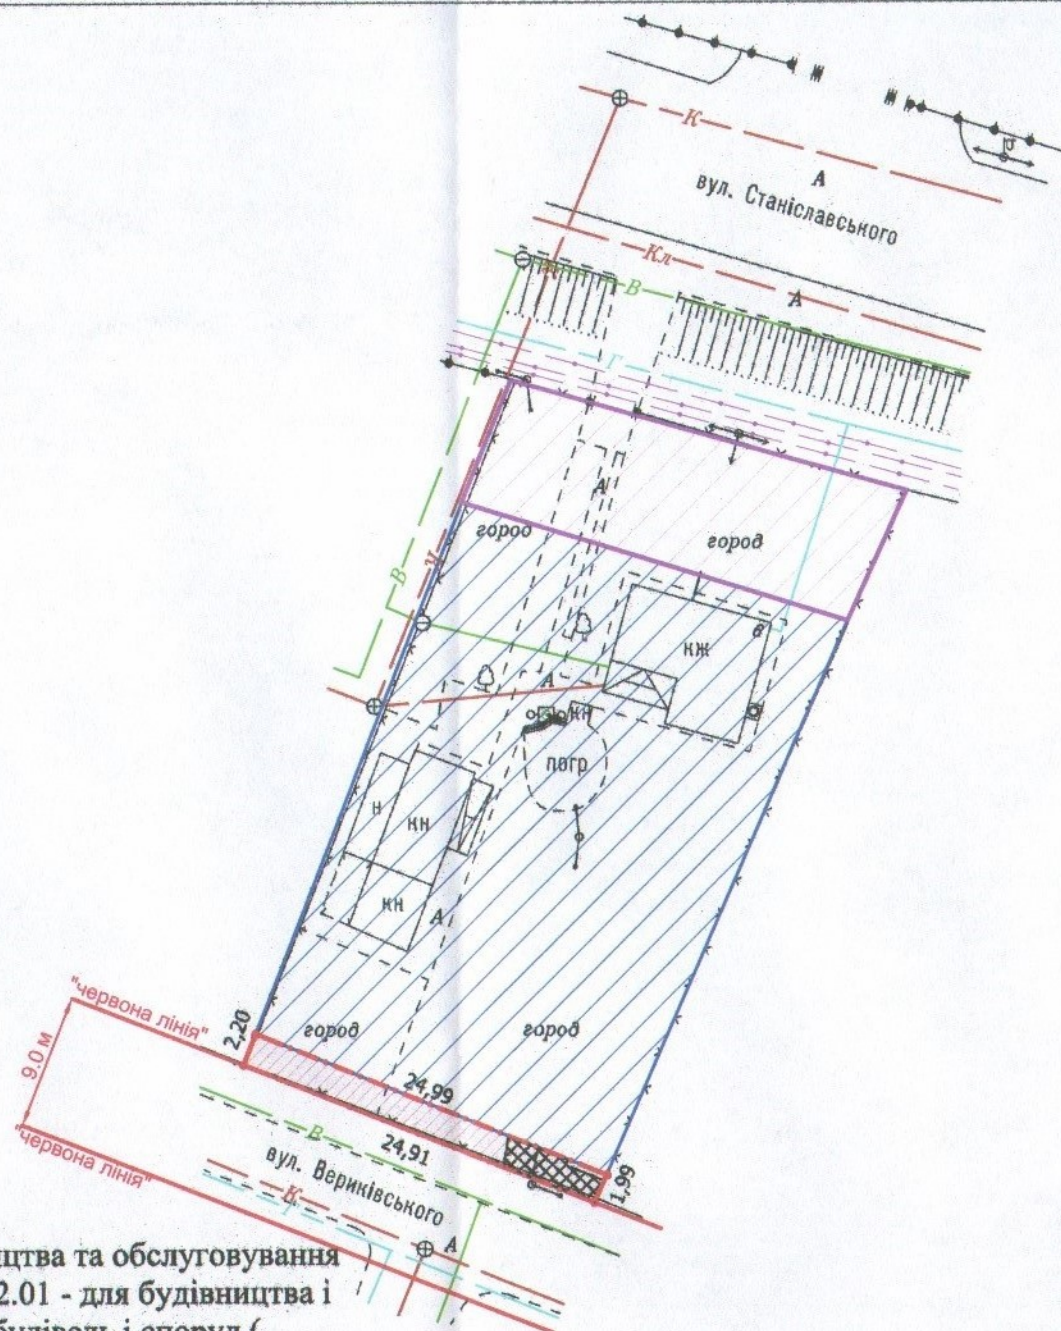

ПЛАН
земельної ділянки

Кадастровий номер: 0710100000:21:099:0008
 Місце розташування: м. Луцьк, вул. Станіславського, б
 Землекористувачі:
громадянка Пивоварова Надія Федорівна
громадянка Северина Людмила Федорівна
громадянка Корнійчук Оксана Степанівна

Додаток до рішення міської ради
№ _____ від "___" _____ 20__ р.

Ситуаційна схема

УМОВНІ ПОЗНАЧЕННЯ

- 0,0052 га** — земельна ділянка, що надається в оренду для будівництва та обслуговування жилого будинку, господарських будівель і споруд [02.01 - для будівництва і обслуговування житлового будинку, господарських будівель і споруд (присадибна ділянка)]
- 0,0052 га** — земельна ділянка, що була надана в оренду гр. Гуковій В.І. згідно з договором оренди землі від 13.05.2009 за № 040907700265
- 0,1000 га** — земельна ділянка гр. Пивоварової Н.Ф., гр. Северини Л.Ф., гр. Корнійчук О.С., право власності на яку зареєстровано в Державному реєстрі речових прав на нерухоме майно від 14.08.2013, 16.08.2013, номери записів про право власності: 2341460, 2364354, 2342053 відповідно, для будівництва та обслуговування житлового будинку, господарських будівель та споруд
- 0,0052 га** — обмеження, встановлені щодо використання земельної ділянки (охоронні зони навколо інженерних комунікацій (01.08) - водопровід)
- обмеження, встановлені щодо використання земельної ділянки (охоронна зона навколо (уздовж) об'єкта електрозв'язку (01.04.1) - повітряна лінія електрозв'язку)
- 0,0242 га** — землекористування гр. Пивоварової Н.В., Северина Л.Ф., Корнійчук О.С.