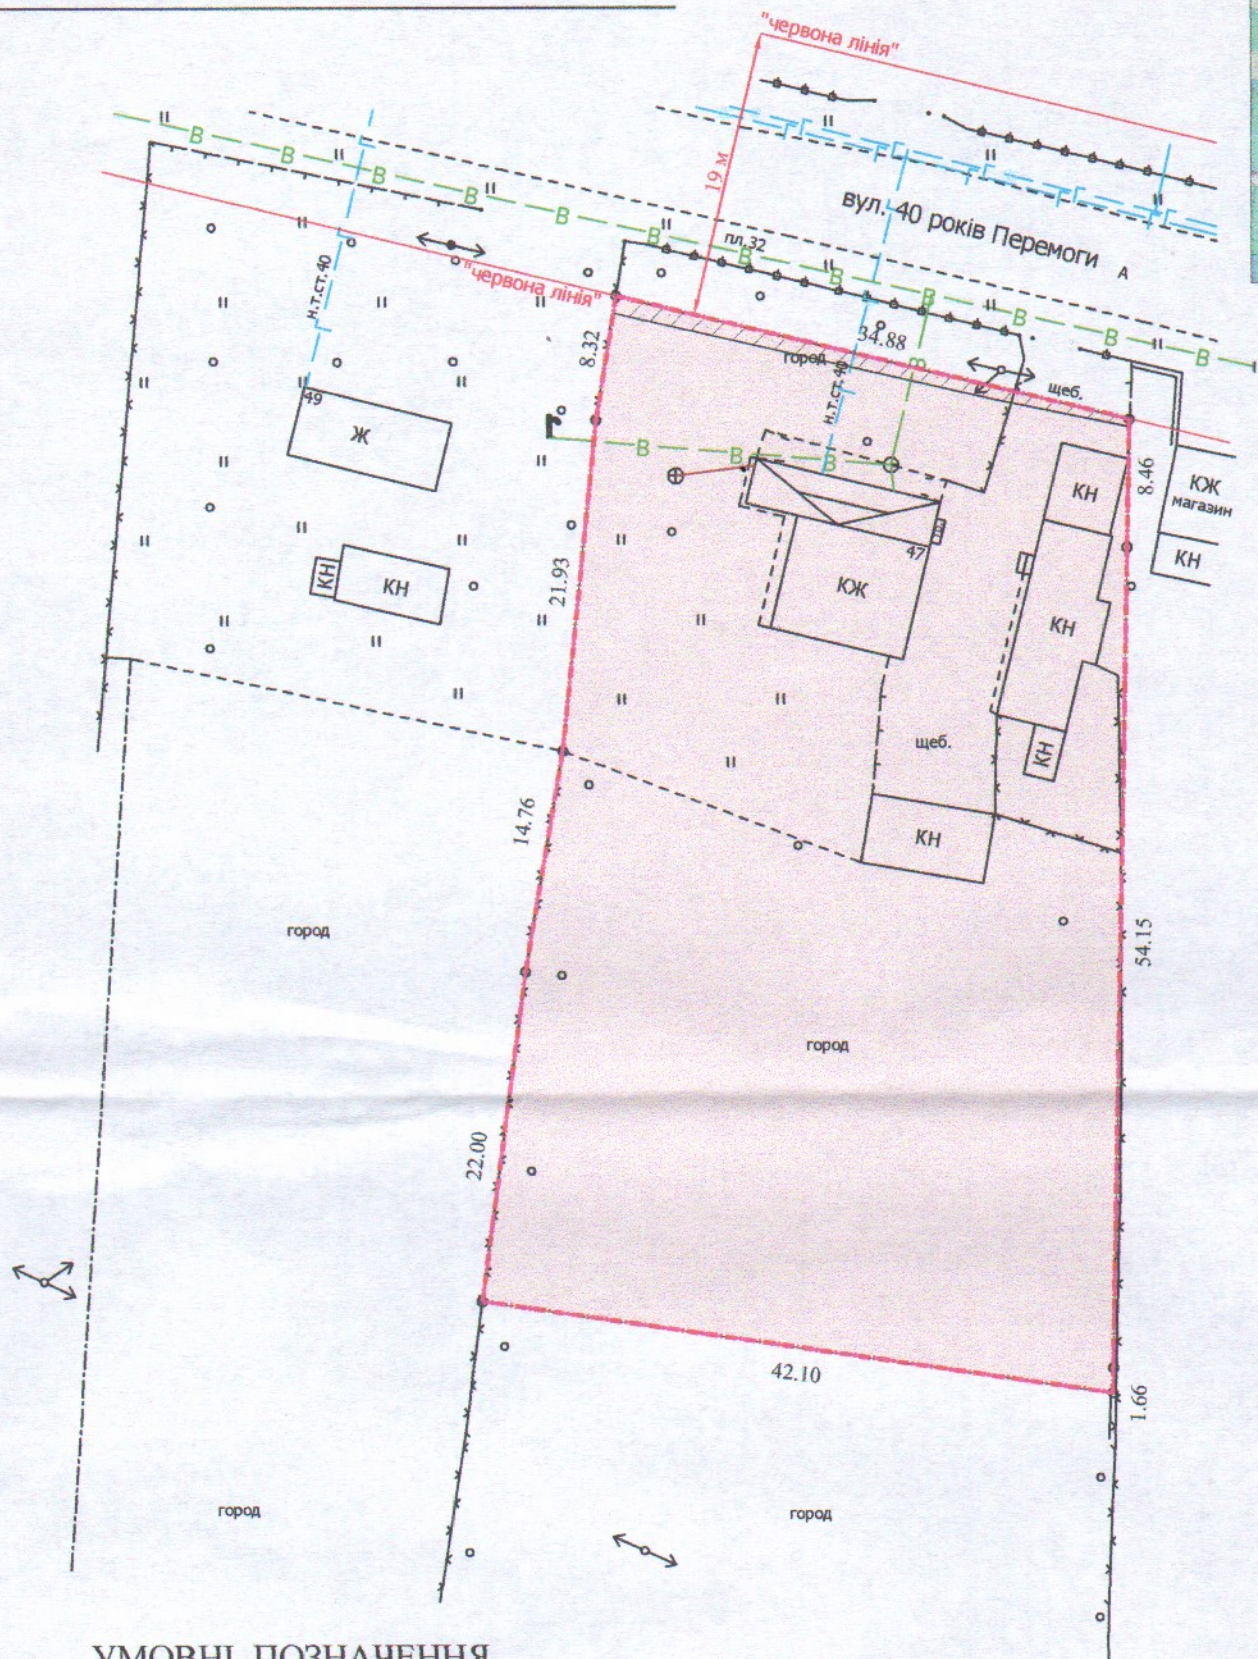

ПЛАН  
земельної ділянки

Додаток до рішення міської ради  
№ \_\_\_\_\_ від "\_\_\_" \_\_\_\_\_ 202\_\_ р.

Кадастровий номер: 0722881000:01:001:0061  
Місце розташування: Волинська область,  
Луцький район, с. Боголюби, вул. 40 років Перемоги, 47  
Землекористувач:  
громадянка Кліменко Надія Василівна

Ситуаційна схема

УМОВНІ ПОЗНАЧЕННЯ

- 0,2500 га — земельна ділянка, що передається у власність для будівництва і обслуговування житлового будинку, господарських будівель і споруд (присадибна ділянка) 02.01
- 0,0031 га — обмеження, встановлені щодо використання земельної ділянки [охоронна зона навколо (уздовж) об'єкта енергетичної системи (01.05)]
- 0,2500 га — обмеження, встановлені щодо використання земельної ділянки [санітарно-захисна зона навколо об'єкта (03.01)]

СЕКРЕТАР МІСЬКОЇ РАДИ

Юрій БЕЗПЯТКО

ПІП "Луцькземресурс"

Директор: Завадський В.М.  
Перевірив: Завадський В.М.  
Виконав: Сілюк О.П.

ПІП "Луцькземресурс"

Масштаб 1: 500	
Площа ділянки (га)	3 них
	у власність
0,2500	0,2500