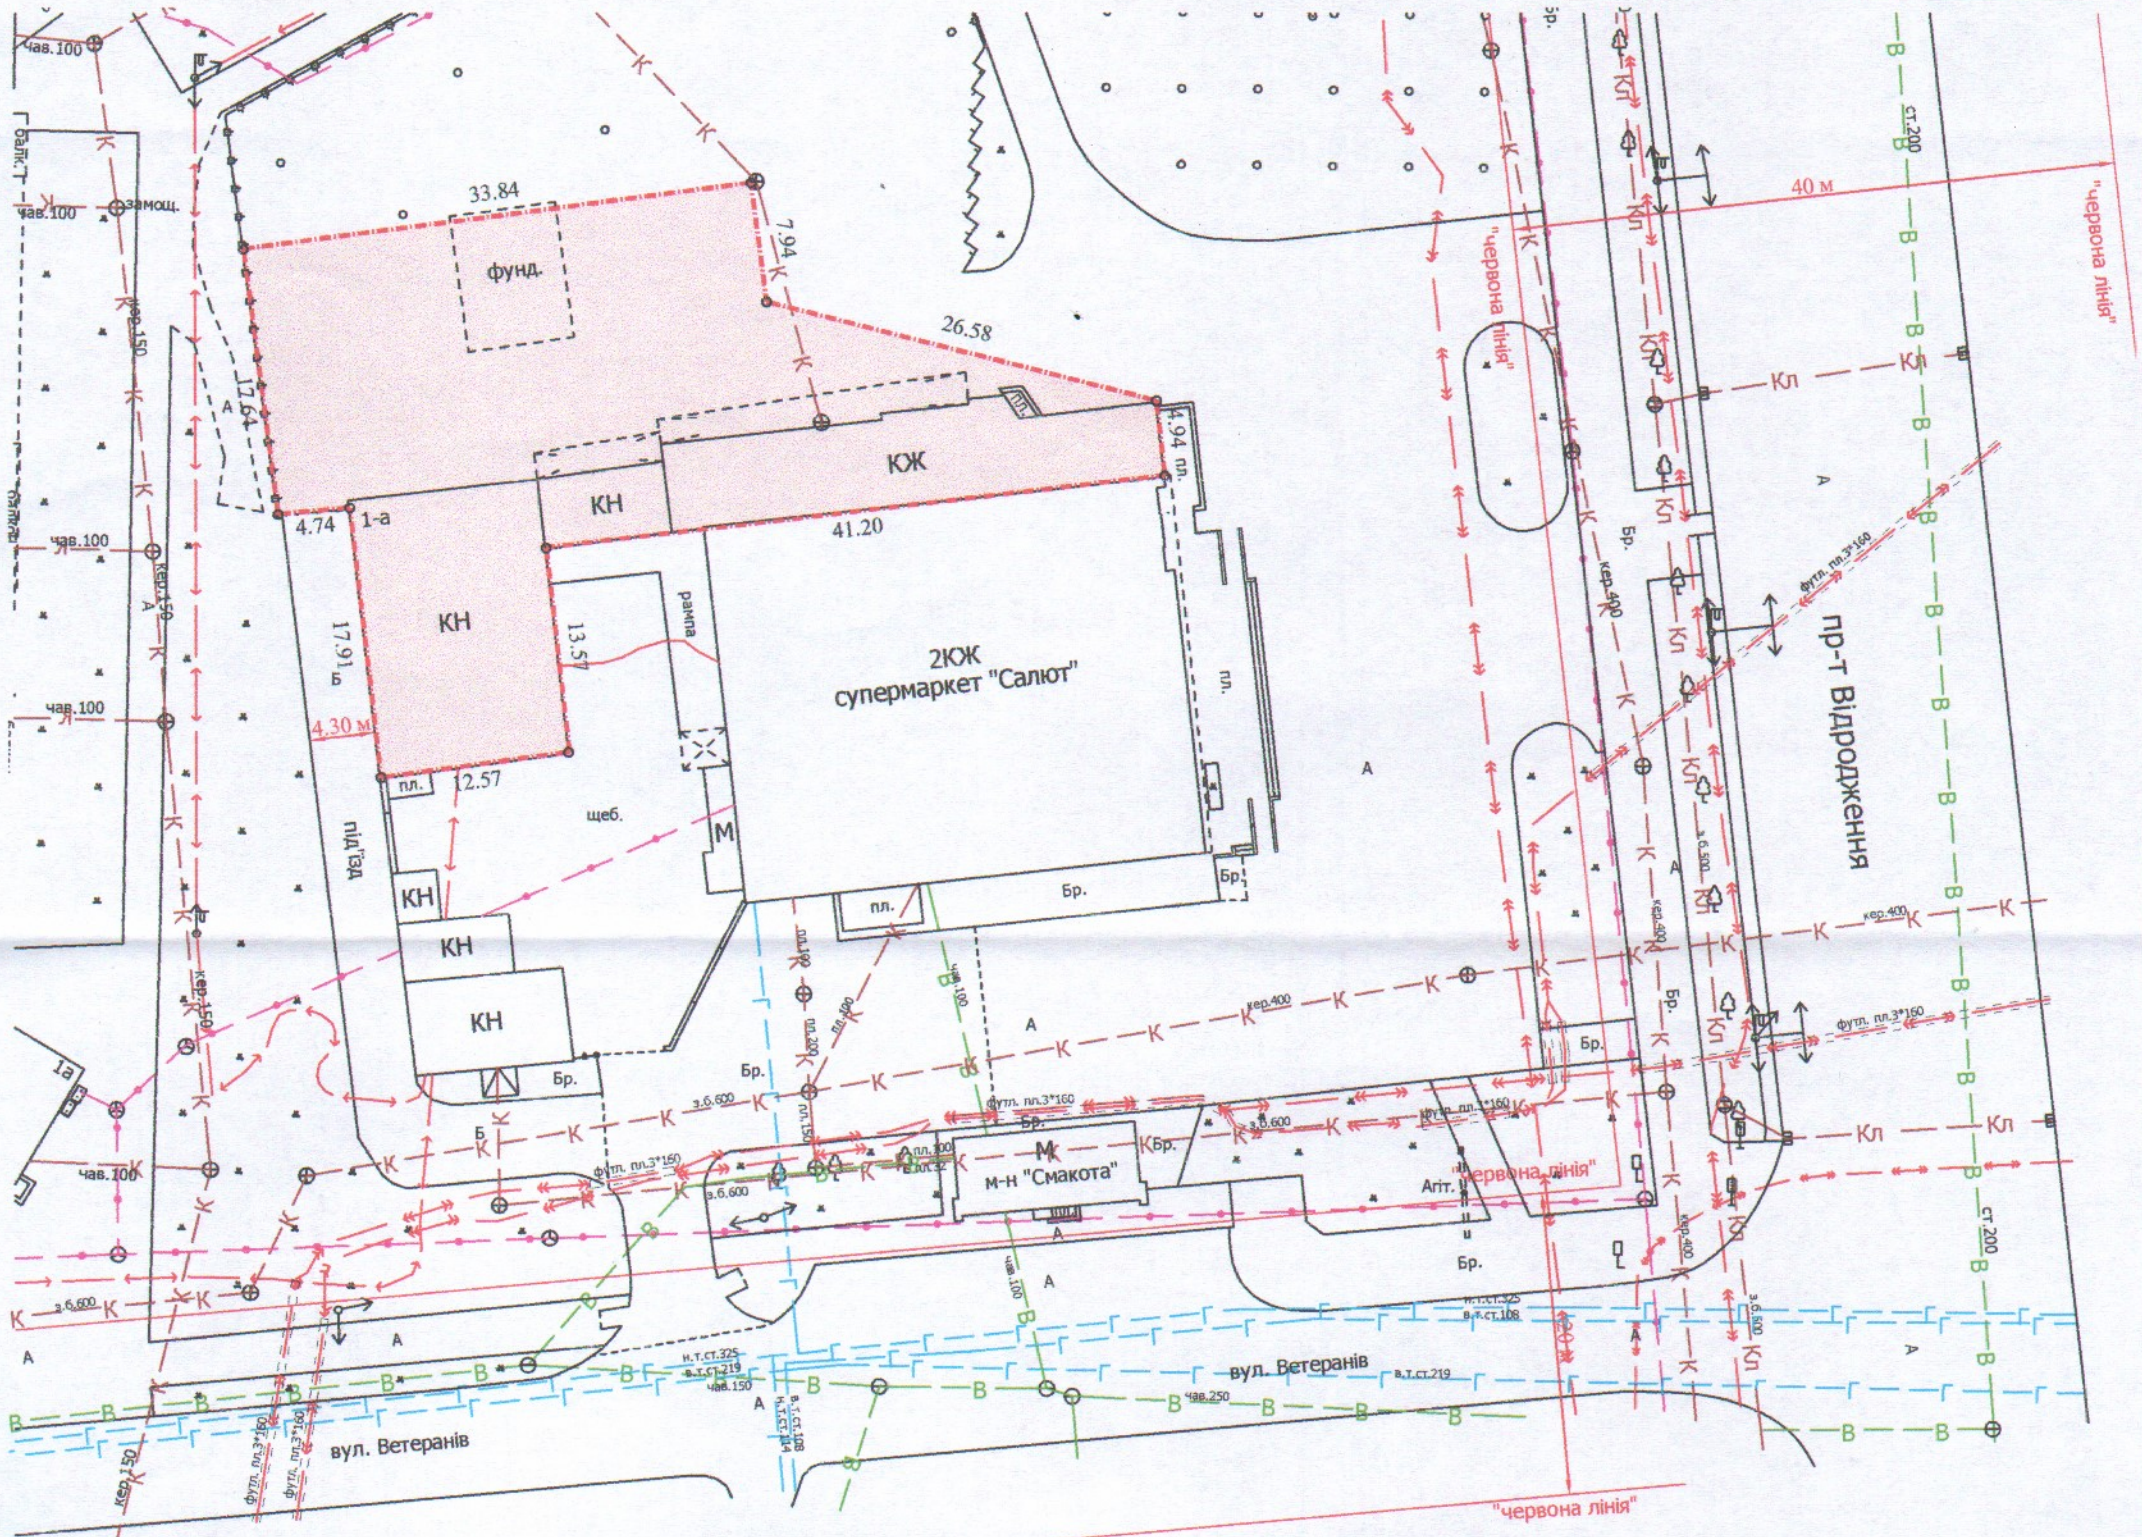

ПЛАН  
земельної ділянки

Кадастровий №: 0710100000:22:068:0150  
Місце розташування: м. Луцьк, вул. Ветеранів, 1-а  
Землевласник:  
Луцька міська територіальна громада, в особі Луцької міської ради  
Землекористувач:  
ДОЧІРНЄ ПІДПРИЄМСТВО "ЗОРЯНИЙ ЕДЕЛЬВЕЙС"

Ситуаційний план

УМОВНІ ПОЗНАЧЕННЯ

- 0,1140 га** — земельна ділянка, що планується до відведення в оренду із зміною цільового призначення з "для обслуговування адміністративних та господарських будівель" (03.15 - для будівництва та обслуговування інших будівель громадської забудови) на "для будівництва та обслуговування нежитлових приміщень" (03.07 - для будівництва та обслуговування будівель торгівлі)
- 0,1140 га** — земельна ділянка Луцької міської територіальної громади, в особі Луцької міської ради, право власності на яку зареєстровано в Державному реєстрі речових прав на нерухоме майно 01.11.2022, номер запису про право власності: 48321336