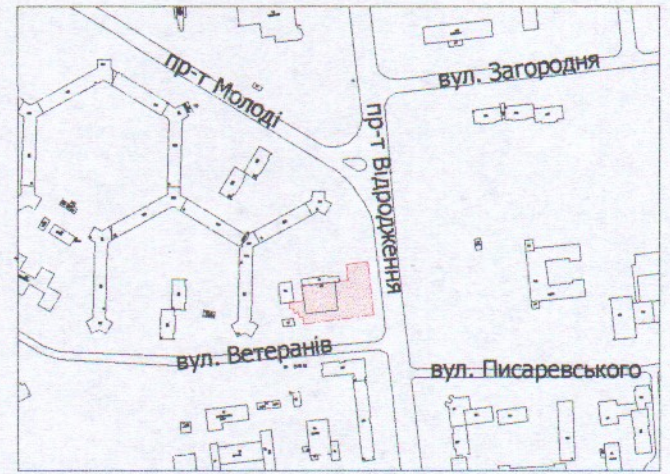

ПЛАН  
земельної ділянки

Кадастровий №: 0710100000:22:068:0109  
Місце розташування: м. Луцьк, вул. Ветеранів, 1-а  
Землевласник:  
Луцька міська територіальна громада, в особі Луцької міської ради  
Землекористувач:  
ДОЧІРНЄ ПІДПРИЄМСТВО "ЗОРЯНИЙ ЕДЕЛЬВЕЙС"

Ситуаційний план

УМОВНІ ПОЗНАЧЕННЯ

- 0,2436 га** — земельна ділянка, що планується до відведення в оренду із зміною цільового призначення з "для обслуговування адміністративних та господарських будівель" (03.15 - для будівництва та обслуговування інших будівель громадської забудови) на "для будівництва та обслуговування нежитлових приміщень" (03.07 - для будівництва та обслуговування будівель торгівлі)
- 0,2436 га** — земельна ділянка Луцької міської територіальної громади, в особі Луцької міської ради, право власності на яку зареєстровано в Державному реєстрі речових прав на нерухоме майно 01.11.2022, номер запису про право власності: 48321089

СЕКРЕТАР МІСЬКОЇ РАДИ \_\_\_\_\_ **Юрій БЕЗПЯТКО**

Масштаб 1: 500

Площа земельної ділянки (га)	3 них
	в оренду (із зміною цільового призначення)
0,2436	-