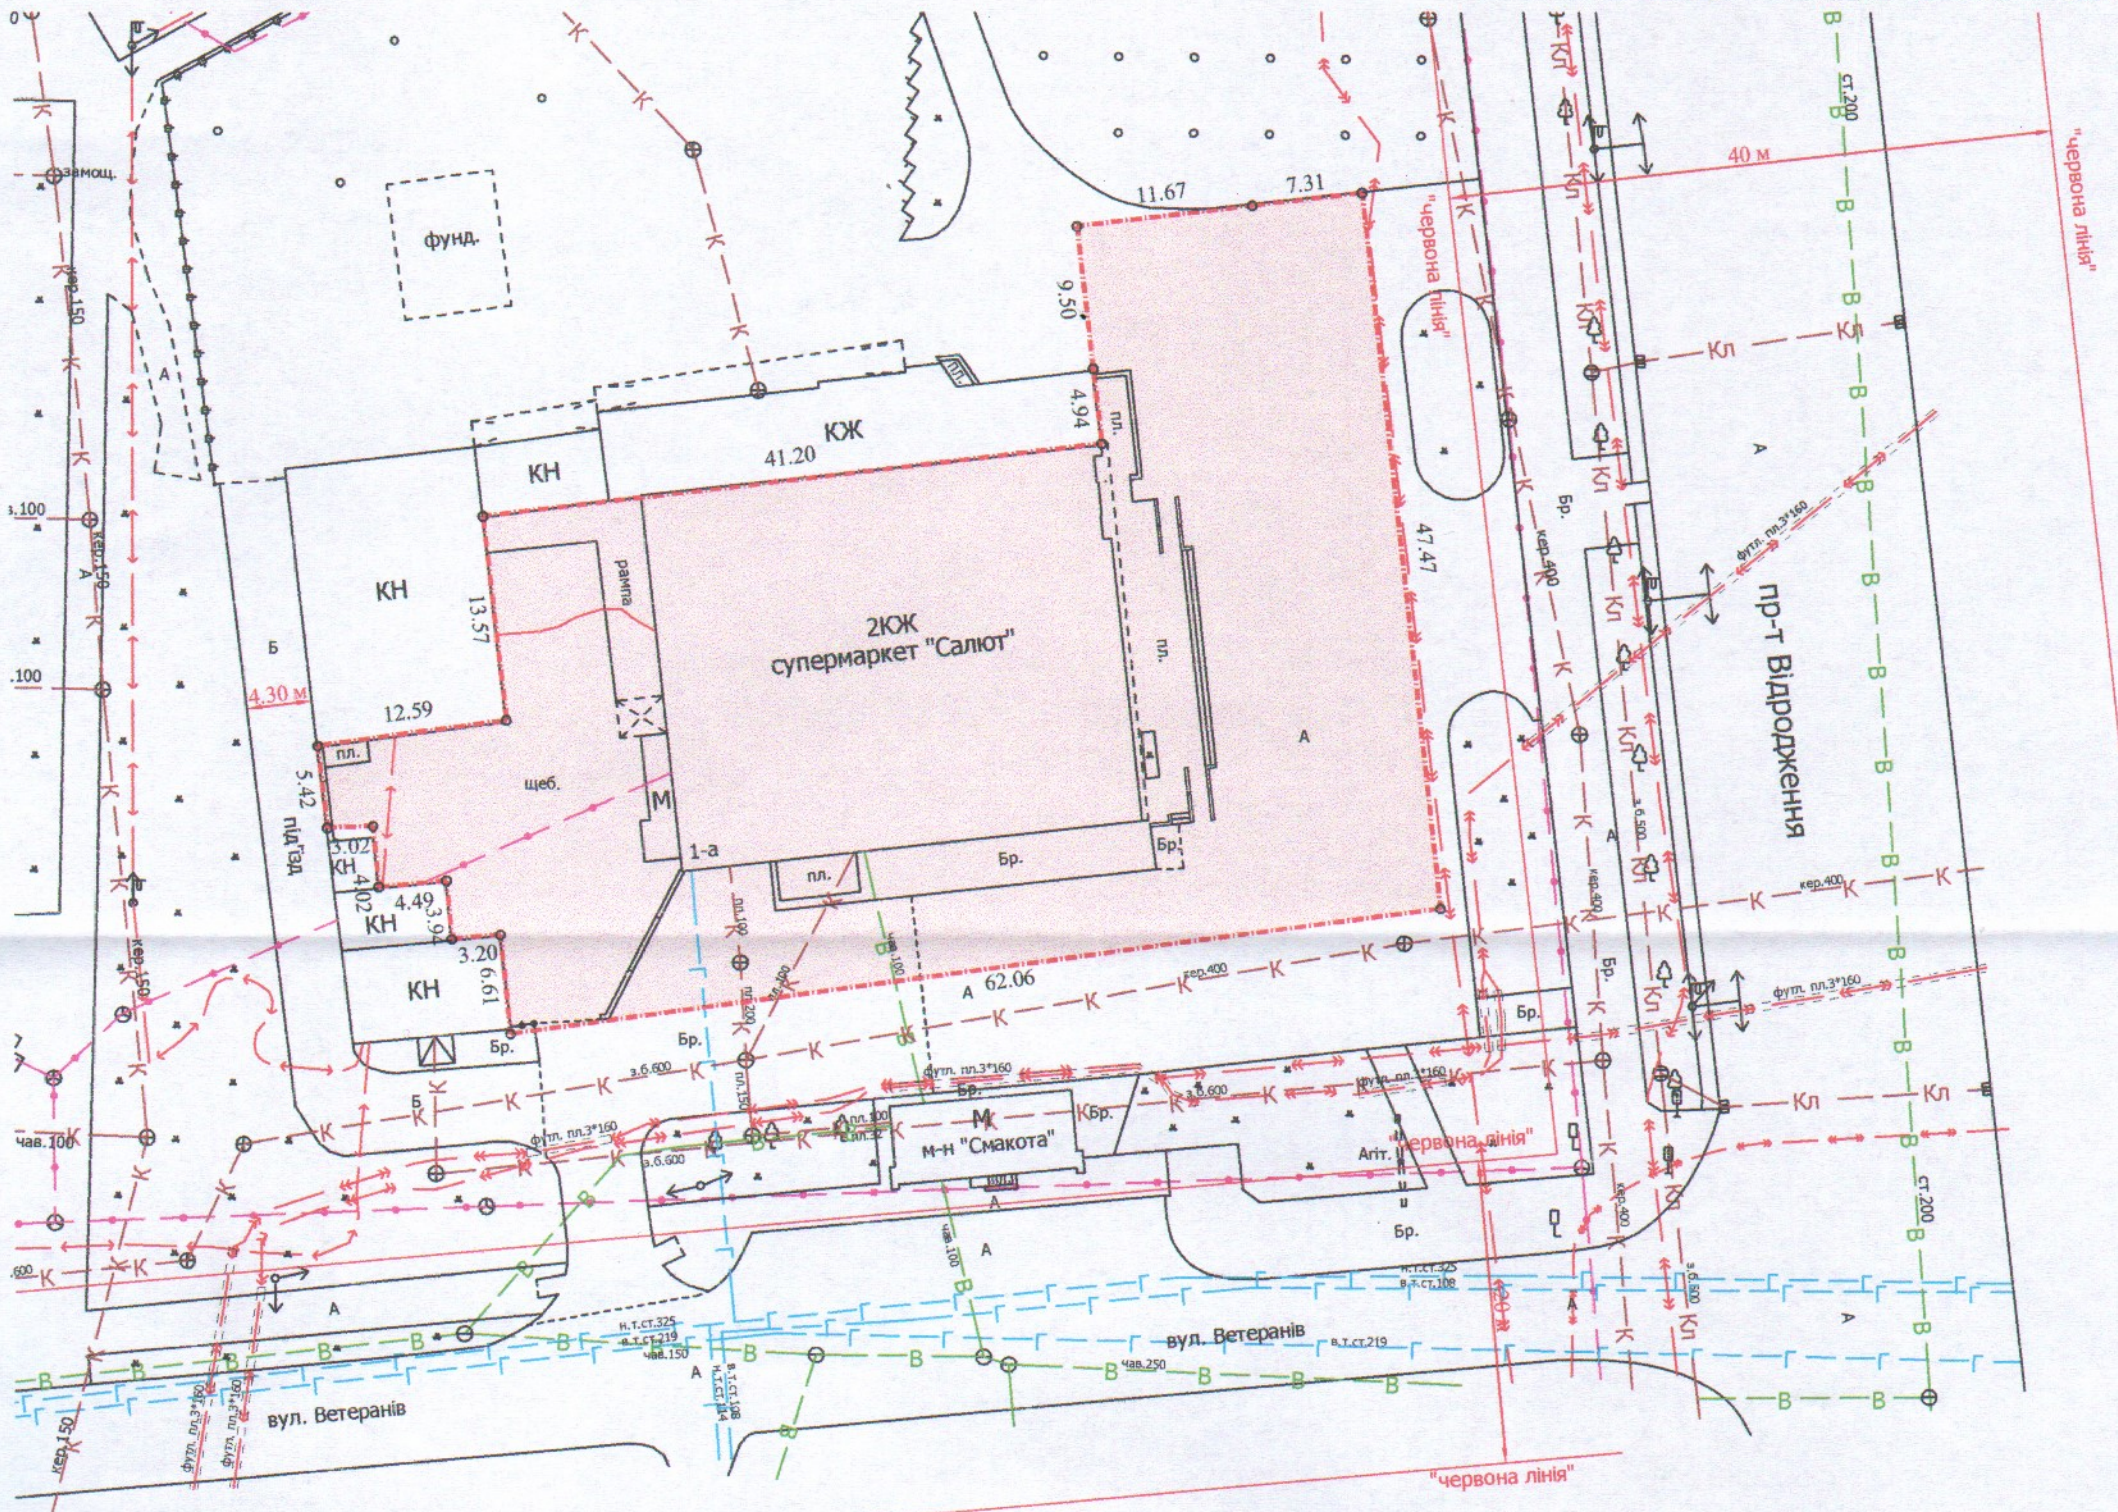

ПЛАН  
земельної ділянки

Кадастровий №: 0710100000:22:068:0109  
Місце розташування: м. Луцьк, вул. Ветеранів, 1-а  
Землевласник:  
Луцька міська територіальна громада, в особі Луцької міської ради  
Землекористувач:  
ДОЧІРНЄ ПІДПРИЄМСТВО "ЗОРЯНИЙ ЕДЕЛЬВЕЙС"

Ситуаційний план

УМОВНІ ПОЗНАЧЕННЯ

- 0,2436 га** — земельна ділянка, що планується до відведення в оренду із зміною цільового призначення з "для обслуговування адміністративних та господарських будівель" (03.15 - для будівництва та обслуговування інших будівель громадської забудови) на "для будівництва та обслуговування нежитлових приміщень" (03.07 - для будівництва та обслуговування будівель торгівлі)
- 0,2436 га** — земельна ділянка Луцької міської територіальної громади, в особі Луцької міської ради, право власності на яку зареєстровано в Державному реєстрі речових прав на нерухоме майно 01.11.2022, номер запису про право власності: 48321089

СЕКРЕТАР МІСЬКОЇ РАДИ \_\_\_\_\_ **Юрій БЕЗПЯТКО**

Масштаб 1: 500

Площа земельної ділянки (га)	3 них
	в оренду (із зміною цільового призначення)
0,2436	-