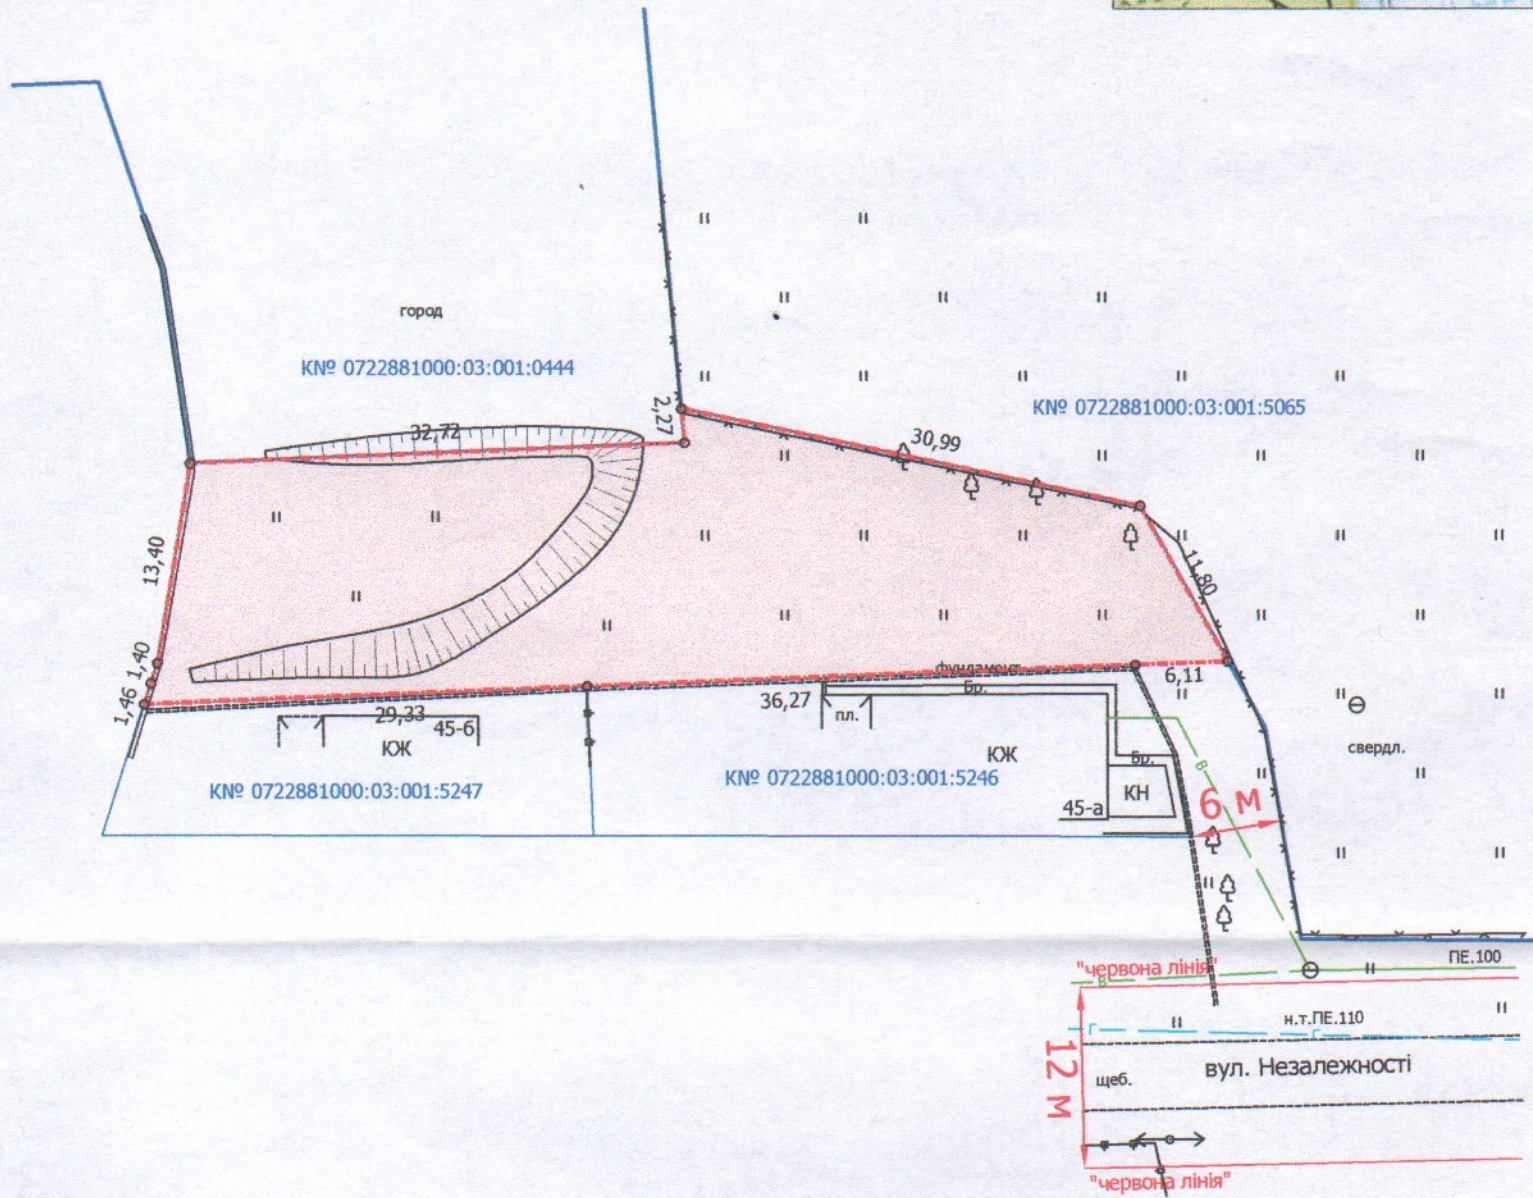

ПЛАН
земельної ділянки

Кадастровий номер: 0722881000:03:001:0229
 Адреса: Волинська область, Луцький район,
с. Тарасове
 Власник:
громадянин Охримович Олександр Леонідович

Додаток до рішення міської ради
 № _____ від " " _____ 202__ р.

Ситуаційна схема

УМОВНІ ПОЗНАЧЕННЯ

0,1000 га — земельна ділянка, цільове призначення якої змінюється з "для ведення особистого селянського господарства 01.03" на "для будівництва і обслуговування житлового будинку, господарських будівель і споруд (присадибна ділянка) 02.01"

СЕКРЕТАР МІСЬКОЇ РАДИ

Юрій БЕЗПЯТКО

Директор	Завадський В.М.	Масштаб 1: 500
Перевірив	Завадський В.М.	
Виконав	Сілюк О.П.	Площа ділянки (га)
ІПЦ "Луцькземресурс"		3 нин
		у власність (зміна цільового)
		0,1000
		0,1000