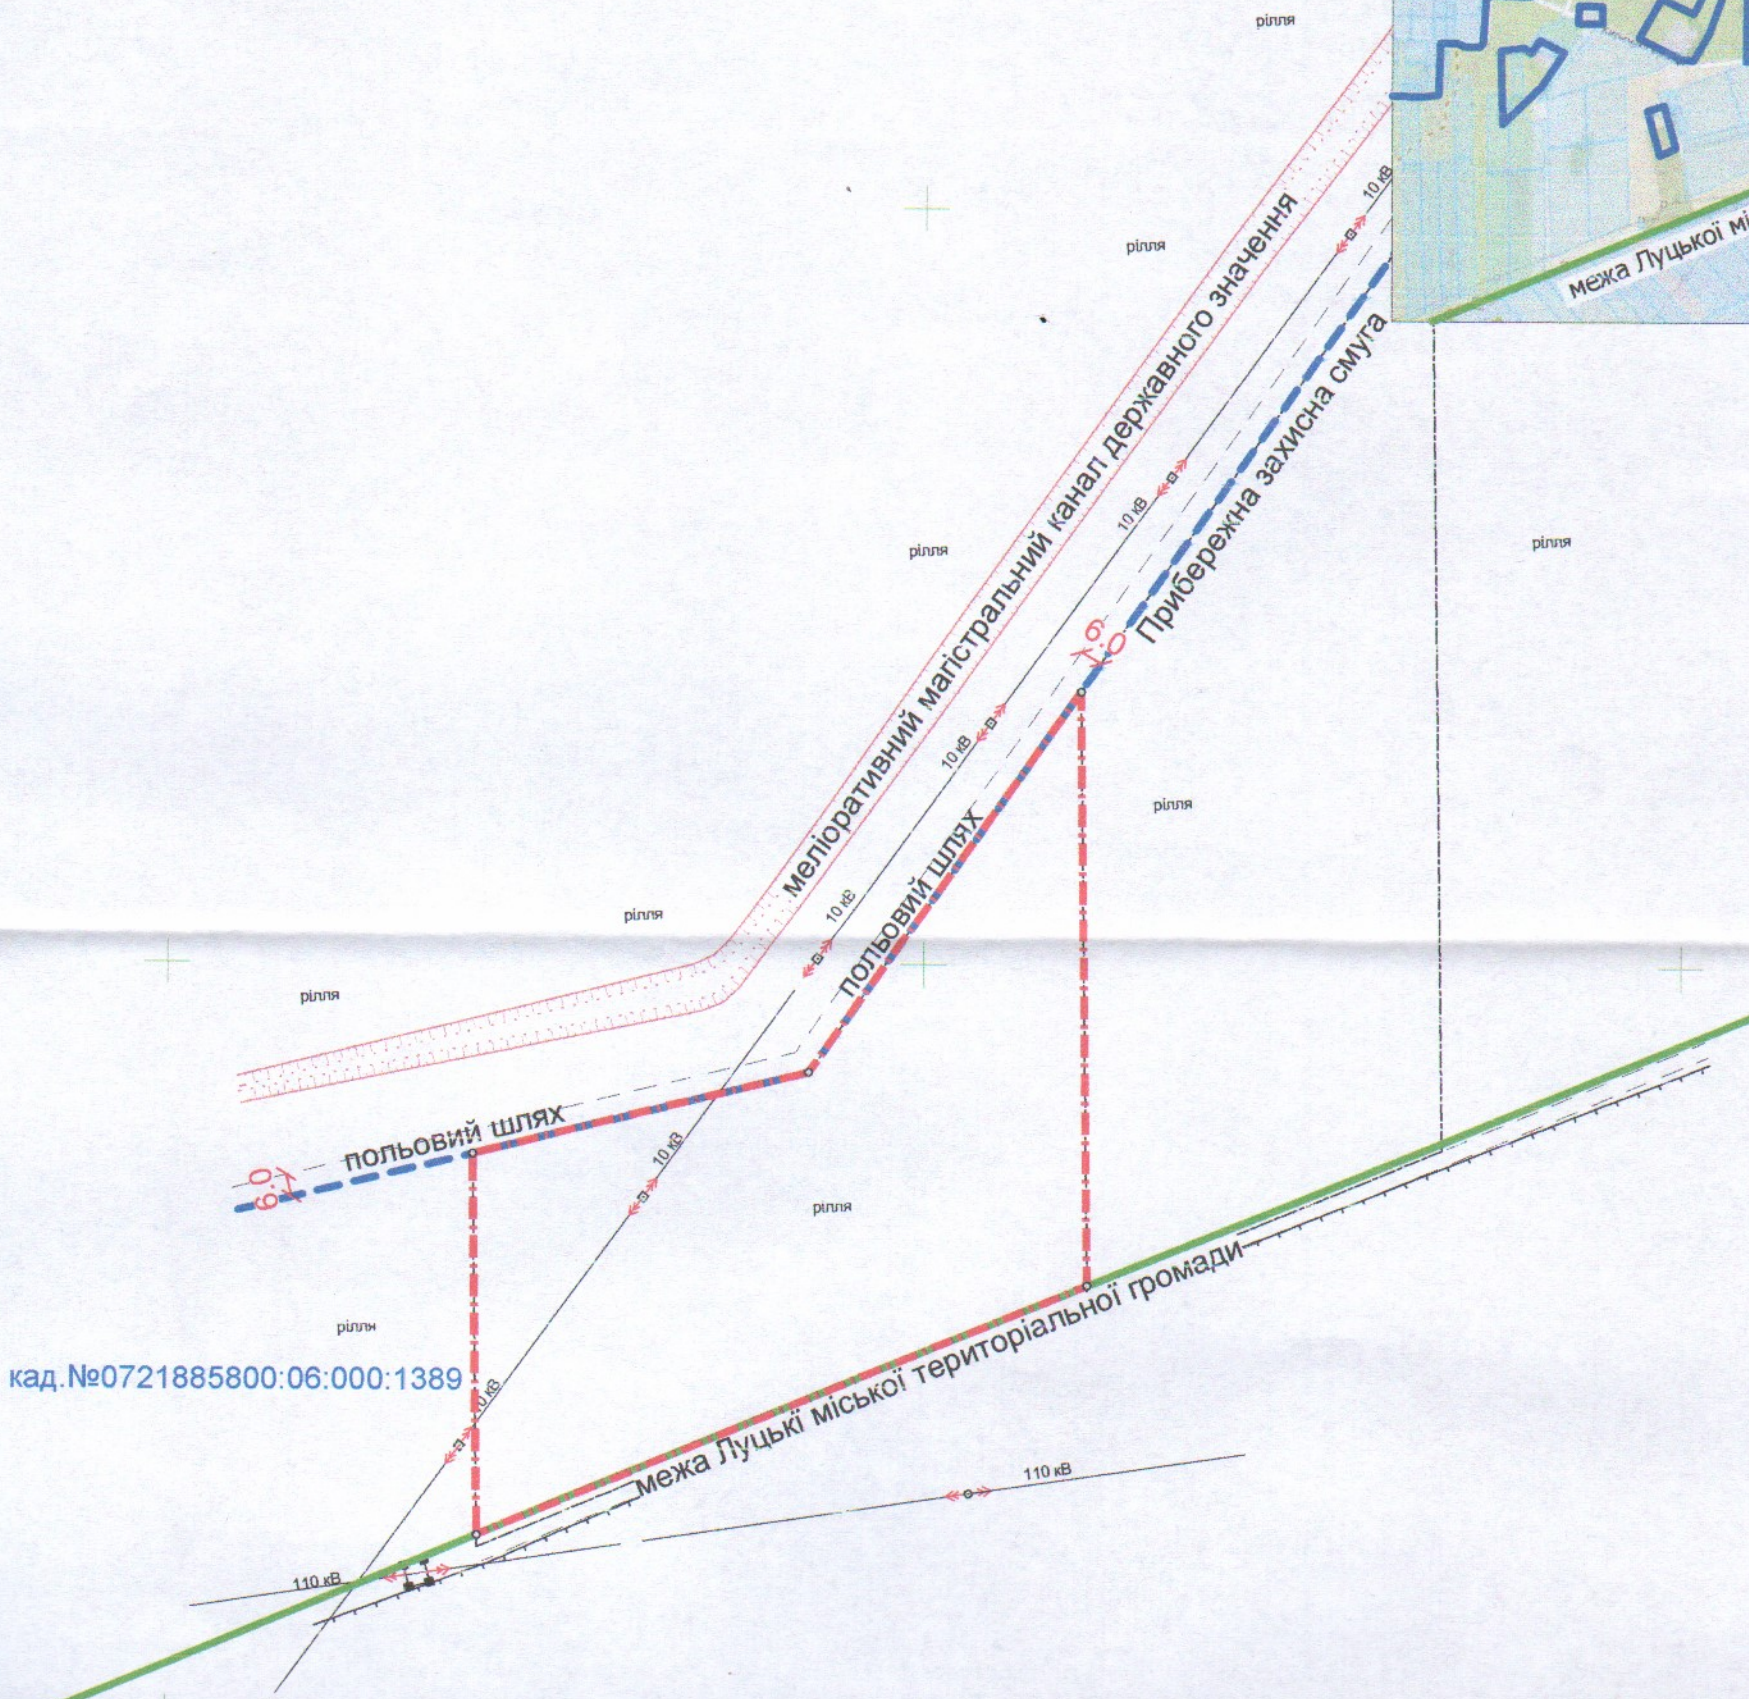

ПЛАН  
земельної ділянки

Місце розташування: Волинська область, Луцький район  
за межами населених пунктів Луцької міської  
територіальної громади (с.Сапогове)  
Землекористувач: СЕЛЯНСЬКЕ (ФЕРМЕРСЬКЕ)  
ГОСПОДАРСТВО //ЗОЛОТА НИВА//

Додаток до рішення міської ради  
№ \_\_\_\_\_ від "\_\_\_" \_\_\_\_\_ 20\_\_ р.

Ситуаційна схема

УМОВНІ ПОЗНАЧЕННЯ:

1.76га

- невитребувана земельна частка (пай) №413 (рілля), що планується до передачі в оренду для ведення товарного сільськогосподарського виробництва (01.01)

СЕКРЕТАР МІСЬКОЇ РАДИ

Юрій БЕЗПЯТКО

ФОП	Ойцюсь О.О.	Масштаб 1:2000	
Перевірів	Ойцюсь О.О.		
Виконав	Бондарчук Н.В.		
Фізична особа-підприсмець Ойцюсь Олександр Олександрович	Площа ділянки (га)	З них	
		у власність	в оренду
		1.76	- 1.76