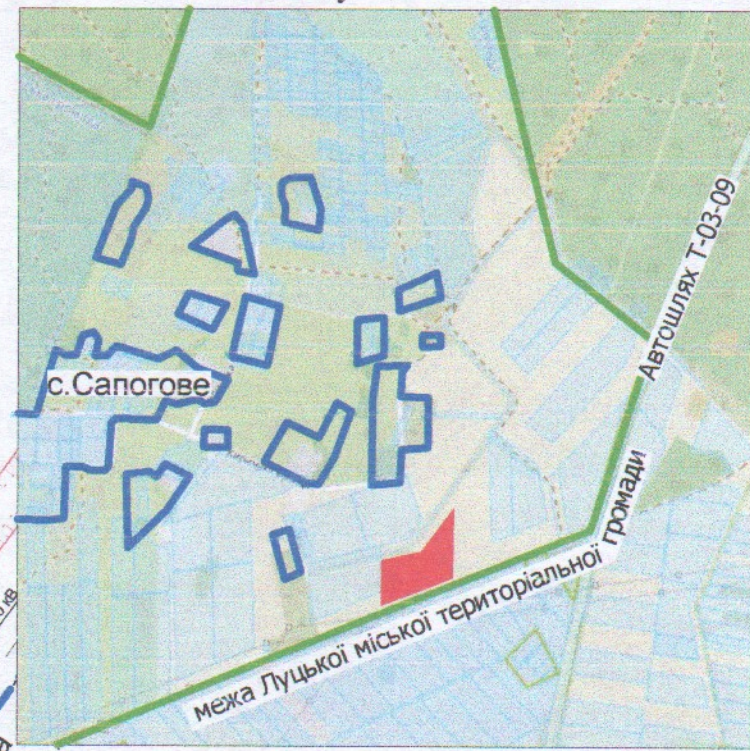

ПЛАН  
земельної ділянки

Місце розташування: Волинська область, Луцький район  
за межами населених пунктів Луцької міської  
територіальної громади (с.Сапогове)  
Землекористувач: СЕЛЯНСЬКЕ (ФЕРМЕРСЬКЕ)  
ГОСПОДАРСТВО //ЗОЛОТА НИВА//

Додаток до рішення міської ради  
№ \_\_\_\_\_ від "\_\_\_" \_\_\_\_\_ 20\_\_ р.

Ситуаційна схема

УМОВНІ ПОЗНАЧЕННЯ:

1.76га

- невитребувана земельна частка (пай) №413 (рілля), що планується до передачі в оренду для ведення товарного сільськогосподарського виробництва (01.01)