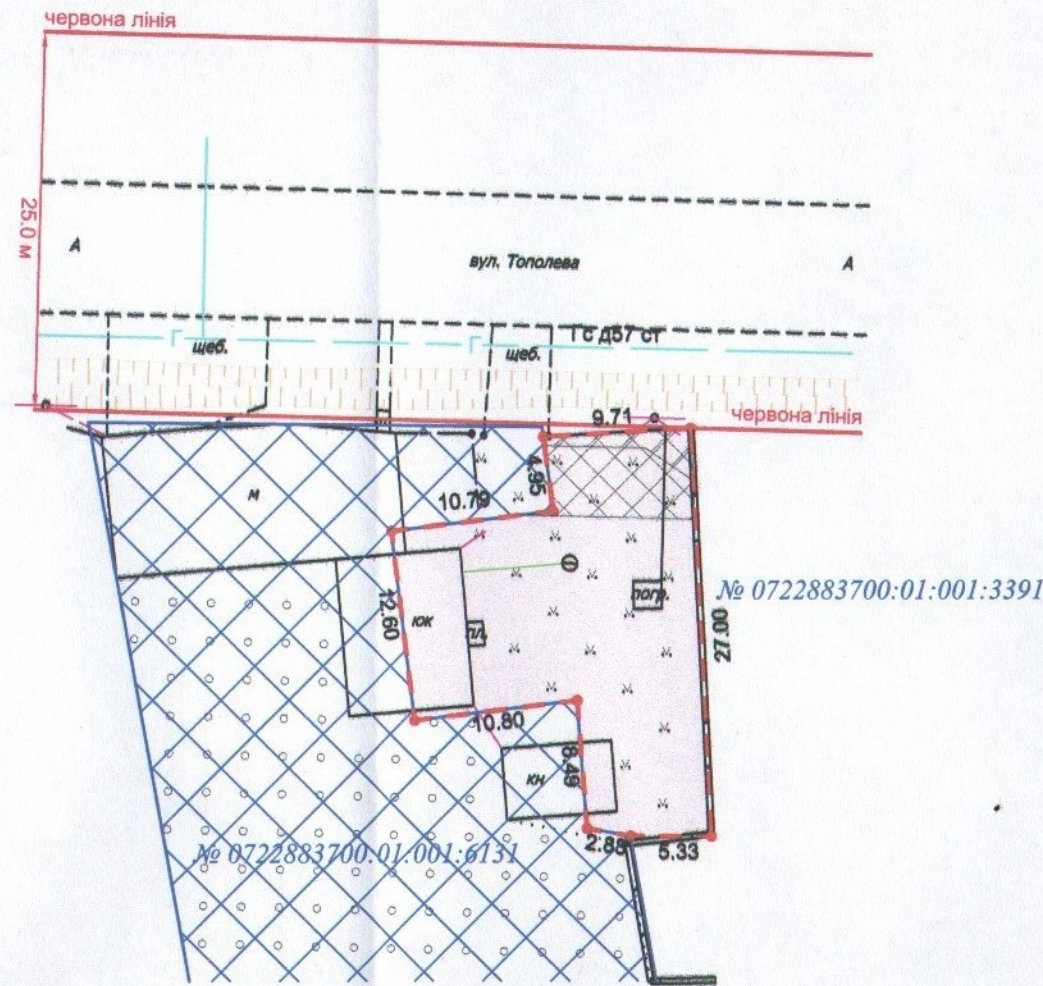

ПЛАН  
земельної ділянки

Кадастровий №: 0722883700:01:001:0098  
 Адреса: Волинська область, Луцький район,  
с. Княгининок, вул. Тополева, 34  
 Власник:  
громадянка Баранова Дарія Володимирівна

Додаток до рішення міської ради  
 № \_\_\_\_\_ від " \_\_\_\_ " \_\_\_\_\_ 20 \_\_\_\_ р.

Ситуаційна схема

УМОВНІ ПОЗНАЧЕННЯ

- 0,0370 га** — земельна ділянка, що передається у власність для будівництва і обслуговування житлового будинку, господарських будівель і споруд (присадибна ділянка) (02.01)
- 0,0013 га** — обмеження, встановлені щодо використання земельної ділянки (охоронна зона навколо (уздовж) об'єкта енергетичної системи (01.05) - повітряна лінія електропередачі)
- 0,0054 га** — обмеження, встановлені щодо використання земельної ділянки [зона регулювання забудови (01.02.2)]
- 0,1200 га** — земельна ділянка у власності гр. Баранової Д.В. згідно з витягом з Державного реєстру речових прав на нерухоме майно від 05.04.2018 за № 25602196, для будівництва і обслуговування житлового будинку, господарських будівель і споруд (присадибна ділянка)