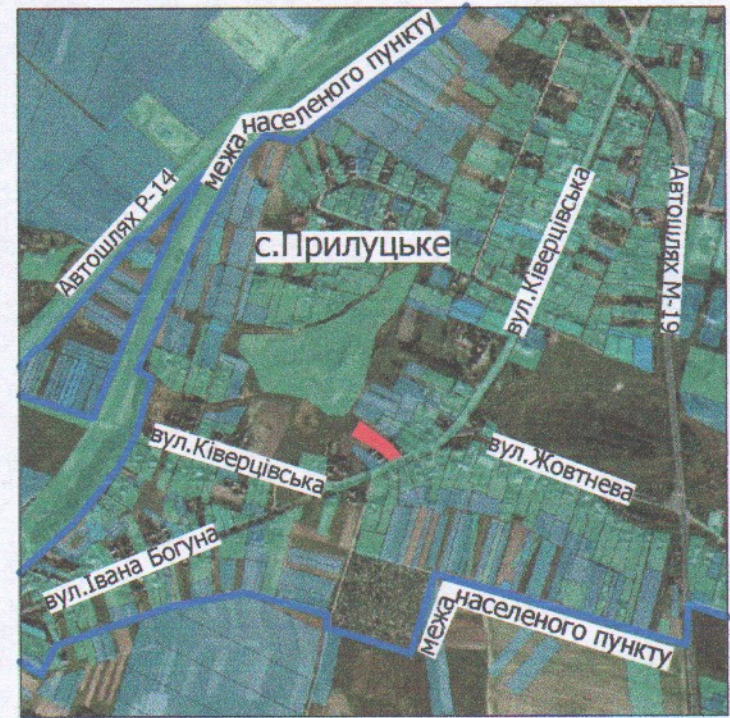

ПЛАН
земельної ділянки

Кадастровий номер: 0721885800:01:001:0064

Місце розташування: Волинська область, Луцький район

с. Прилуцьке,

вул. Ківерцівська, 25

Землекористувач: громадянка Котиза Алла Іванівна

Додаток до рішення міської ради
№ _____ від "___" _____ 20 р.

Ситуаційна схема

УМОВНІ ПОЗНАЧЕННЯ:

- 0.2266га - земельна ділянка, що передається безоплатно у власність для будівництва і обслуговування житлового будинку, господарських будівель і споруд (присадибна ділянка) (02.01)
- 0.0021га - охоронна зона навколо (вздовж) об'єкта енергетичної системи (охоронна зона ЛЕП 0.4кВ) (01.05)
- 0.0018га - охоронна зона навколо інженерних комунікацій (охоронна зона газопроводу) (01.08)
- 0.2266га - санітарно-захисна зона навколо об'єкта (санітарно-захисна зона від кладовища) (03.01)