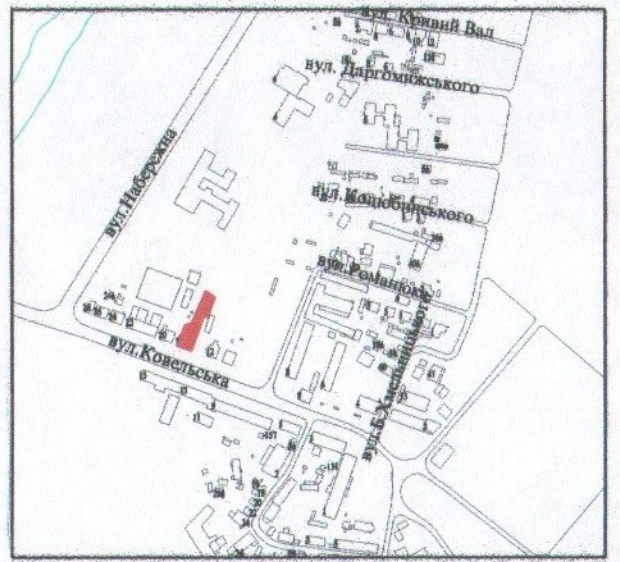

**ПЛАН**  
земельної ділянки

Місце розташування: м. Луцьк, вул. Ковельська, 18  
 Землекористувач:  
ОБ'ЄДНАННЯ СПІВВЛАСНИКІВ БАГАТОКВАРТИРНОГО  
БУДИНКУ "ГАРМОНІЯ-ЛУЦЬК"

Додаток до рішення міської ради  
 № \_\_\_\_\_ від "\_\_\_" \_\_\_\_\_ 20\_\_ р.

**Ситуаційна схема**

СЕКРЕТАР МІСЬКОЇ РАДИ

Юрій БЕЗПЯТКО

**УМОВНІ ПОЗНАЧЕННЯ**  
**0,13 га** — земельна ділянка для будівництва і обслуговування багатоквартирного житлового будинку - 02.03

Директор	Крисак А.І.	Масштаб 1: 500
Відповідальний за якість робіт	Галецький Д.В.	
ТЗОВ "ГЦНТІ+" інженер-землеархитектор ГАЛЕЦЬКИЙ ВАДИМОВИЧ		Орієнтовна площа ділянки (га)
		3 них у власність
		0,13
		-