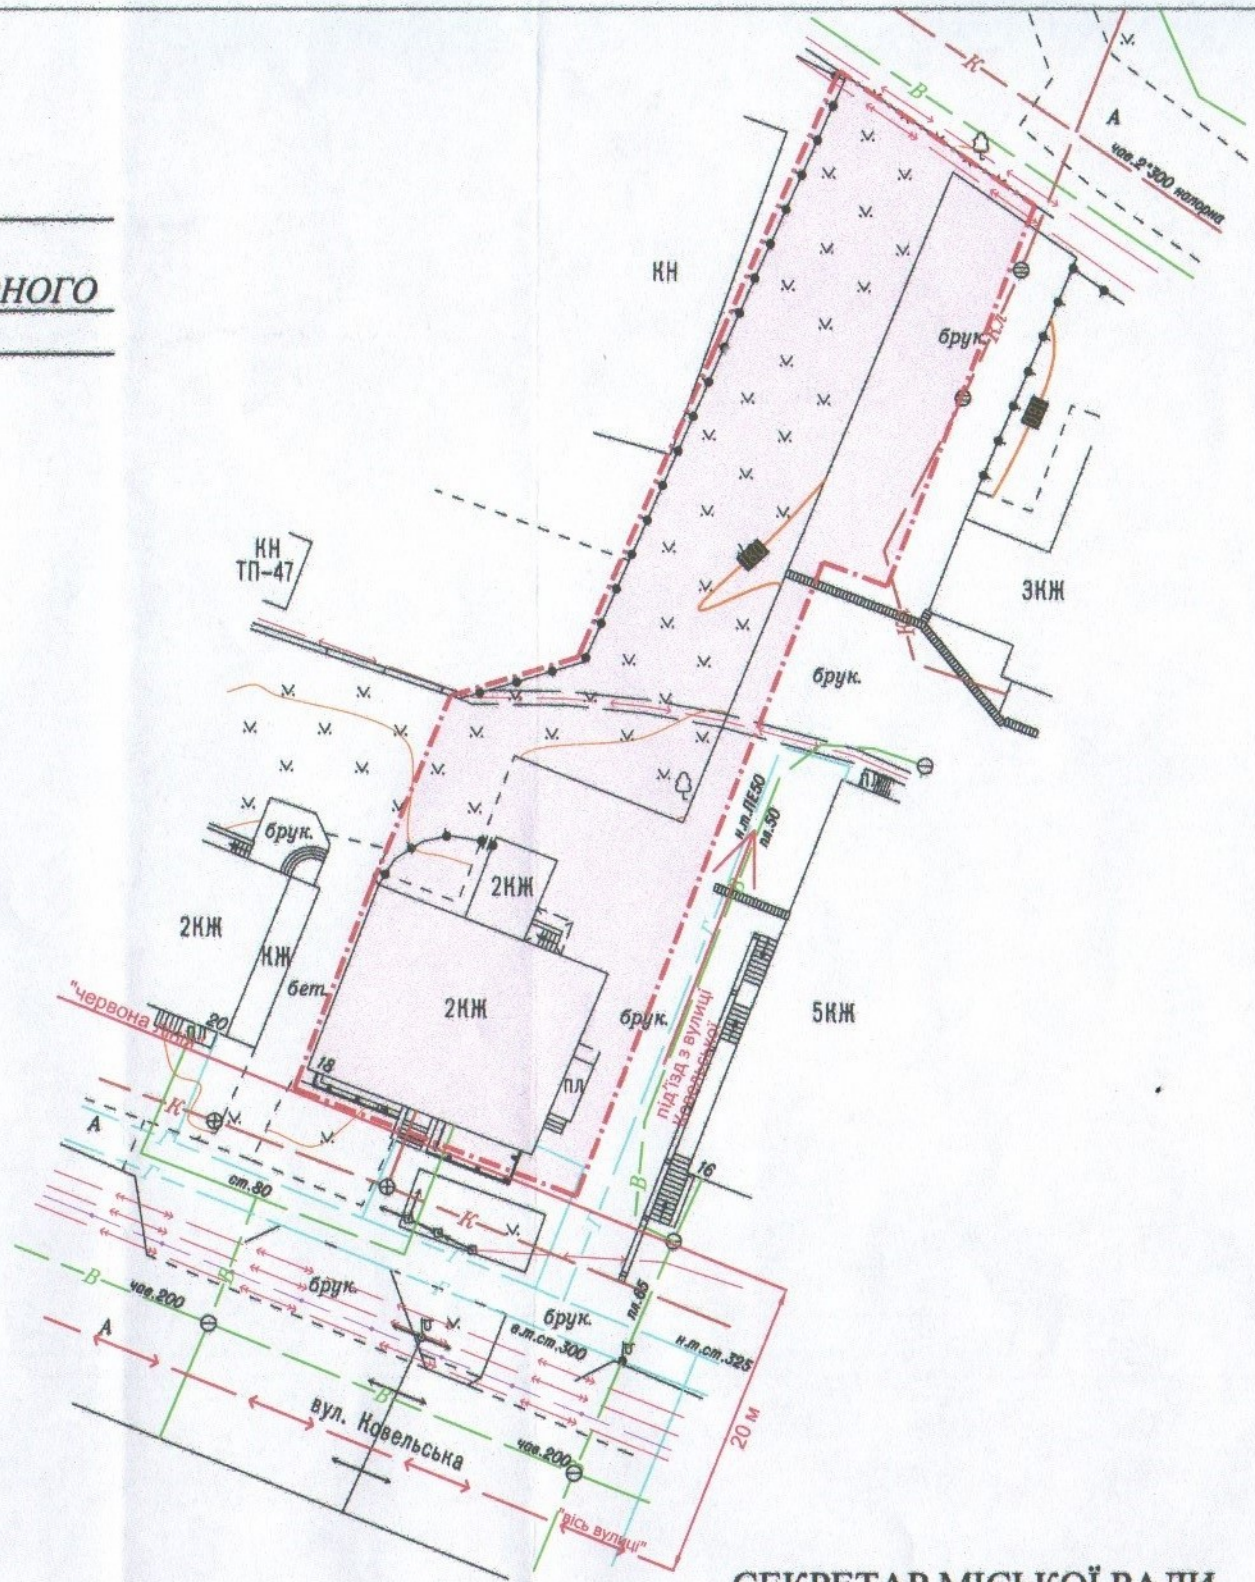

**ПЛАН**  
земельної ділянки

Місце розташування: м. Луцьк, вул. Ковельська, 18  
 Землекористувач:  
ОБ'ЄДНАННЯ СПІВВЛАСНИКІВ БАГАТОКВАРТИРНОГО  
БУДИНКУ "ГАРМОНІЯ-ЛУЦЬК"

Додаток до рішення міської ради  
 № \_\_\_\_\_ від "\_\_\_" \_\_\_\_\_ 20\_\_ р.

**Ситуаційна схема**

СЕКРЕТАР МІСЬКОЇ РАДИ

Юрій БЕЗПЯТКО

**УМОВНІ ПОЗНАЧЕННЯ**  
**0,13 га** — земельна ділянка для будівництва і обслуговування багатоквартирного житлового будинку - 02.03

Директор	Крисак А.І.	Масштаб 1: 500
Відповідальний за якість робіт	Галецький Д.В.	
ТЗОВ "ГЦНТІ+" інженер-землеархитектор ГАЛЕЦЬКИЙ ВАДИМОВИЧ		Орієнтовна площа ділянки (га)
		3 них у власність
		0,13
		-