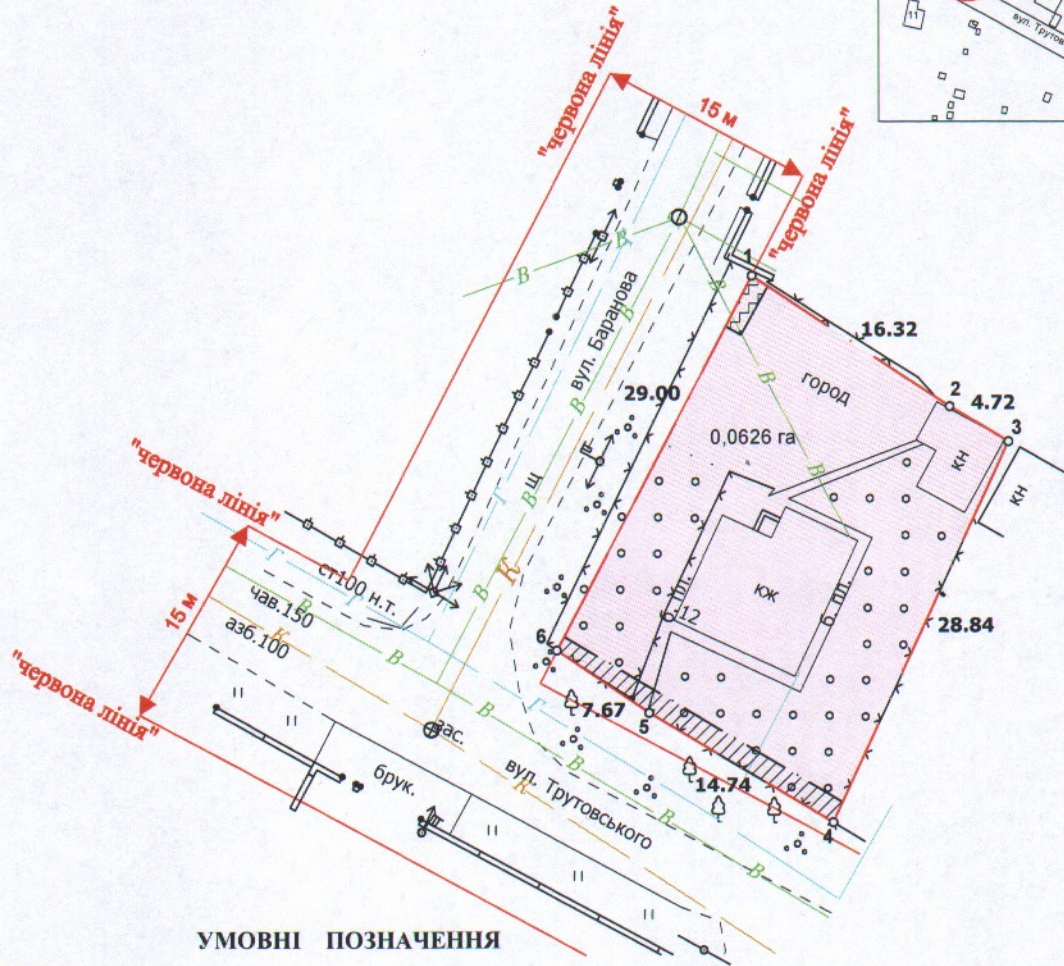

ПЛАН

земельної ділянки

Кадастровий номер: 0710100000:31:086:0052

Місце розташування: м. Луцьк, вул. Трутовського, 12

Землекористувач: громадянка Кроціук Алла Іванівна

Ситуаційна схема

УМОВНІ ПОЗНАЧЕННЯ

- 0,0626 га — земельна ділянка, що передається у власність для будівництва і обслуговування житлового будинку, господарських будівель і споруд (присадибна ділянка) - 02.01
- 0,0032 га — обмеження, встановлене щодо використання земельної ділянки [охоронна зона навколо (уздовж) об'єкта енергетичної системи (01.05) - повітряна лінія електропередачі]
- 0,0005 га — обмеження, встановлене щодо використання земельної ділянки [охоронна зона навколо інженерних комунікацій (01.08) - водопровід]

СЕКРЕТАР МІСЬКОЇ РАДИ

Юрій БЕЗПЯТКО

ФОП	Кортоус В. М. КОРТОУС ВАСИЛЬ МИКОЛАЙОВИЧ Кортоус В. М.	Масштаб 1:500	
Сертифікований інженер-землепорядник	ФОП Кортоус В. М.	Ділянка (га)	з них у власність
		0,0626	0,0626