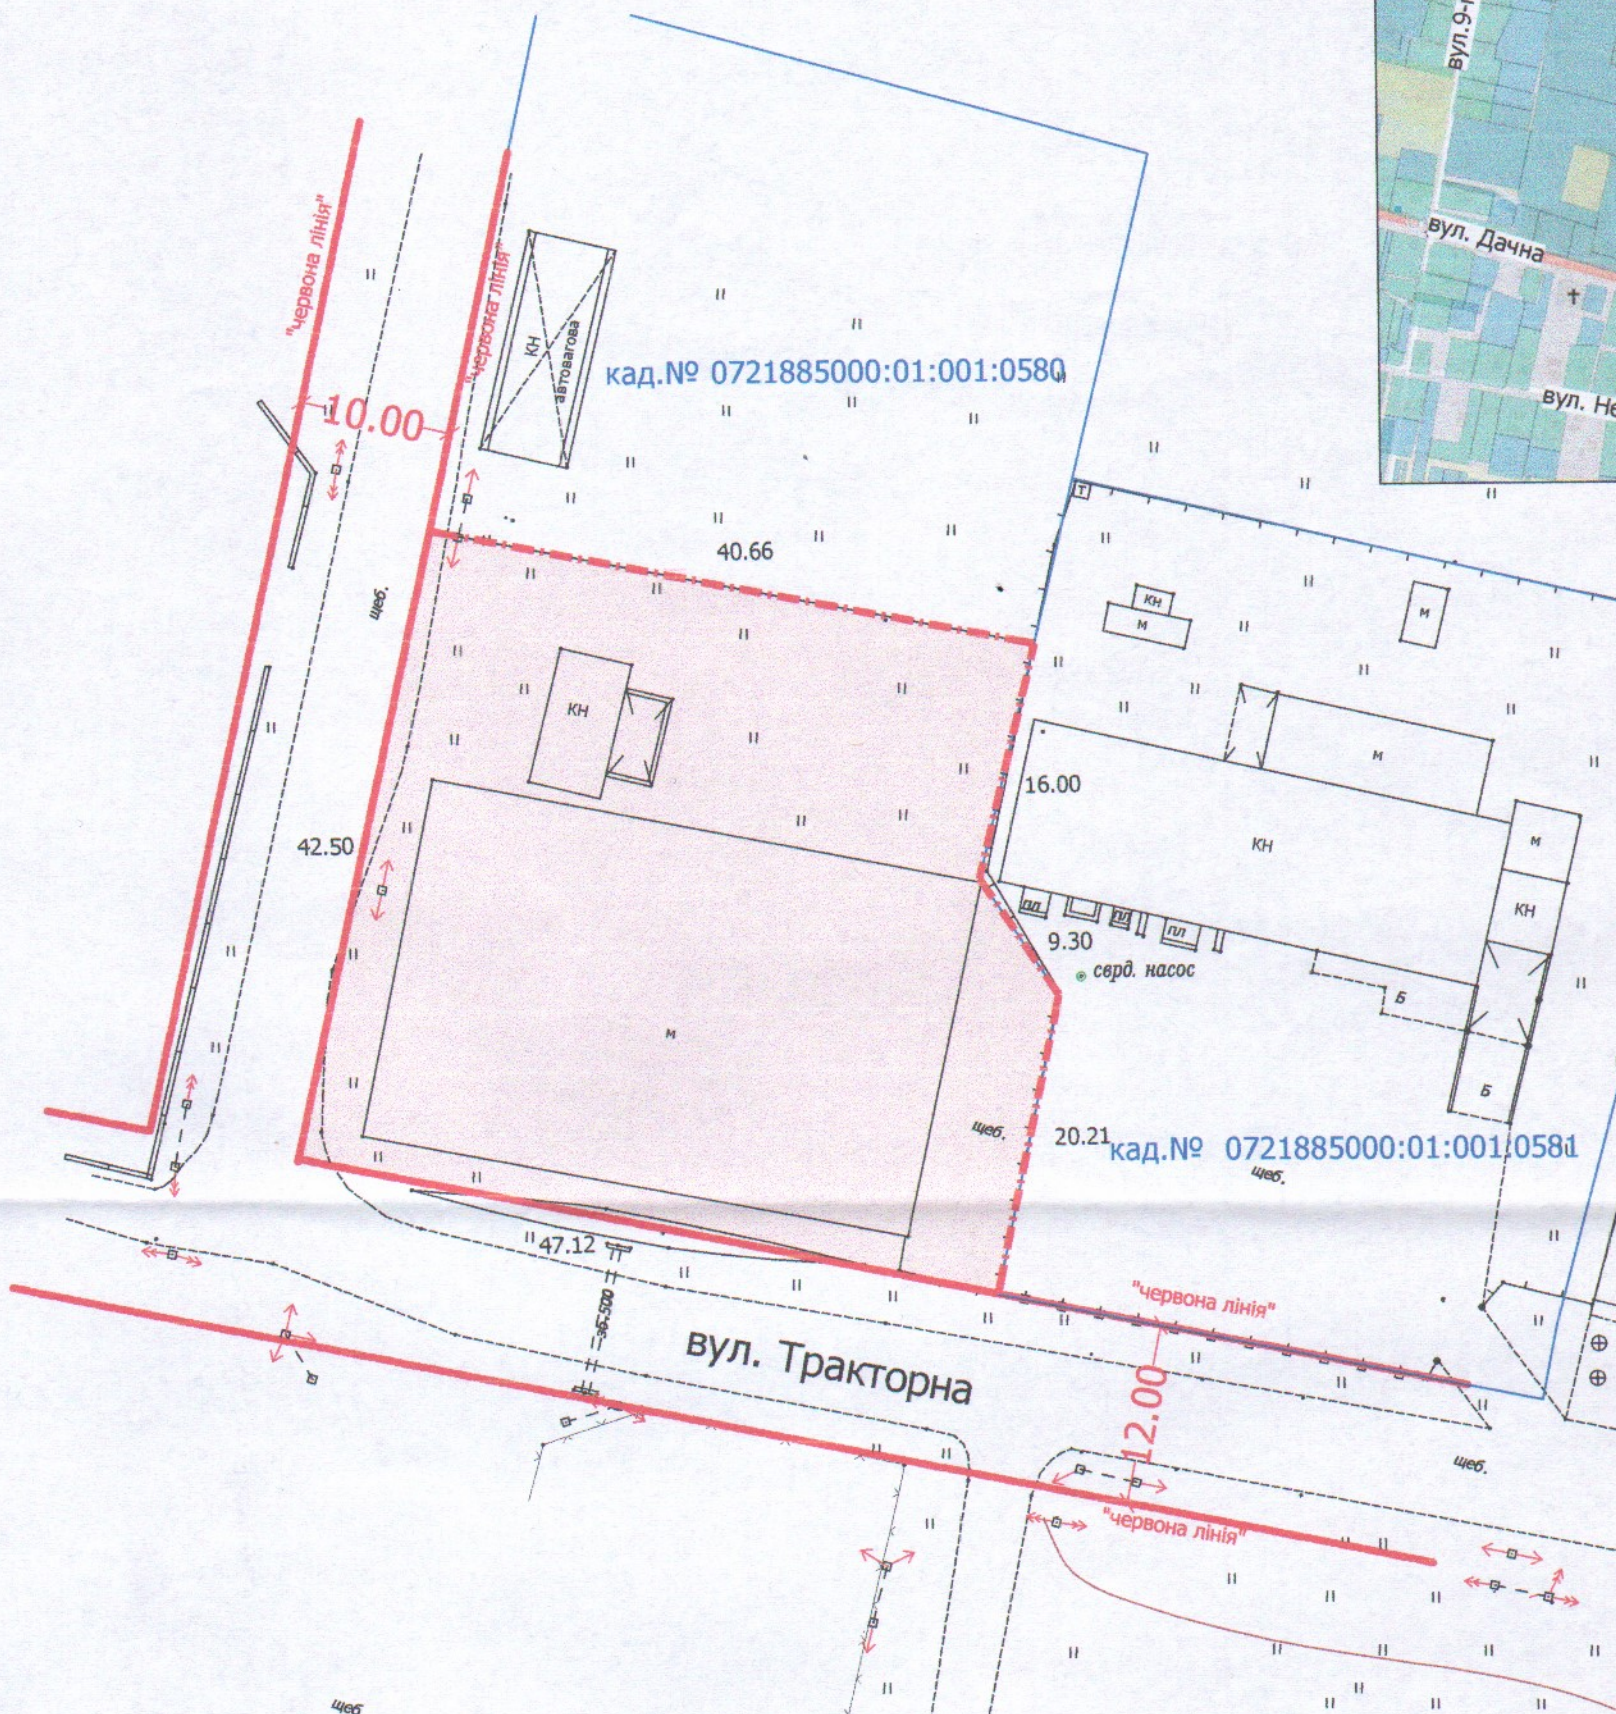

ПЛАН  
земельної ділянки

Кадастровий номер: 0721885000:01:001:0785

Місце розташування: Волинська область, Луцький район,  
с.Озерце, вул. Тракторна, 25

Землекористувач:  
громадянка Нарушевич Аріна Вячеславівна

Ситуаційна схема

УМОВНІ ПОЗНАЧЕННЯ:

**0.1879га** - земельна ділянка, що надається в оренду громадянці Нарушевич Аріні Вячеславівні для іншого сільськогосподарського призначення (01.13)

СЕКРЕТАР МІСЬКОЇ РАДИ \_\_\_\_\_ **Юрій БЕЗПЯТКО**

ФОП	Ойцюсь О.О.	Масштаб 1:500	
Перевірив	Ойцюсь О.О.	Площа ділянки (га)	З них
Виконав	Куделя Ю.Л.		
Фізична особа-підприємець Ойцюсь Олександр Олександрович		у власність	в оренду
		0,1879	0,1879