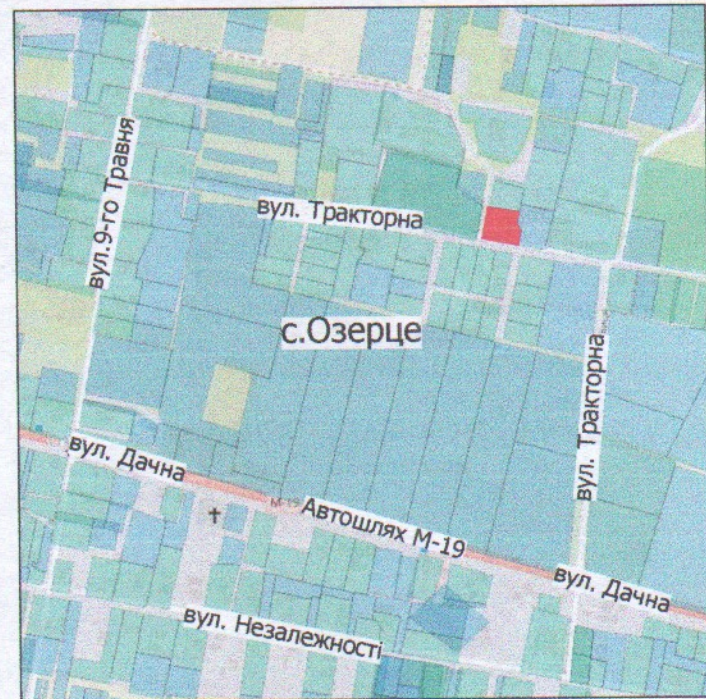

ПЛАН  
земельної ділянки

Кадастровий номер: 0721885000:01:001:0785

Місце розташування: Волинська область, Луцький район,  
с.Озерце, вул. Тракторна, 25

Землекористувач:  
громадянка Нарушевич Аріна Вячеславівна

Ситуаційна схема

УМОВНІ ПОЗНАЧЕННЯ:

**0.1879га** - земельна ділянка, що надається в оренду громадянці Нарушевич Аріні Вячеславівні для іншого сільськогосподарського призначення (01.13)

СЕКРЕТАР МІСЬКОЇ РАДИ \_\_\_\_\_ **Юрій БЕЗПЯТКО**