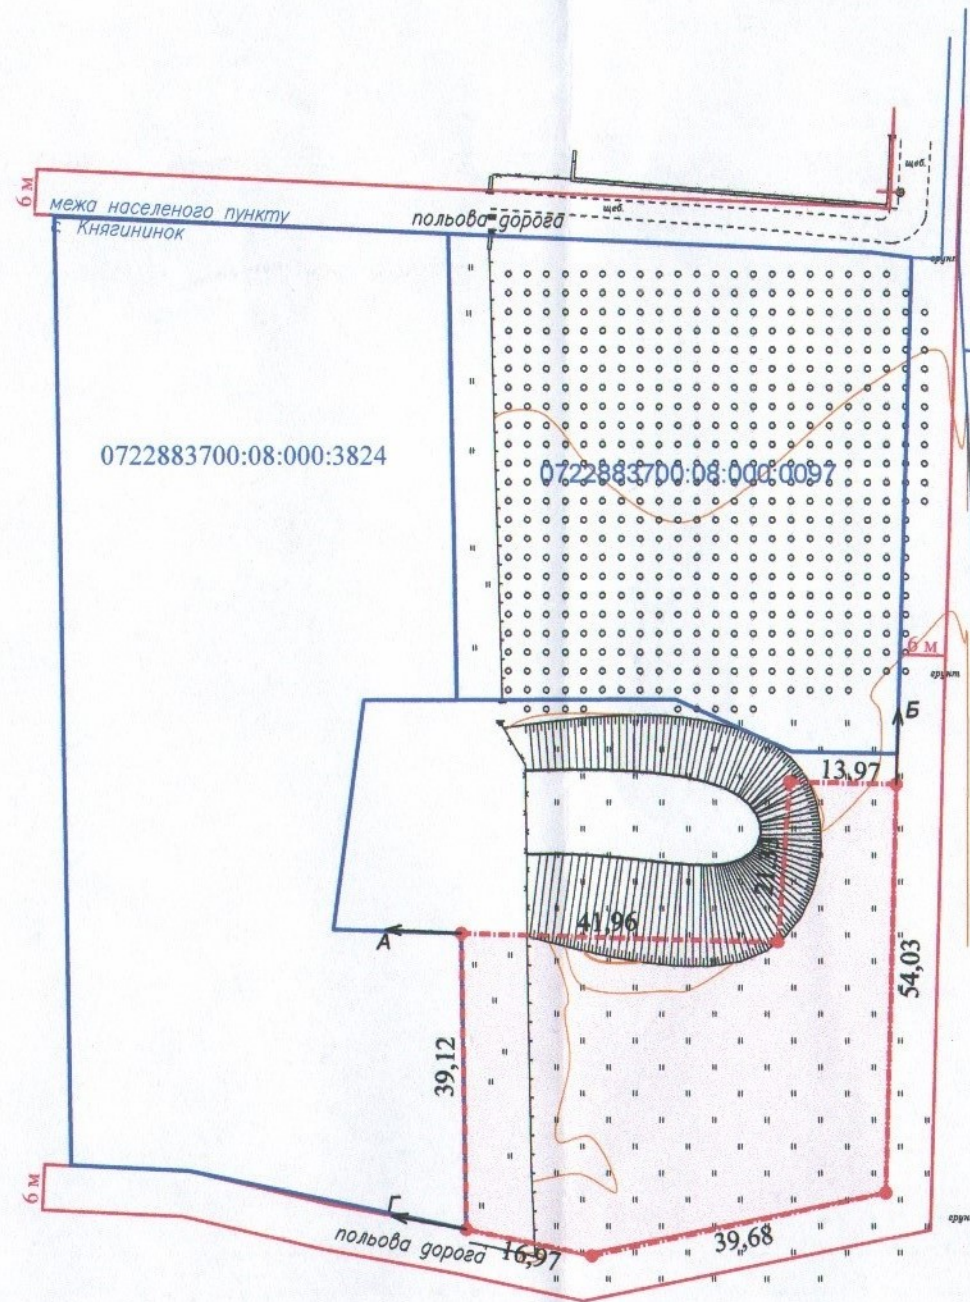

ПЛАН
земельної ділянки

Кадастровий номер: 0722883700:08:000:0100

Місце розташування: Волинська область, Луцький район, за межами населених пунктів Луцької міської територіальної громади (с. Княгининок)

Власник:

Додаток до рішення міської ради
№ _____ від "___" _____ 20__ р.

Ситуаційна схема

— - межа с. Княгининок

СЕКРЕТАР МІСЬКОЇ РАДИ

Юрій БЕЗПЯТКО

УМОВНІ ПОЗНАЧЕННЯ

0,2461 га — виділення в натурі (на місцевості) земельної частки (паю) № 660 "б" (багаторічні насадження), відповідно до свідцтва про право на спадщину за законом від 10.11.2020 № 813, згідно з сертифікатом на право на земельну частку (пай) в колишньому КСП «Агрофірма "Маяк"» серія ВЛ № 0154578 від 15.10.1997, який зареєстрований 18.10.1997 за № 536, для ведення особистого селянського господарства (01.03)