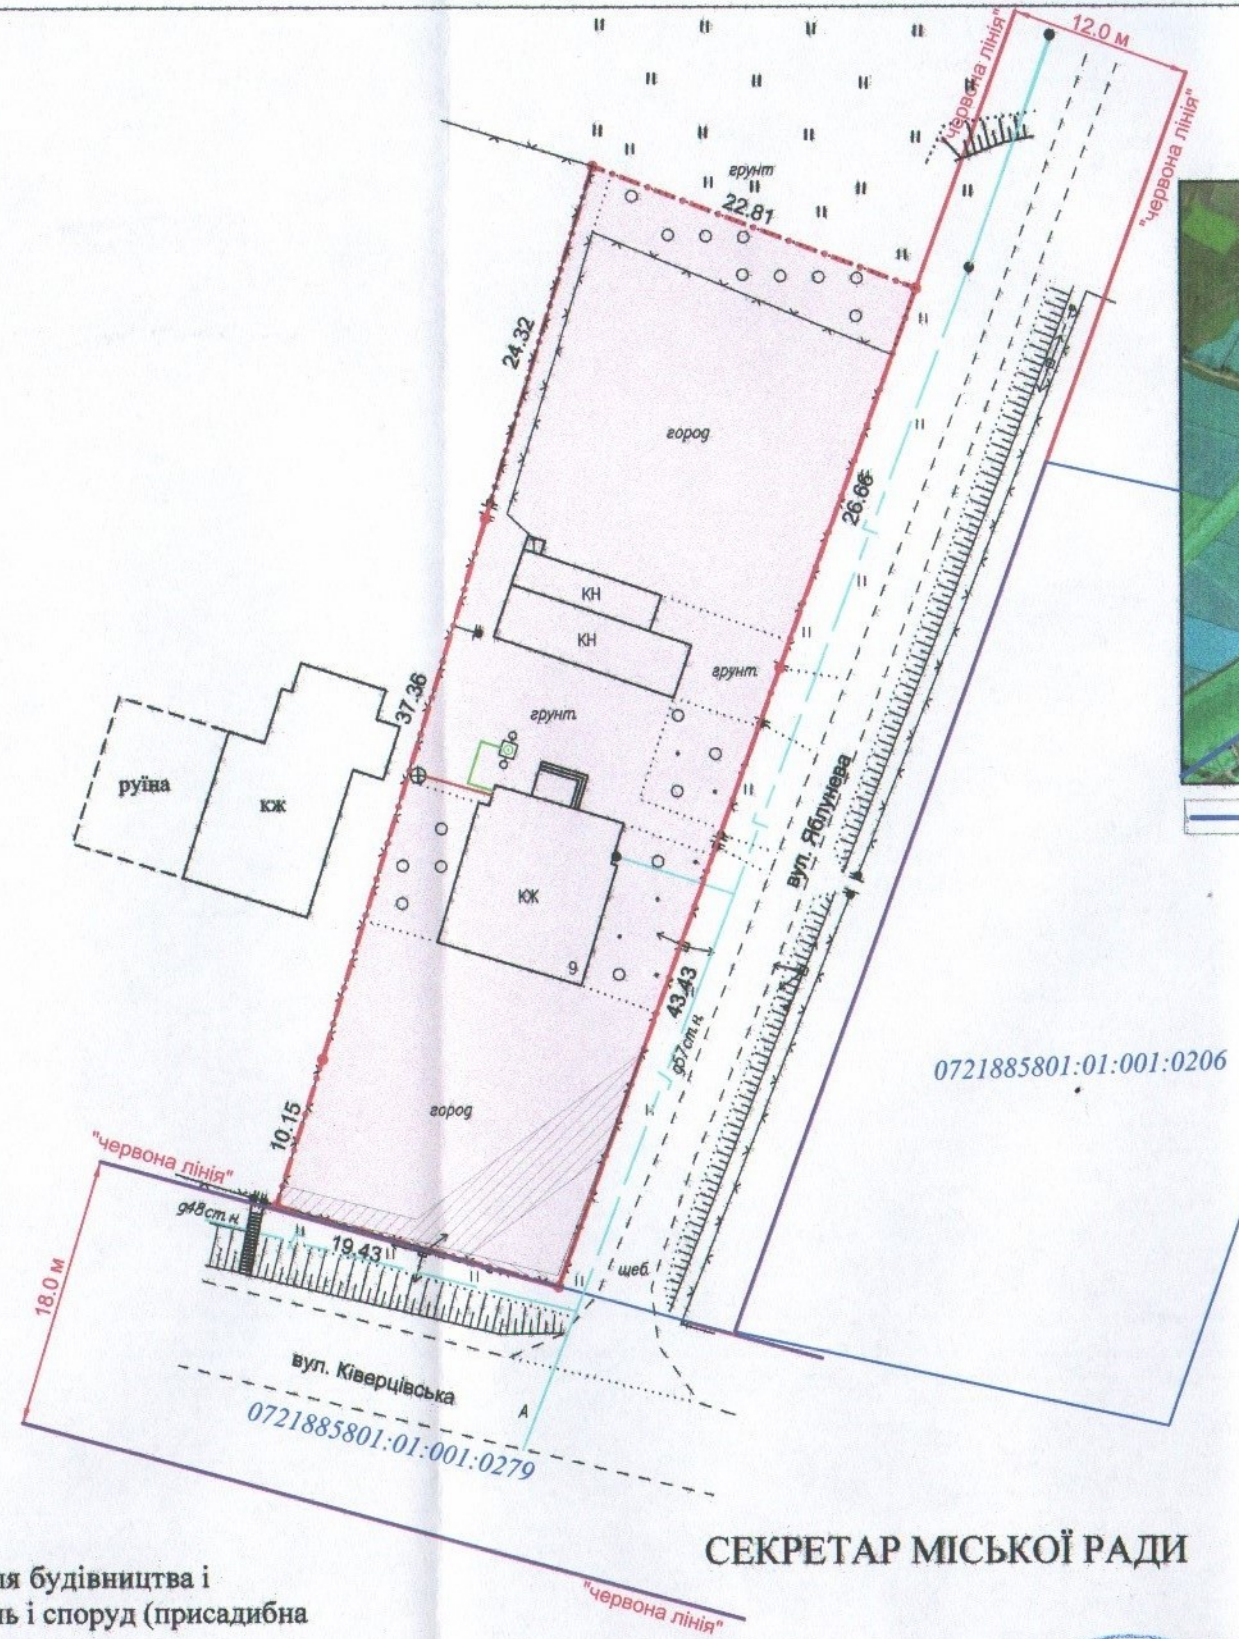

**ПЛАН**  
земельної ділянки

Кадастровий №: 0722885800:01:001:2159  
 Місце розташування: Волинська область,  
Луцький район, с. Прилуцьке, вул. Ківерцівська, 9  
 Власник:  
громадянин Гречанюк Володимир Володимирович

Додаток до рішення міської ради  
 № \_\_\_\_\_ від "\_\_\_" \_\_\_\_\_ 20 р.

Ситуаційна схема

**УМОВНІ ПОЗНАЧЕННЯ**

- 0,1494 га** — земельна ділянка, що передається безоплатно у власність для будівництва і обслуговування житлового будинку, господарських будівель і споруд (присадибна ділянка) (02.01)
- 0,0078 га** — обмеження, встановлене щодо використання земельної ділянки [охоронна зона навколо (уздовж) об'єкта енергетичної системи (01.05) - повітряна лінія електропередачі 0,4 кВ]
- 0,0009 га** — обмеження, встановлене щодо використання земельної ділянки [охоронна зона навколо інженерних комунікацій (01.08) - газопровід]

СЕКРЕТАР МІСЬКОЇ РАДИ

Юрій БЕЗПЯТКО

Масштаб 1: 500	
Площа ділянки (га)	З них
	у власність
0,1494	0,1494