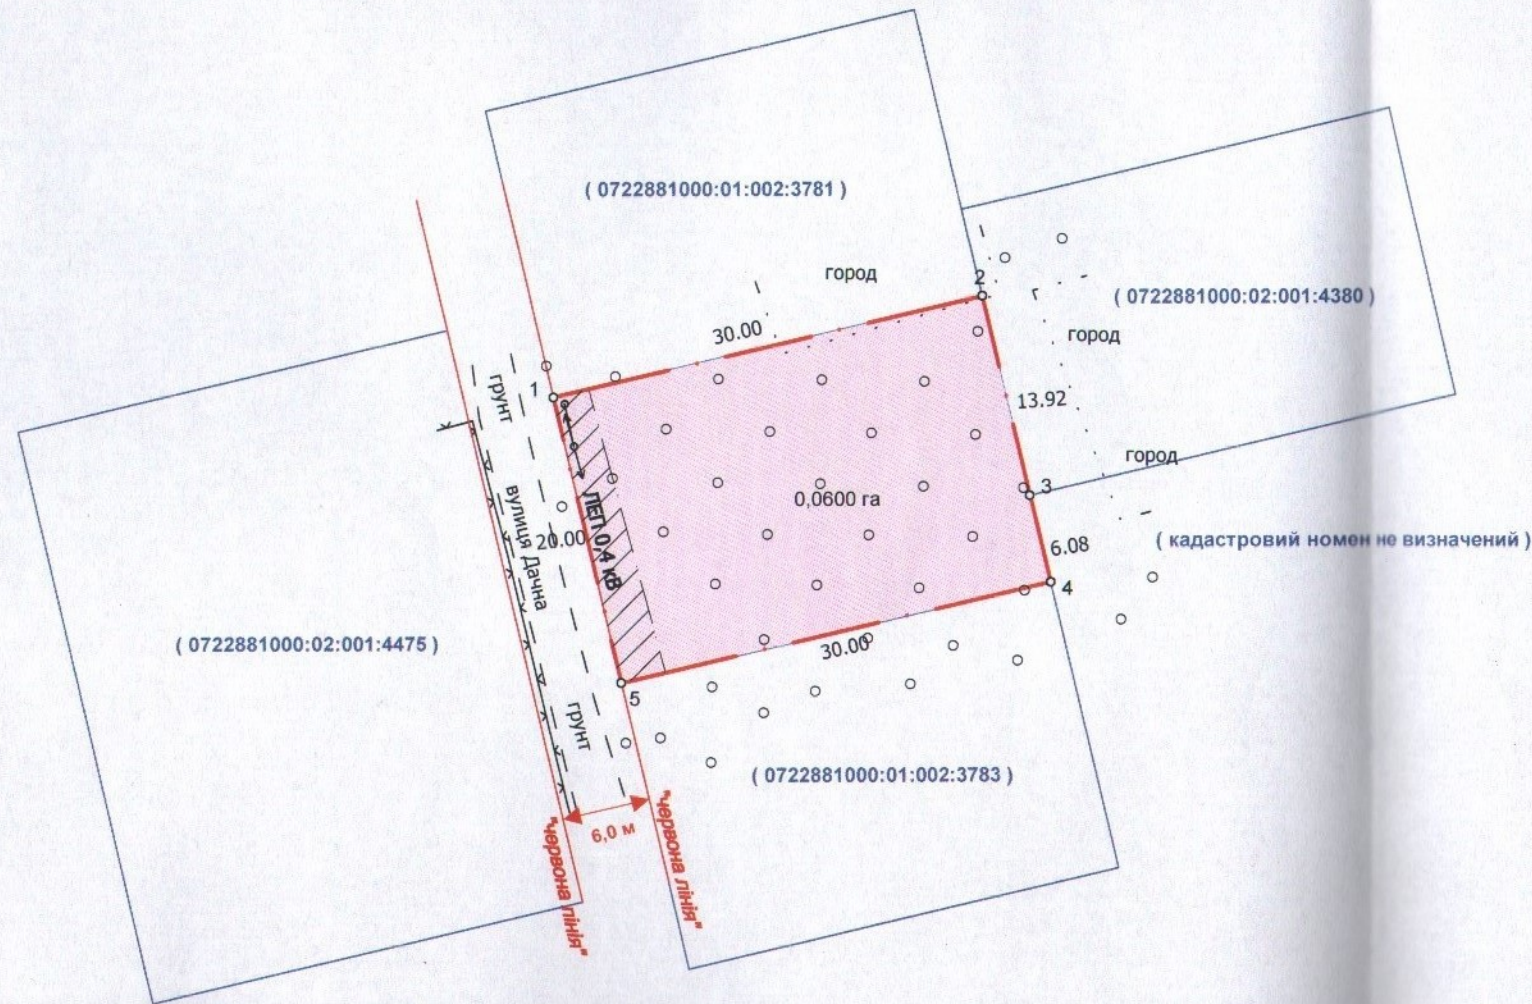

ПЛАН

земельної ділянки

Кадастровий номер: 0722881000:02:002:0037

Місце розташування: Волинська область, Луцький район, с. Богошівка, садівниче товариство "Боголюби", № 277

Землекористувач: громадянка Лісова Любов Володимирівна

Додаток до рішення міської ради

№ _____ від "___" _____ 20__ р.

Ситуаційна схема

СЕКРЕТАР МІСЬКОЇ РАДИ

Юрій БЕЗПЯТКО

УМОВНІ ПОЗНАЧЕННЯ

0,0600 га — земельна ділянка, що надається у власність для індивідуального садівництва (01.05) в садівничому товаристві "Боголюби", № 277

0,0055 га — обмеження, встановлене щодо використання земельної ділянки (охоронна зона навколо (вздовж) об'єкта енергетичної системи (01.05) - лінія електропередачі)

ФОП	Кортоус В. М.	Масштаб 1:500		
Сертифікований інженер-землепорядник	Кортоус В. М.	Площа ділянки (га)	з них	
		0,0600	у власність	в оренду
	ФОП Кортоус В. М.		0,0600	-