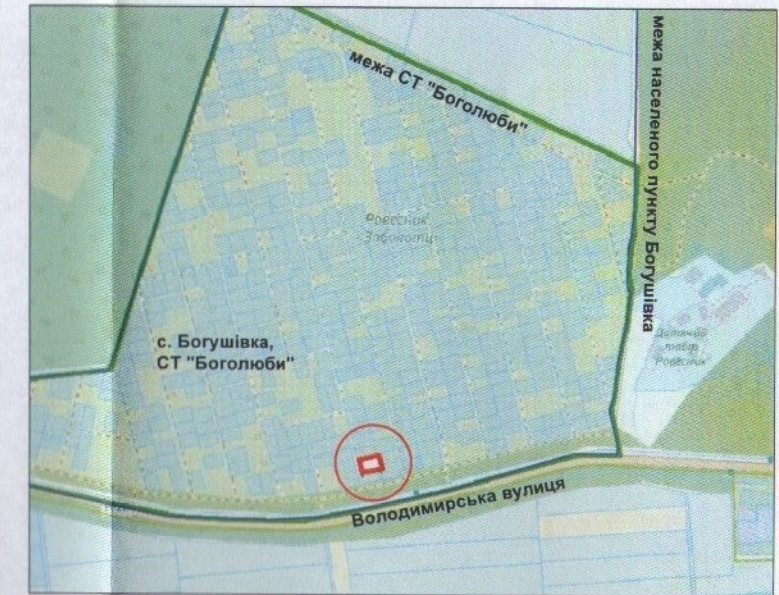

ПЛАН

земельної ділянки

Кадастровий номер: 0722881000:02:002:0037

Місце розташування: Волинська область, Луцький район, с. Богошівка, садівниче товариство "Боголюби", № 277

Землекористувач: громадянка Лісова Любов Володимирівна

Додаток до рішення міської ради

№ _____ від "___" _____ 20__ р.

Ситуаційна схема

СЕКРЕТАР МІСЬКОЇ РАДИ

Юрій БЕЗПЯТКО

УМОВНІ ПОЗНАЧЕННЯ

0,0600 га — земельна ділянка, що надається у власність для індивідуального садівництва (01.05) в садівничому товаристві "Боголюби", № 277

0,0055 га — обмеження, встановлене щодо використання земельної ділянки (охоронна зона навколо (вздовж) об'єкта енергетичної системи (01.05) - лінія електропередачі)

ФОП	Кортоус В. М.	Масштаб 1:500		
Сертифікований інженер-землепорядник	Кортоус В. М.	Площа ділянки (га)	з них	
		0,0600	у власність	в оренду
	ФОП Кортоус В. М.		0,0600	-