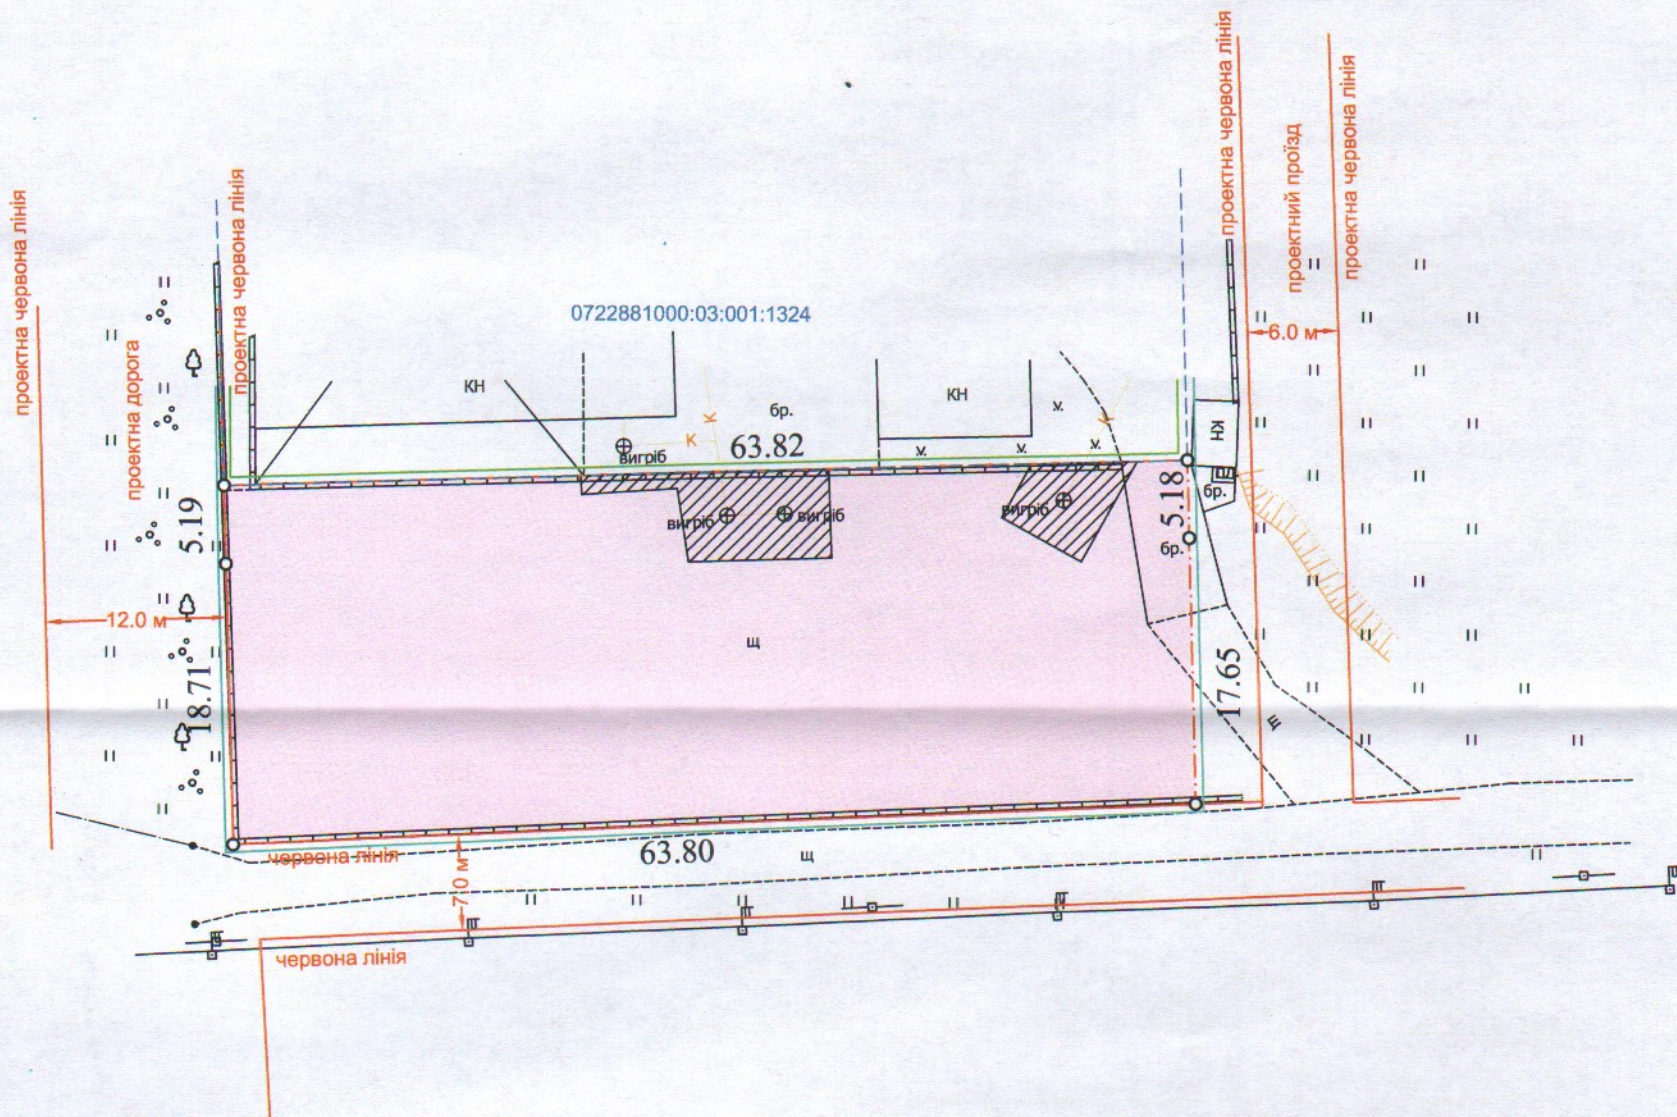

ПЛАН
земельної ділянки

Кадастровий номер: 0722881000:03:001:5350

Місце розташування: Волинська область,

Луцький район, с. Тарасове

Землевласник:

громадянин Бегаль Юрій Степанович

Додаток до рішення міської ради
№ _____ від "___" "___" 20__ р.

Ситуаційна схема

УМОВНІ ПОЗНАЧЕННЯ

- 0,1491 га - земельна ділянка гр.Бегалья Юрія Степановича, цільове призначення якої змінюється з "для ведення особистого селянського господарства" (01.03) на "для будівництва та обслуговування адміністративних будинків, офісних будівель компаній, які займаються підприємницькою діяльністю, пов'язаною з отриманням прибутку" (03.10);
- 0,0100 га - обмеження, встановлені щодо використання земельної ділянки охоронні зони навколо інженерних комунікацій 01.08 (каналізація);
- 0,1491 га - санітарно-захисна зона навколо об'єкта (03.01);

СЕКРЕТАР МІСЬКОЇ РАДИ _____

Юрій БЕЗПЯТКО

Директор	Сертифікований інженер-землевпорядник	Суходольський Ю.В. Дубко Олександр Вікторович Дубко О.В.	Масштаб 1:500
ПІП "СОТА НОВА"			
Площа ділянки(га)		з них	
0,1491		у власність	в оренду
		-	-