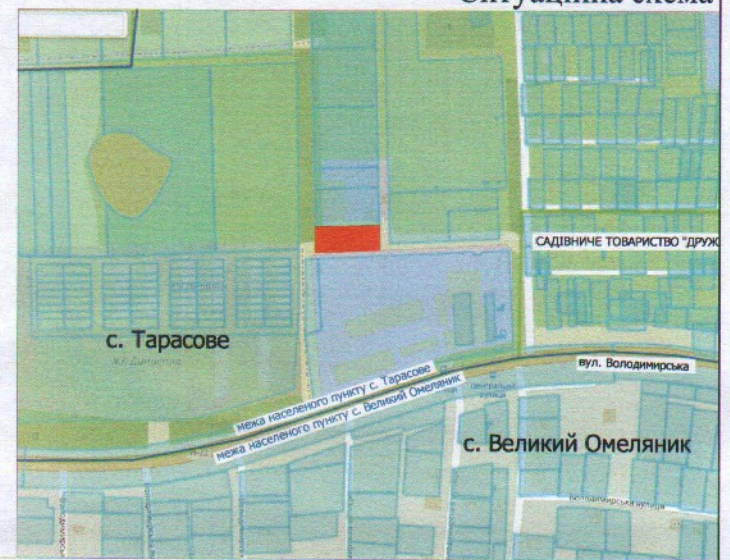

ПЛАН
земельної ділянки

Кадастровий номер: 0722881000:03:001:5350

Місце розташування: Волинська область,

Луцький район, с. Тарасове

Землевласник:

громадянин Бегаль Юрій Степанович

Додаток до рішення міської ради
№ _____ від "___" "___" 20__ р.

Ситуаційна схема

УМОВНІ ПОЗНАЧЕННЯ

- 0,1491 га - земельна ділянка гр.Бегалья Юрія Степановича, цільове призначення якої змінюється з "для ведення особистого селянського господарства" (01.03) на "для будівництва та обслуговування адміністративних будинків, офісних будівель компаній, які займаються підприємницькою діяльністю, пов'язаною з отриманням прибутку" (03.10);
- 0,0100 га - обмеження, встановлені щодо використання земельної ділянки охоронні зони навколо інженерних комунікацій 01.08 (каналізація);
- 0,1491 га - санітарно-захисна зона навколо об'єкта (03.01);