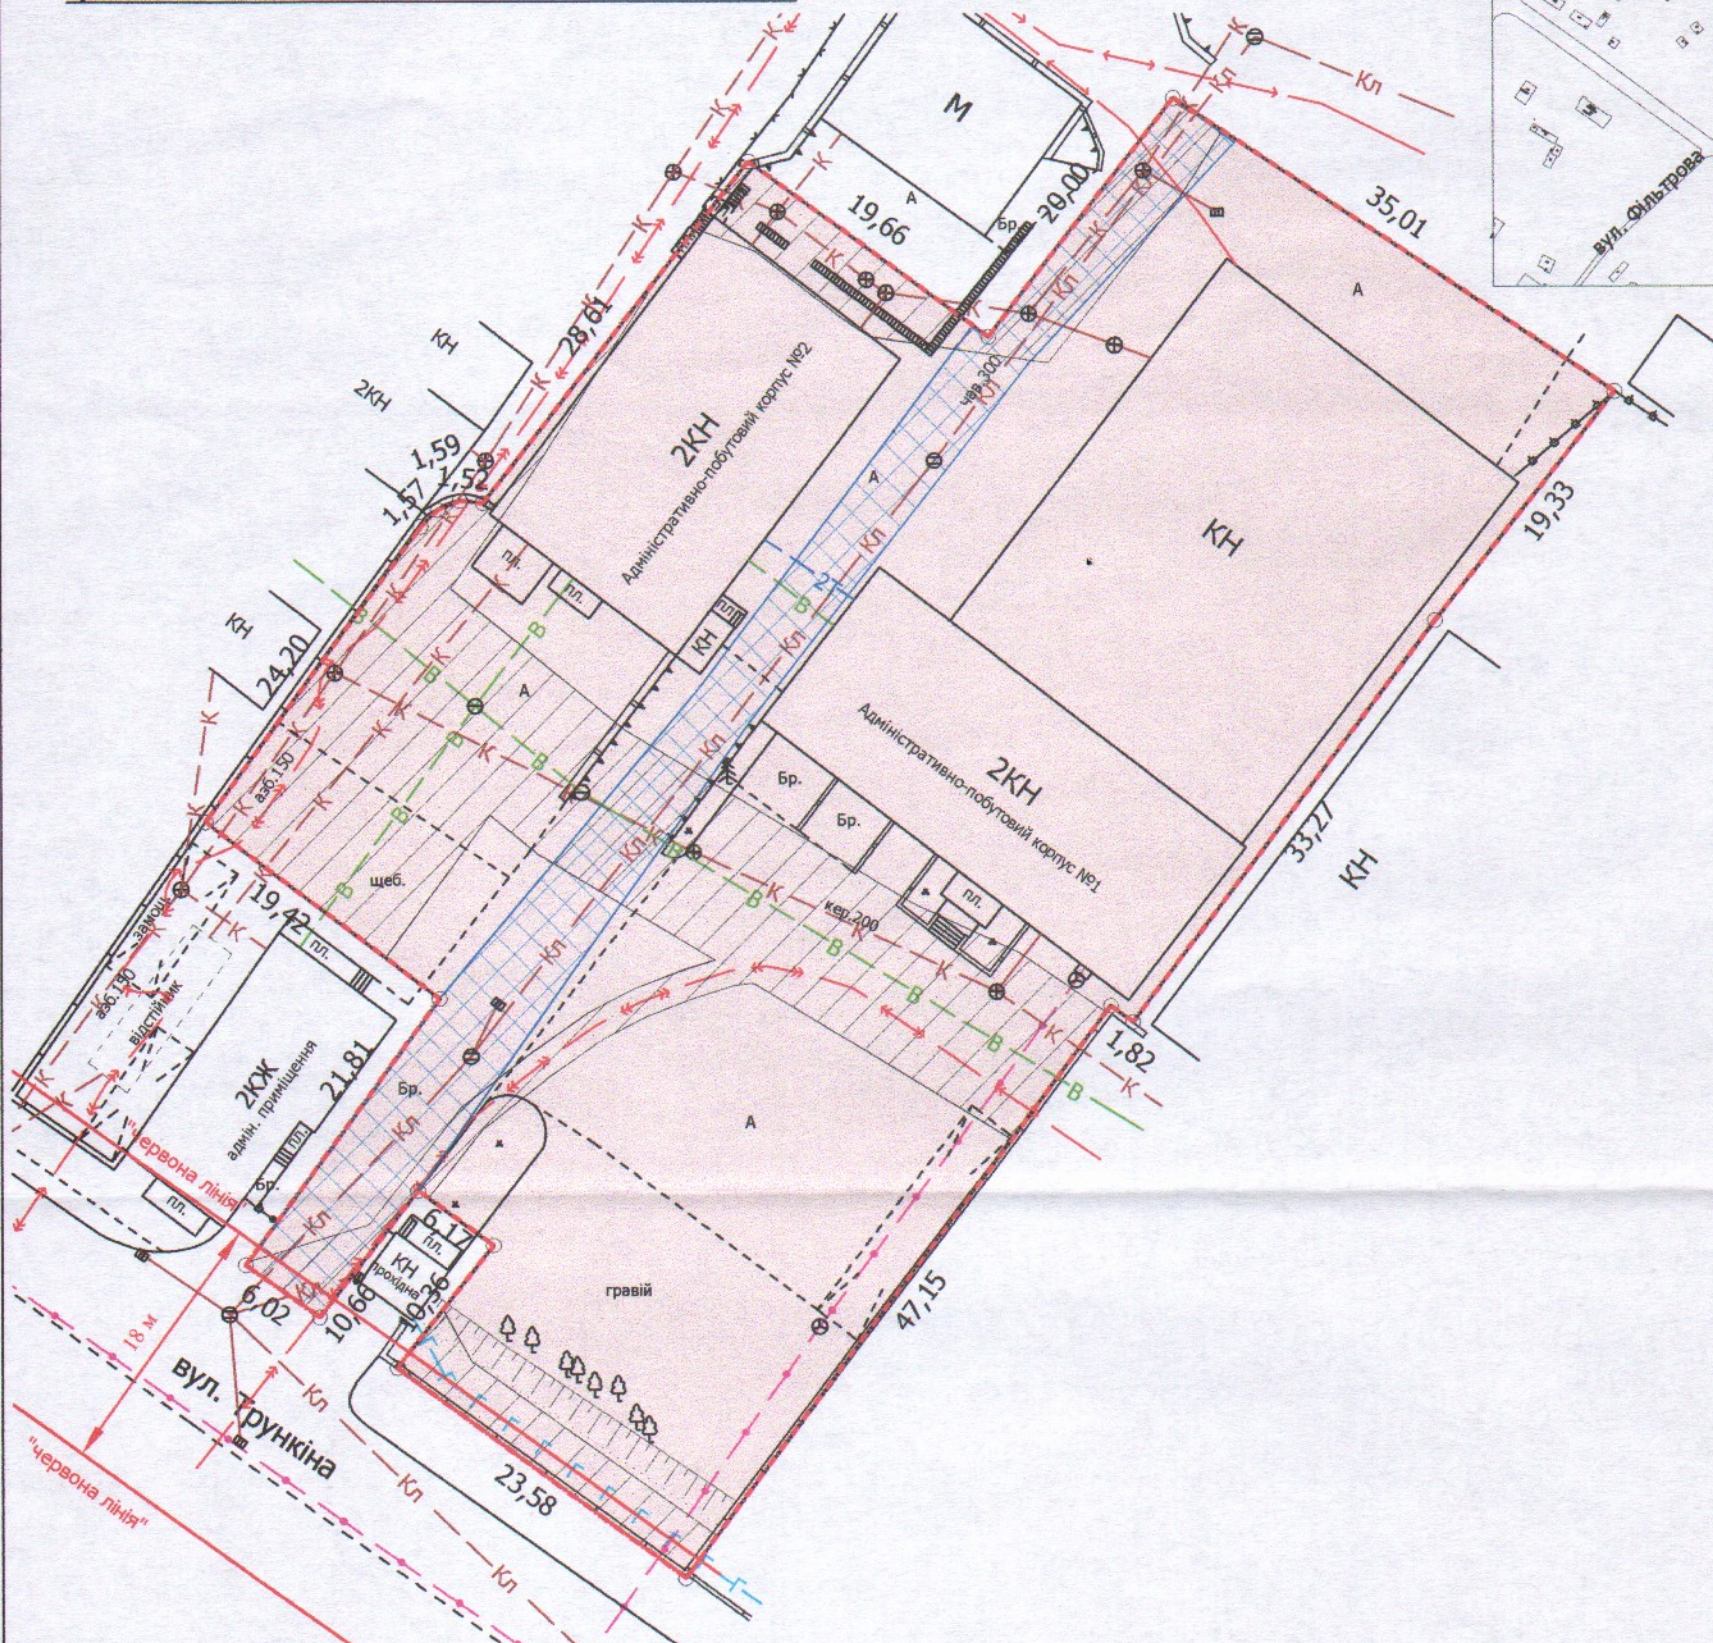

Кадастровий номер: 0710100000:22:157:0026
Місце розташування: м. Луцьк, вул. Кільцева, 1
Землекористувач:
громадянин Кобак Микола Миколайович

Ситуаційна схема

УМОВНІ ПОЗНАЧЕННЯ

- 0,4560 га** — земельна ділянка, що надається в оренду для будівництва та обслуговування адміністративно-побутових приміщень (03.13 - для будівництва та обслуговування будівель закладів побутового обслуговування)
- 0,1110 га** — обмеження, встановлені щодо використання земельної ділянки (охоронна зона навколо інженерних комунікацій (01.08) - каналізація, підземна кабельна лінія електропередачі, газопровід, водопровід)
- 0,0480 га** — обмеження, що планується до встановлення щодо використання земельної ділянки (земельний сервітут (07.02) - право проїзду на транспортному засобі по наявному шляху)
- 0,0042 га** — обмеження, встановлені щодо використання земельної ділянки [території в червоних лініях (06.01.1)]
- 0,4560 га** — обмеження, встановлені щодо використання земельної ділянки [другий пояс зони санітарної охорони джерел та об'єктів централізованого питного водопостачання (02.01.2)]

СЕКРЕТАР МІСЬКОЇ РАДИ

Юрій БЕЗПЯТКО

Масштаб 1: 500	
Площа ділянки (га)	3 них
	в оренду
0,4560	0,4560