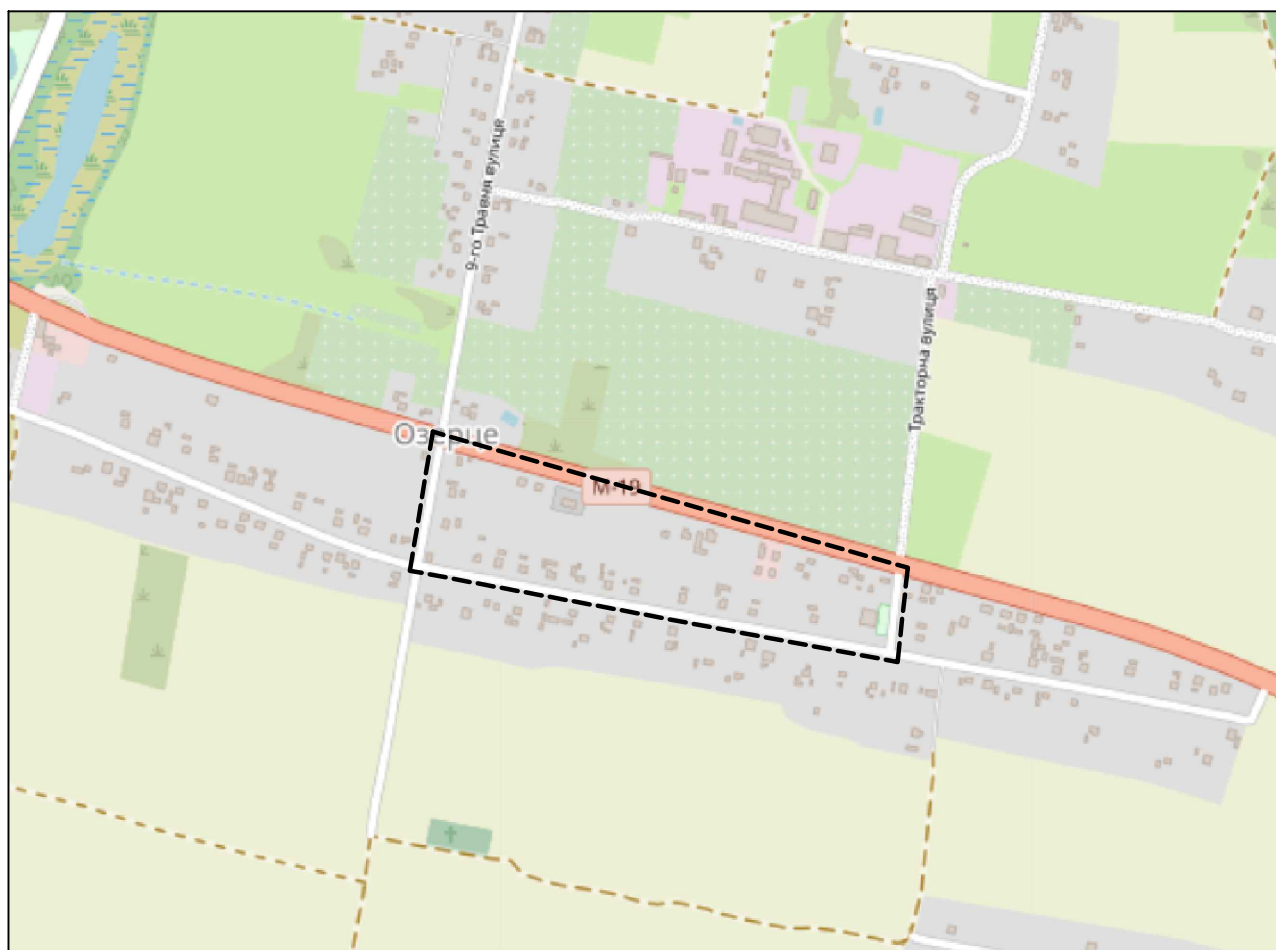

СХЕМА ГЕНПЛАНУ

Назва об'єкта: проект детального плану території земельної ділянки в межах вулиць Дачної, 9-го Травня, Незалежності та Тракторної в с. Озерце Луцького району Волинської області

Забудовник: Управління капітального будівництва

Умовні позначення:

- Межа території ДПТ

Додаток до рішення міської ради
2023 № _____

Ситуаційна схема

СЕКРЕТАР МІСЬКОЇ РАДИ _____ **ЮРІЙ БЕЗПЯТКО**

Департамент містобудування, земельних ресурсів та реклами