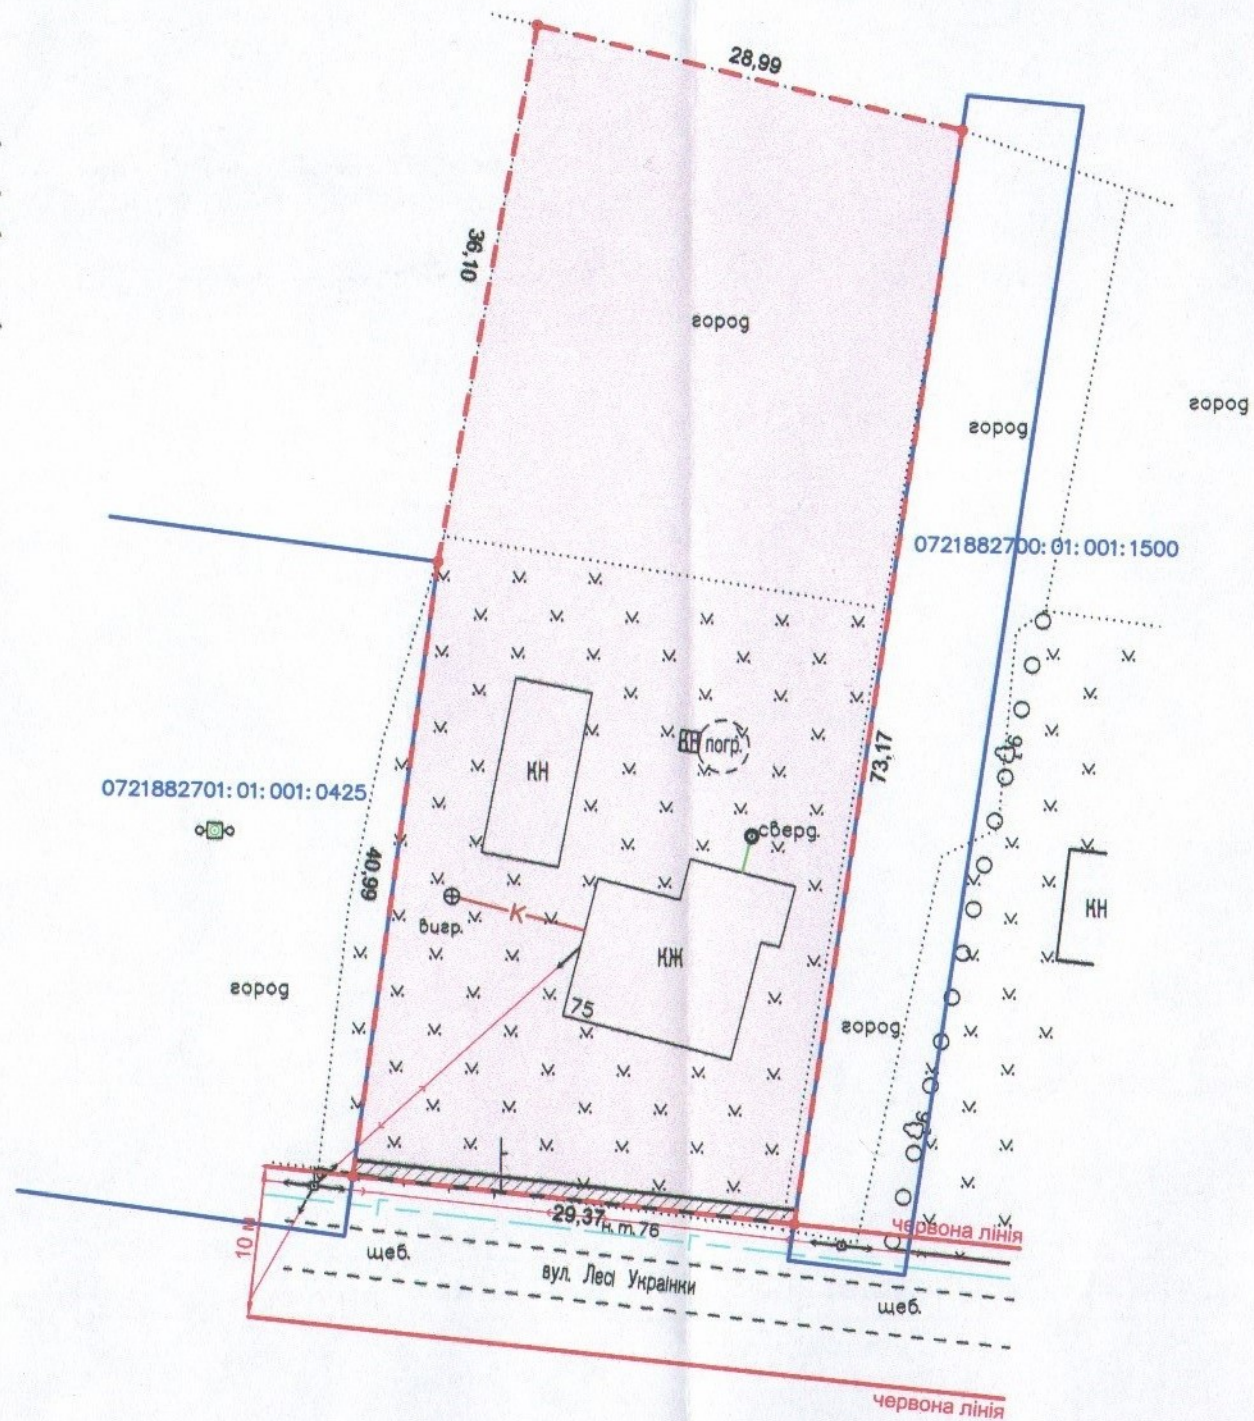

ПЛАН
земельної ділянки

Кадастровий №: 0722882700:01:001:0159

Місце розташування: Волинська область,
Луцький район, с. Жидичин, вул. Лесі Українки, 75

Власник:
громадянин Мацюк Микола Юрійович

Додаток до рішення міської ради
№ _____ від "___" _____ 20__ р.

Ситуаційна схема

УМОВНІ ПОЗНАЧЕННЯ

- 0,2220 га — земельна ділянка, що передається безоплатно у власність для будівництва і обслуговування житлового будинку, господарських будівель і споруд (присадибна ділянка) (02.01)
- 0,0029 га — обмеження, встановлене щодо використання земельної ділянки [охоронна зона навколо (уздовж) об'єкта енергетичної системи (01.05) - повітряна лінія електропередачі]

СЕКРЕТАР МІСЬКОЇ РАДИ

Юрій БЕЗПЯТКО

Директор	Крисак А.І.	Масштаб 1: 500
Відповідальний за якість робіт	Галецький Д.В.	
	Площа ділянки (га)	З них у власність
	0,2220	0,2220