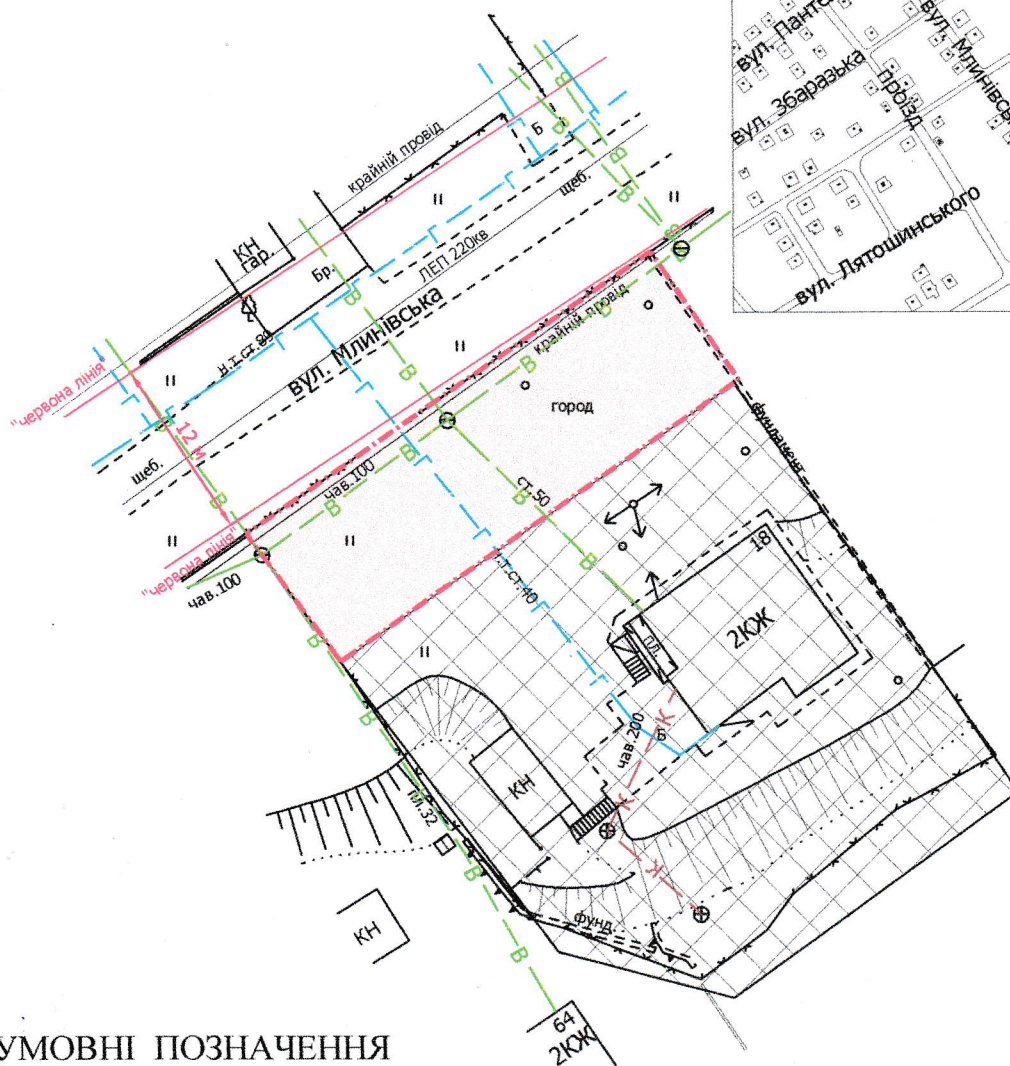

Місце розташування: м. Луцьк, вул. Млинівська, 18

Землекористувач:

громадянин Кресак Юрій Павлович

Ситуаційний план

УМОВНІ ПОЗНАЧЕННЯ

**0,04 га**

— земельна ділянка, що планується до відведення в оренду для обслуговування жилого будинку, господарських будівель і споруд [02.01 - для будівництва і обслуговування житлового будинку, господарських будівель і споруд (присадибна ділянка) ]

**0,1000 га**

— земельна ділянка у власності гр. Кресака Ю.П. згідно з Державним актом на право приватної власності на землю від 12.05.1999 за № 2442 (Серія ВЛ № 2073), для будівництва і обслуговування житлового будинку

СЕКРЕТАР МІСЬКОЇ РАДИ \_\_\_\_\_ **Юрій БЕЗПЯТКО**

Директор	Завадський В.М.	Масштаб 1: 500
Перевірив	Завадський В.М.	
Виконав	Куні О.Ю.	Орієнтовна площа земельної ділянки (га)
ІП "Луцькземресурс"		3 них
		в оренду
		0,04
		-