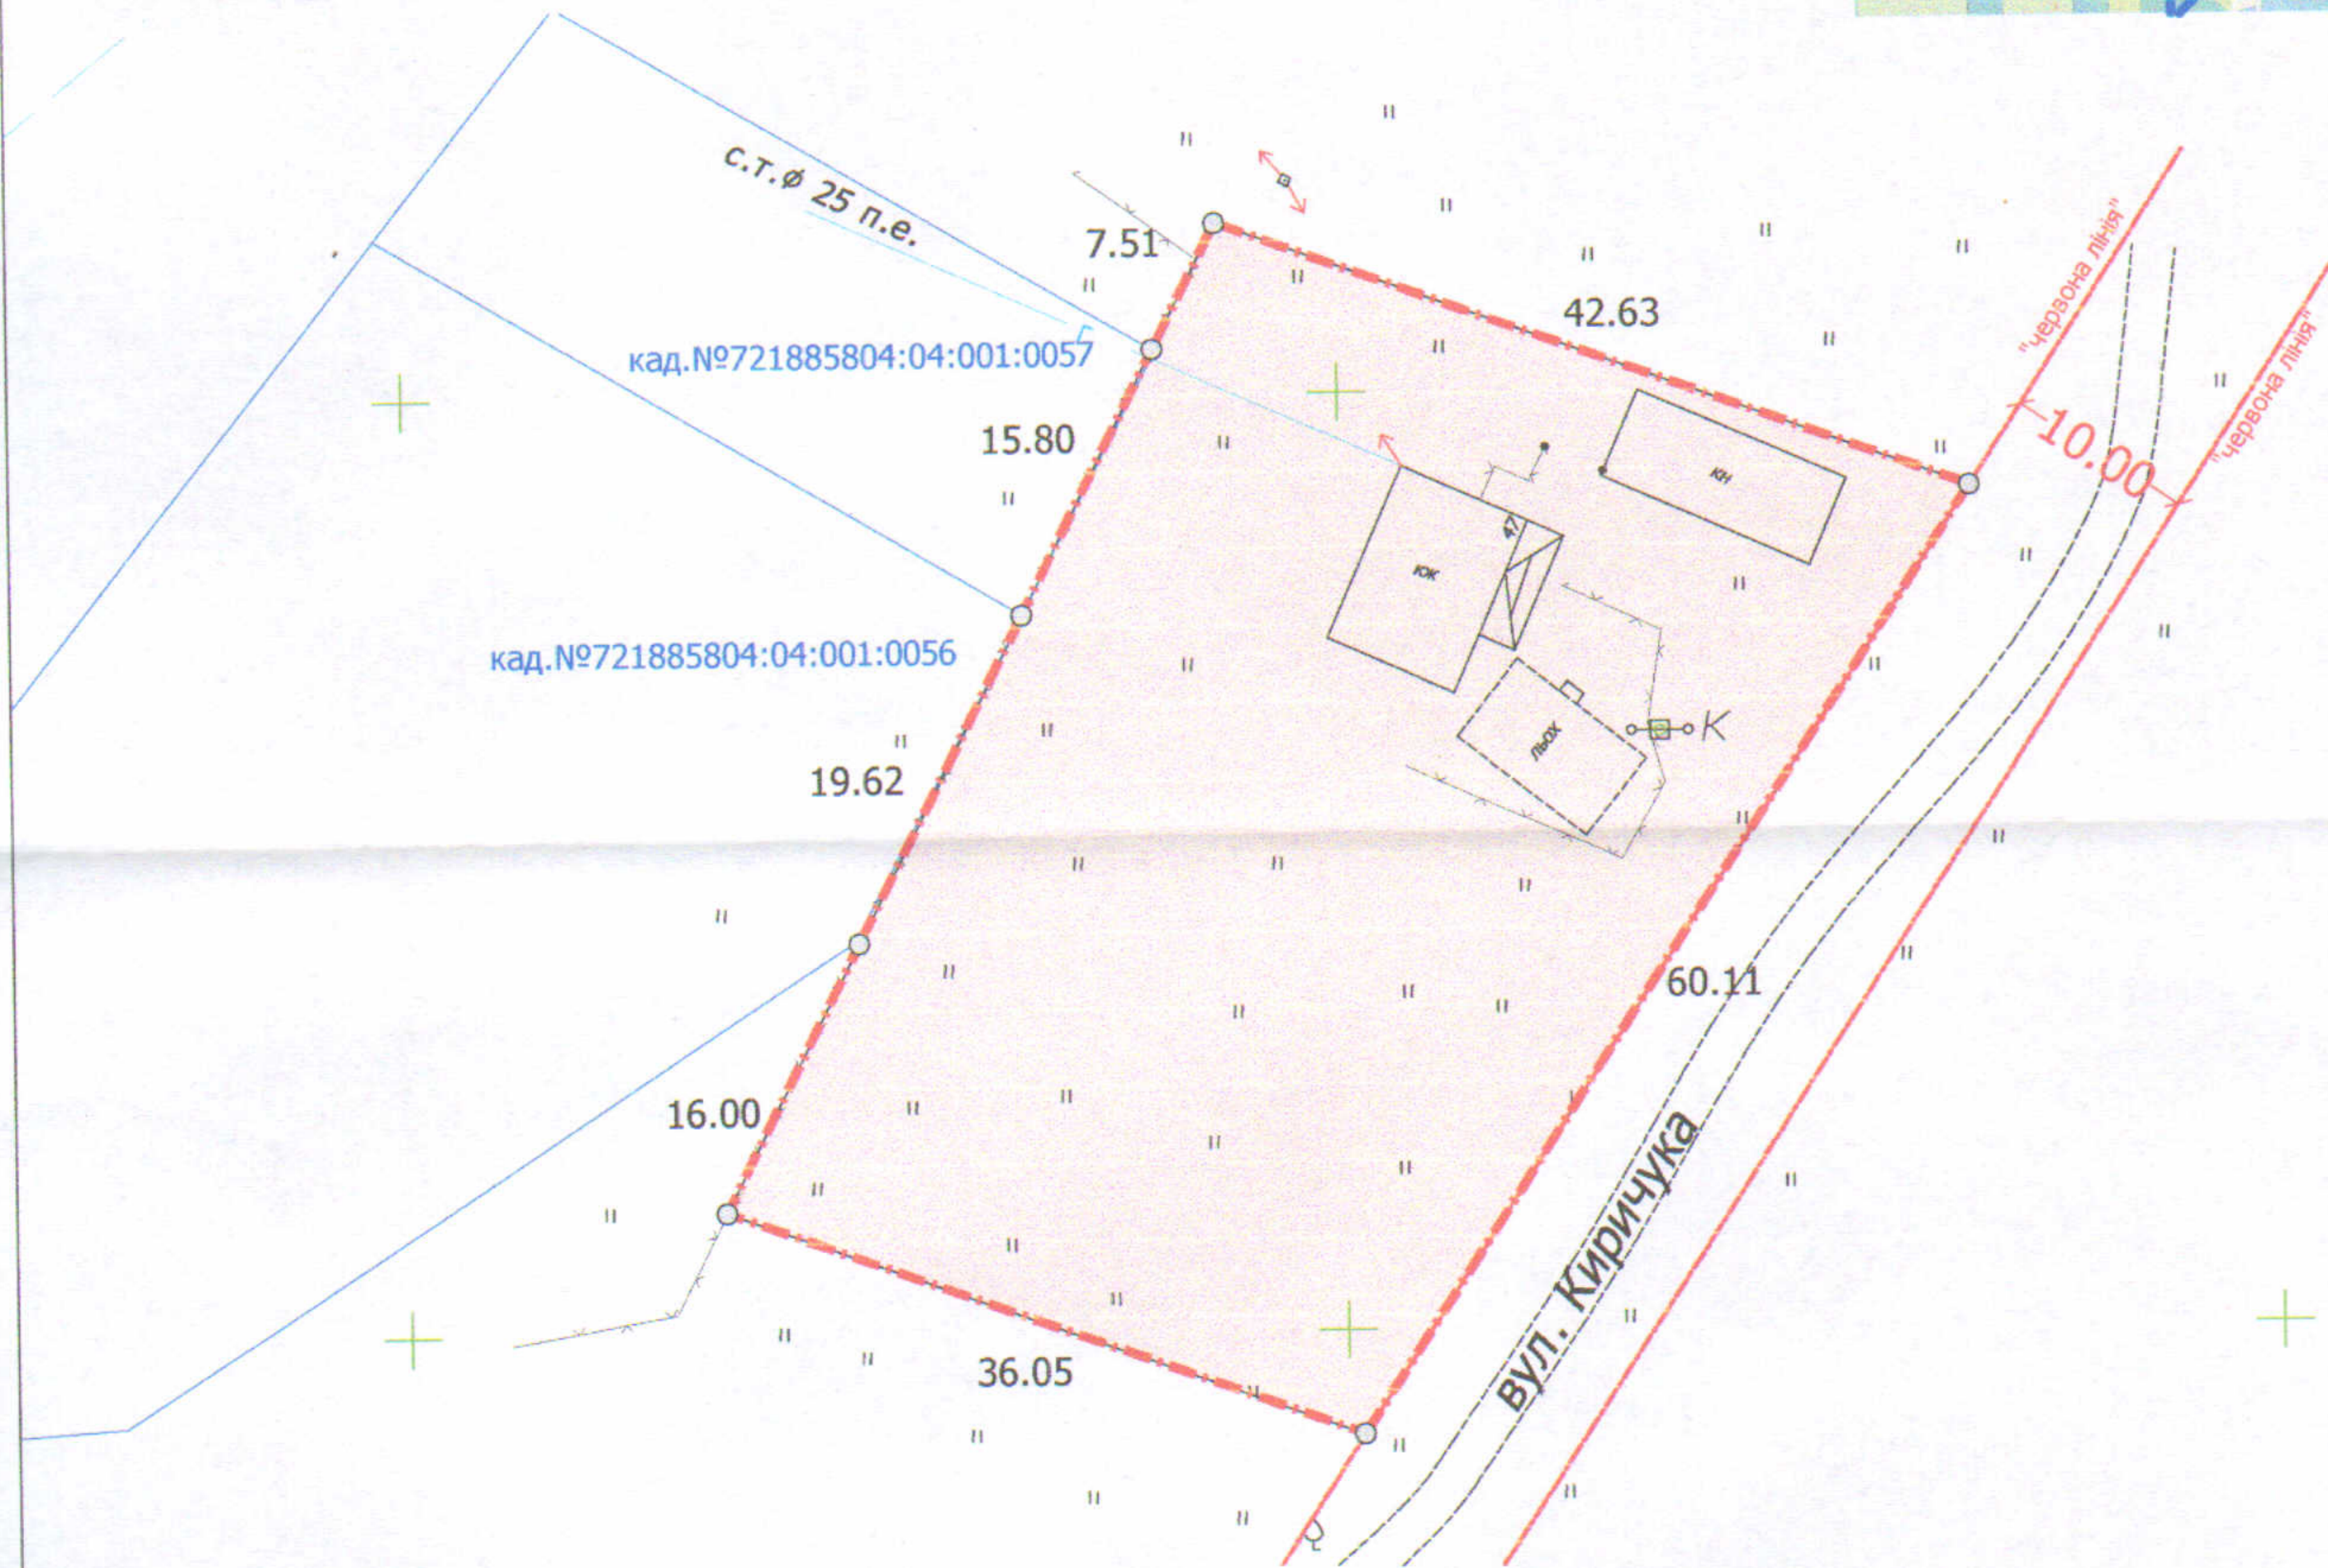

ПЛАН
земельної ділянки

Кадастровий номер: 0721885800:04:001:0783

Місце розташування: Волинська область, Луцький район
с. Сапогове, вул. Киричука, 47

Землекористувач: громадянин Арчибасов Олександр
Валентинович (частка 1/2)
громадянка Степанова Ірина
Валентинівна (частка 1/2)

Додаток до рішення міської ради
№ _____ від "___" _____ 20 р.

Ситуаційна схема

УМОВНІ ПОЗНАЧЕННЯ:

0.2300га

- земельна ділянка, що передається безоплатно у спільно часткову власність для будівництва і обслуговування житлового будинку, господарських будівель і споруд (присадибна ділянка) (02.01)

СЕКРЕТАР МІСЬКОЇ РАДИ

Юрій БЕЗПЯТКО

ФОП	Ойцось О.О.	Масштаб 1:500	
Перевірів	Ойцось О.О.	Площа ділянки (га)	З них
Виконав	Куделя Ю.Л.		
Фізична особа-підприємець Ойцось Олександр Олександрович		у власність	в оренду
		0.2300	0.2300 -